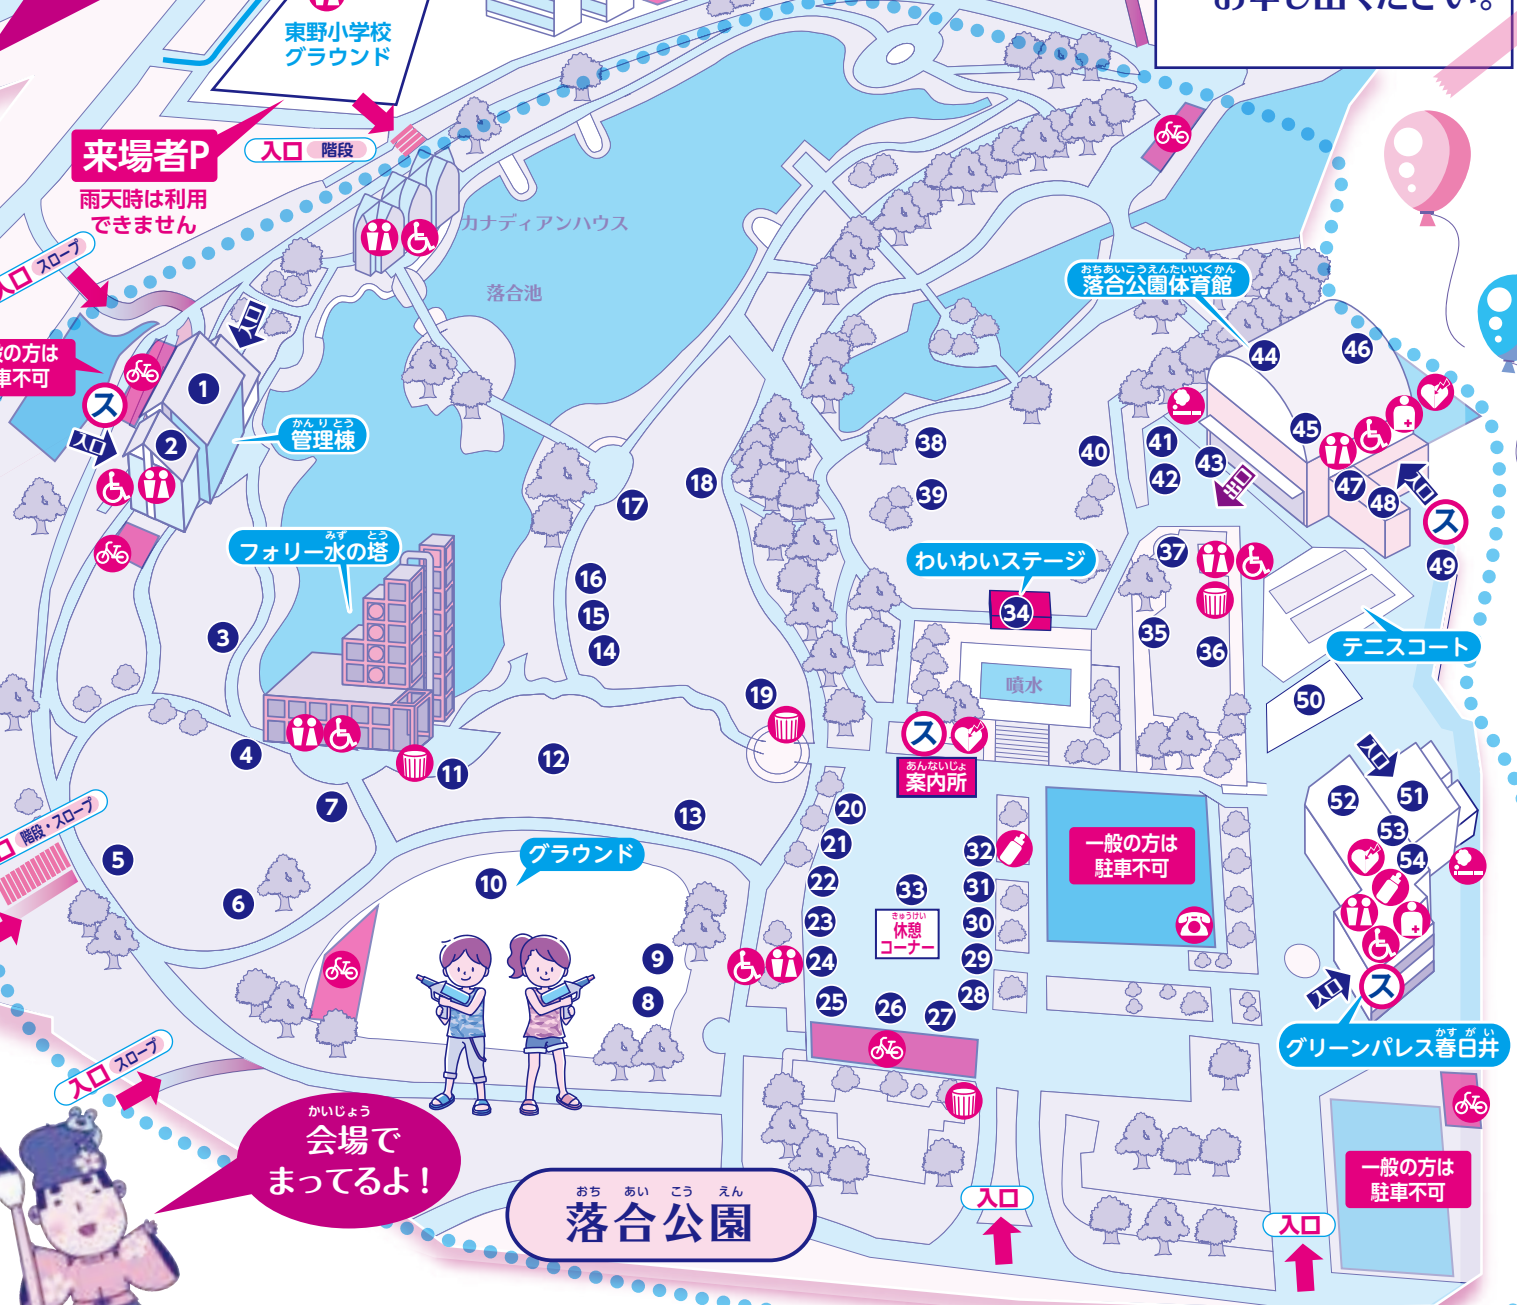

ないよう じかん
内容や時間などは
もよお いちらん
「催し一覧」を
み
見てね!

おちあいこうえん
無料シャトルバス乗降車場
おちあいこうえん
落合公園バス停

しんしょうしゃ ちゅうしゃじょう
※身障者駐車場を
ひつよう 必要とされる方は
こうえん いりぐち 公園入口で係員に
お申し出ください。

かいじょう
会場で
まってるよ!

おち あい こう えん
落合公園

- トイレ
- 身障者用トイレ
- オストメイト対応トイレ
- 公衆電話
- ゴミ箱
- 喫煙コーナー
- 駐輪場
- 授乳・おむつ替えコーナー
- AED

注文住宅・建て替え・リフォームの住宅会社

株式会社 新和建設

総合建設

大原建設株式会社

安心と満足の家づくり。ご相談はお気軽にお問い合わせ下さい。

〒486-0912 春日井市高山町2丁目1番地の16
TEL (0568)31-2504
FAX (0568)33-2568

防犯・防災も CCNet

安全安心 123

CCNet株式会社 0120-441061
(春日井)春日井市八田町2丁目4-12 (H-P)https://www.ccnet.co.jp/

URBANCREATE

株式会社 アーバークリエイト

春日井市上条町1丁目60番地 TEL(0568)87-2355
売買・賃貸管理 不動産のご気軽に相談下さい。

防災のトータルシステムに取組む

長縄防災株式会社

春日井市六軒屋町1丁目146番地2
電話 (0568)81-4178 FAX (0568)81-1075

水とともに未来へ~ Ecological Coating Company ~

株式会社 エコート技研

〒486-0935 愛知県春日井市森山田町102
Tel. 0568-35-2441 Fax. 0568-35-2661
http://www.ecoat-giken.co.jp

NEW OPEN

TELACO PLUS

株式会社 TELACO PLUS
春日井市上下水道工事指図書

Panasonic

産業から社会生活まで、先進の技術力で「環境・安全・快適」ソリューションを提供

パナソニックインダストリー株式会社

本社：春日井市牛山町 2431-1 TEL:0568-33-7211
panasonic.net/id/pidsx

豊かな心をはぐくむ環境を

株式会社 猪野組

春日井市弥生町 1 丁目 97 番地 1
電話:(0568)84-7901 FAX:(0568)84-8092

Hitz 日立造船株式会社

HITACHI ZOSSEN

中部支社

〒450-0003 名古屋市中村区名駅南1-24-30
TEL.052-581-0181

春日井市上下水道工事指図書

株式会社 池田産業

春日井本社 〒486-0851 春日井市湊山3丁目1311番地66
TEL 0568(87)3888