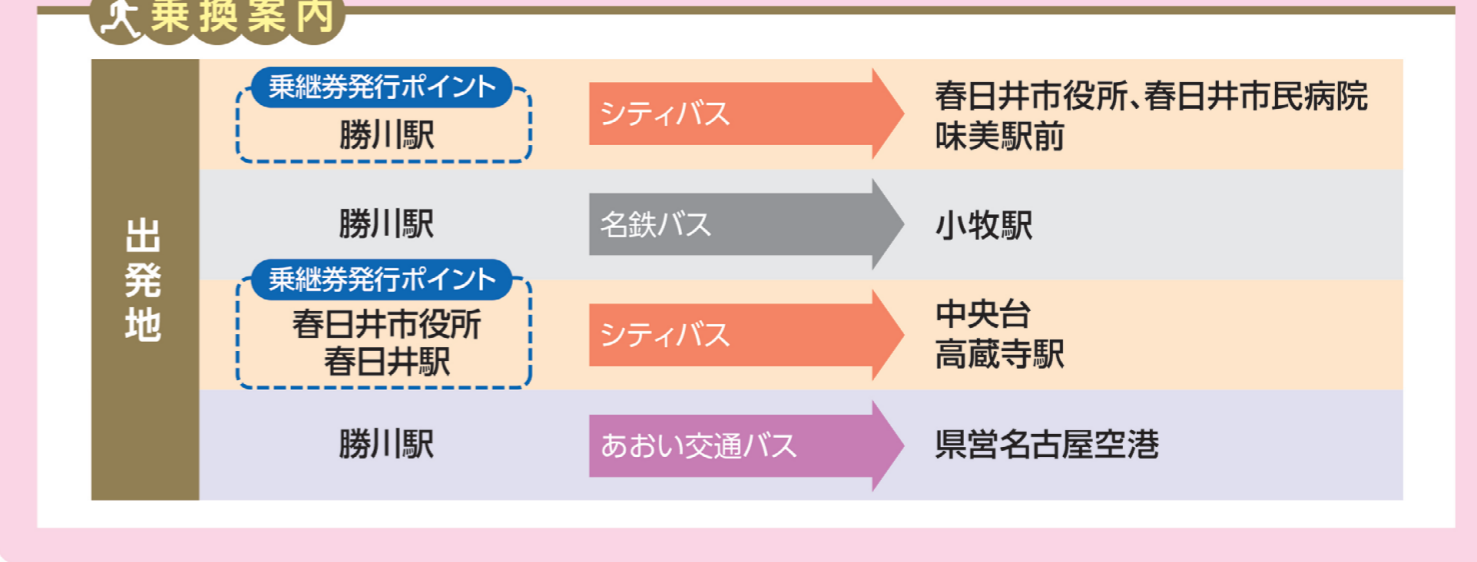

運賃

大人	200円	小人(小学生)	100円	未就学児	無料
高齢者(75歳以上の高齢者カード所持者)	100円				
運転免許自主返納者(運転免許自主返納者カード所持者)	100円				
妊婦(マタニティカード所持者)	100円				
障がい者(手帳所持者)とその付添人(1名まで)	無料				

[各カード・手帳を降車時に乗務員にお見せください。]

忘れ物・運行状況等の問合せ先

かすがいシティバス 名鉄バス株式会社春日井営業所
サンマルシェ循環バス ☎0568-92-5311

春日井タクシー
北部オンデマンドバス ☎0568-84-1032

あおい交通 あおい交通株式会社小牧東営業所
☎0568-79-6464

便利でお得な〈定期券(はあとふるパス)・回数券・1日乗車券〉の販売も行っております
詳しくは名鉄バス株式会社春日井営業所または春日井タクシーまで

移動方法いろいろ

地域にあった乗換案内

- 地図内の出発地から、地図外のいろいろなところへ行けます。
- 乗継ポイントでのシティバス同士の乗継は乗継券で0円です。

※乗継券の発行は他路線への乗継が条件です。