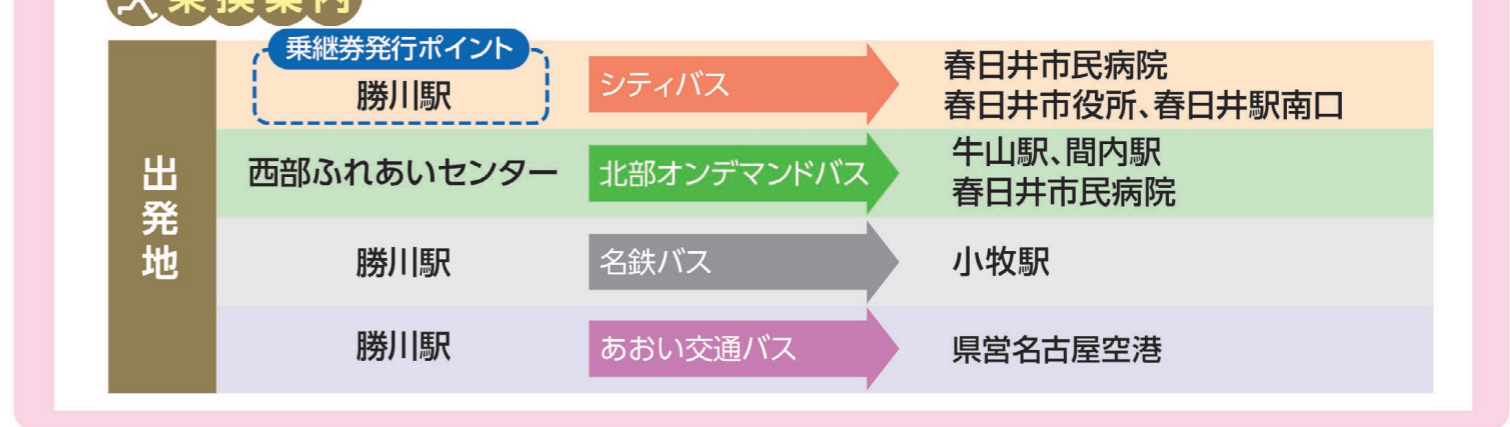

いまさら聞けない!? シティバスの乗り方

※北部オンデマンドバスを除く

1. 1 行先とバス停をバスマップで確認
2. 2 バス停でバスを待とう
3. 3 バスに乗ろう(後方ドアから)
4. 4 整理券を取ろう or マナカ読み取り機にICカードをタッチしよう
5. 5 降車ボタンを押そう
6. 6 料金を支払おう、マナカの場合は読み取り機にタッチしよう
7. 7 到着!(気を付けて降りよう)

運賃

大人	200円	小人(小学生)	100円	未就学児	無料
高齢者(75歳以上の高齢者カード所持者)					100円
運転免許自主返納者(運転免許自主返納者カード所持者)					100円
妊婦(マタニティカード所持者)					100円
障がい者(手帳所持者)とその付添人(1名まで)					無料

[各カード・手帳を降車時に乗務員にお見せください。]

忘れ物・運行状況等の問合せ先

かすがいシティバス 名鉄バス株式会社春日井営業所
名鉄バス サンマルシェ循環バス ☎0568-92-5311

北部オンデマンドバス 春日井タクシー
☎0568-84-1032

あおい交通 あおい交通株式会社小牧東営業所
☎0568-79-6464

便利でお得な〈定期券(はあとふるバス)・回数券・1日乗車券〉の販売も行っております
詳しくは名鉄バス株式会社春日井営業所または春日井タクシーまで

移動方法いろいろ 地域にあった乗換案内

- 地図内の出発地から、地図外のいろいろなところへ行けます。
- 乗継ポイントでのシティバス同士の乗継は乗継券で0円です。

※乗継券の発行は他路線への乗継が条件です。

7 南部線 勝川駅→春日井市民病院

バス停名	便	1	2	3	4	5
勝川駅		7:05	9:40	12:00	14:15	16:40
松新橋南		7:09	9:44	12:04	14:19	16:44
松河戸住宅		7:10	9:45	12:05	14:20	16:45
松河戸交番北		7:12	9:47	12:07	14:22	16:47
：		：	：	：	：	：
春日井駅南口		7:31	10:05	12:25	14:40	17:05
：		：	：	：	：	：
春日井市役所		7:44	10:18	12:38	14:53	17:18
：		：	：	：	：	：
春日井市民病院		8:00	10:33	12:53	15:08	17:34

8 南部線 春日井市民病院→勝川駅

バス停名	便	1	2	3	4	5
春日井市民病院		8:20	10:50	13:05	15:25	17:50
：		：	：	：	：	：
春日井市役所		8:36	11:05	13:20	15:40	18:06
：		：	：	：	：	：
春日井駅南口		8:49	11:18	13:33	15:53	18:19
：		：	：	：	：	：
松河戸交番北		9:07	11:36	13:51	16:11	18:37
松河戸住宅		9:09	11:38	13:53	16:13	18:39
松新橋南		9:10	11:39	13:54	16:14	18:40
勝川駅		9:14	11:43	13:58	16:18	18:44

※土・日・祝日は運休です。

※土・日・祝日は運休です。