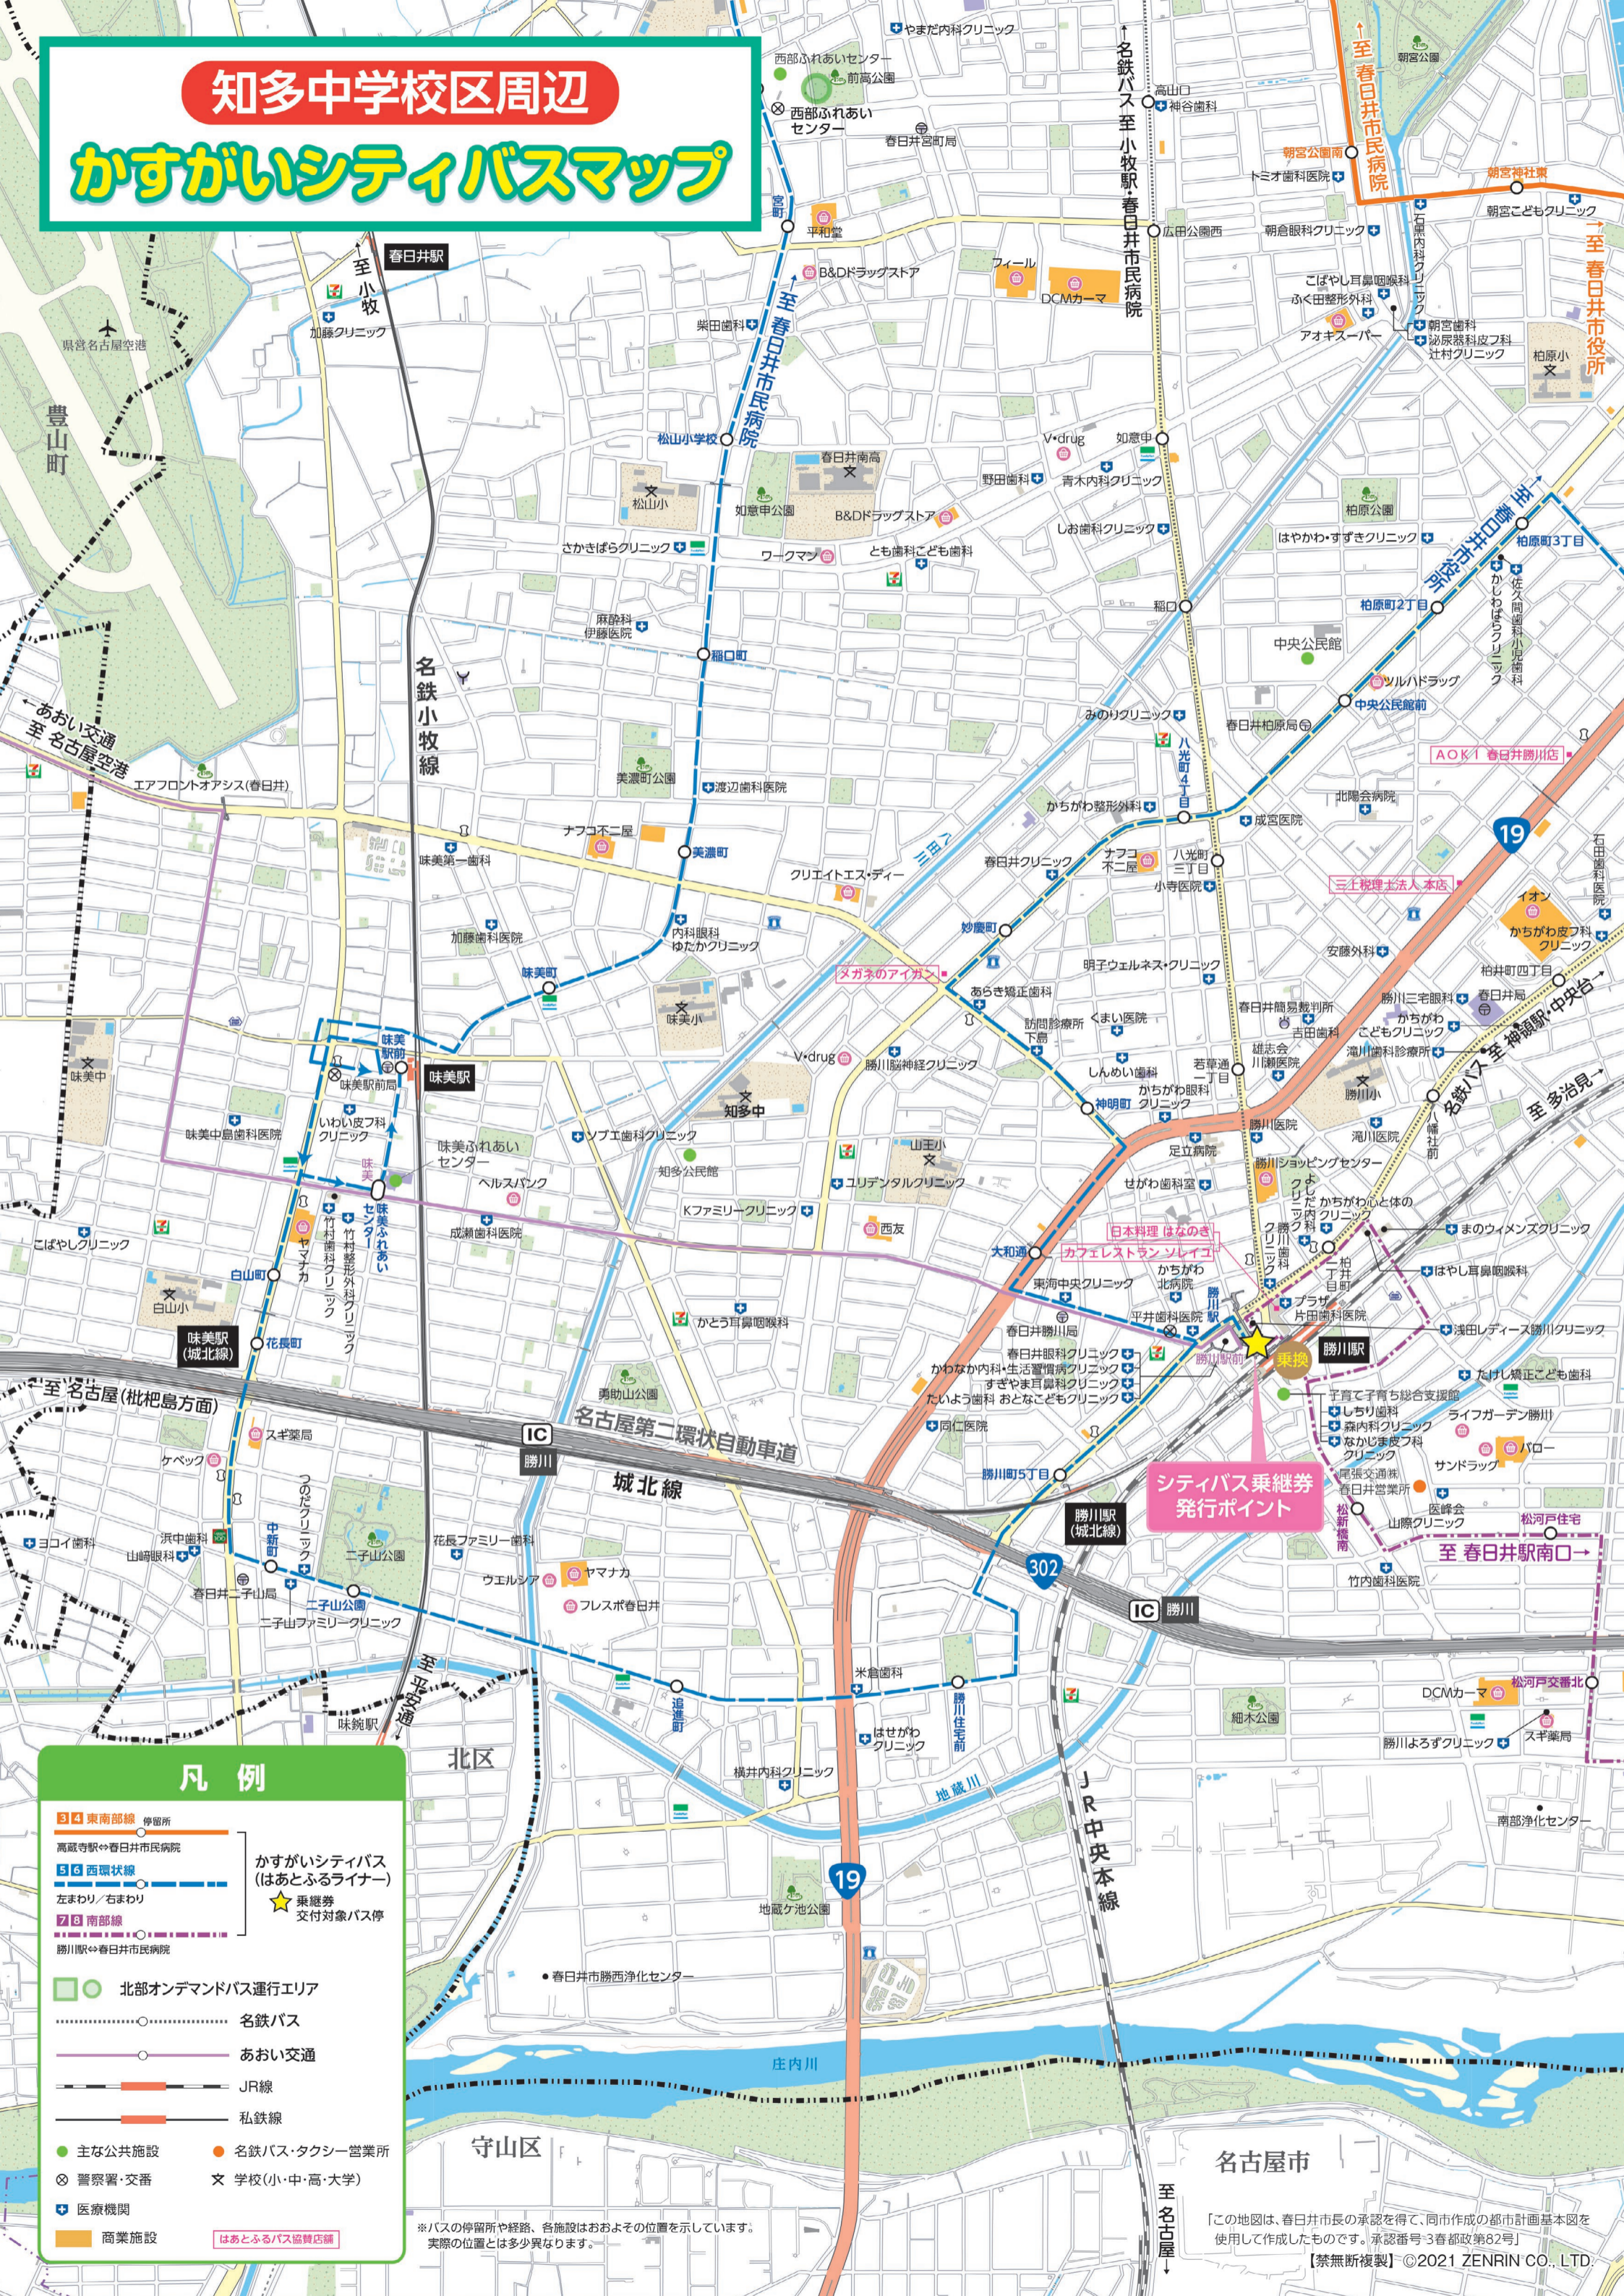

知多中学校区周辺

かすがいシティバスマップ

凡例

- 4 東南部線 停留所
- 高蔵寺駅⇄春日井市民病院
- 3 西環状線
- 左まわり/右まわり
- 2 南部線
- 勝川駅⇄春日井市民病院
- 北部オンデマンドバス運行エリア
- 名鉄バス
- あおい交通
- JR線
- 私鉄線
- 主な公共施設
- 名鉄バス・タクシー営業所
- ⊗ 警察署・交番
- 文 学校(小・中・高・大学)
- ⚕ 医療機関
- 商業施設
- ★ 乗継券 交付対象バス停
- ★ はあとふるバス協賛店舗

※バスの停留所や経路、各施設はおおよその位置を示しています。実際の位置とは多少異なります。

「この地図は、春日井市長の承認を得て、同市作成の都市計画基本図を使用して作成したものです。承認番号「3春都政第82号」
【禁無断複製】 ©2021 ZENRIN CO., LTD.

かすがいシティバス時刻表 知多中学校区周辺地域版

3 東南部線 高蔵寺駅→春日井市民病院

バス停名	便	1	2	3	4	5	6	7	8
春日井駅		7:30	9:03	10:08	11:43	12:53	14:23	15:38	17:00
：		：	：	：	：	：	：	：	：
春日井市役所		7:39	9:12	10:17	11:52	13:02	14:32	15:47	17:09
：		：	：	：	：	：	：	：	：
朝宮神社東		7:43	9:16	10:21	11:56	13:06	14:36	15:51	17:13
朝宮公園南		7:45	9:18	10:23	11:58	13:08	14:38	15:53	17:15
：		：	：	：	：	：	：	：	：
春日井市民病院		8:03	9:30	10:35	12:10	13:20	14:50	16:05	17:27

移動方法いろいろ 地域にあった乗換案内

- 地図内の出発地から、地図外のいろいろなところへ行けます。
- 乗継ポイントでのシティバス同士の乗継は乗継券で0円です。

※乗継券の発行は他路線への乗継が条件です。

7 南部線 勝川駅→春日井市民病院

バス停名	便	1	2	3	4	5
勝川駅		7:05	9:40	12:00	14:15	16:40
松新橋南		7:09	9:44	12:04	14:19	16:44
松河戸住宅		7:10	9:45	12:05	14:20	16:45
松河戸交番北		7:12	9:47	12:07	14:22	16:47
：		：	：	：	：	：
春日井駅南口		7:31	10:05	12:25	14:40	17:05
：		：	：	：	：	：
春日井市役所		7:44	10:18	12:38	14:53	17:18
：		：	：	：	：	：
春日井市民病院		8:00	10:33	12:53	15:08	17:34