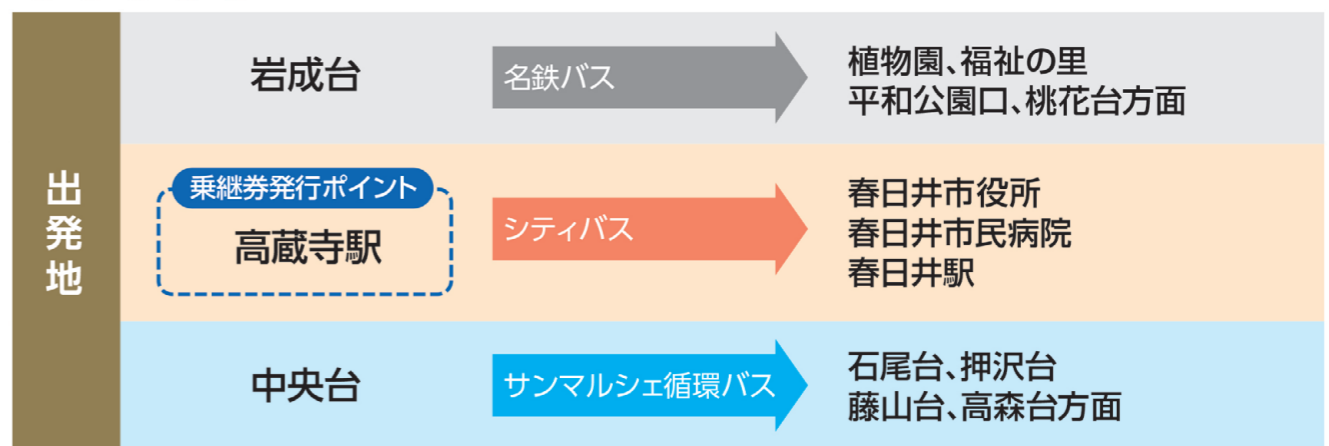

※土・日・祝日は運休です。

いまさら聞けない!? シティバスの乗り方

1. 1 行先とバス停をバスマップで確認
2. 2 バス停でバスを待とう
3. 3 バスに乗ろう(後方ドアから)
4. 4 整理券を取ろう or マナカ読み取り機にICカードをタッチしよう
5. 5 降車ボタンを押そう
6. 6 料金を支払おう、マナカの場合は読み取り機にタッチしよう
7. 7 到着!(気を付けて降りよう)

※北部オンデマンドバスを除く

運賃

大人	200円	小人(小学生)	100円	未就学児	無料
高齢者(75歳以上の高齢者カード所持者)					100円
運転免許自主返納者(運転免許自主返納者カード所持者)					100円
妊婦(マタニティカード所持者)					100円
障がい者(手帳所持者)とその付添人(1名まで)					無料
[各カード・手帳を降車時に乗務員にお見せください。]					

忘れ物・運行状況等の問合せ先

かすがいシティバス 名鉄バス サンマルシェ循環バス	名鉄バス株式会社春日井営業所 ☎0568-92-5311
北部オンデマンドバス	春日井タクシー ☎0568-84-1032
あおい交通	あおい交通株式会社小牧東営業所 ☎0568-79-6464

便利でお得な〈定期券(はあとふるパス)・回数券・1日乗車券〉の販売も行っております
詳しくは名鉄バス株式会社春日井営業所または春日井タクシーまで

回数券・1日乗車券・定期券の販売窓口

1. ●かすがいシティバス車内
   - ●高蔵寺インフォメーション
   - ●春日井情報発信センター[Lirick(リリック)]
   - ●清水屋春日井店
   - ●ローソン春日井市民病院店
   - ●ファミリーマート勝川駅北店
   - ●名鉄バス春日井営業所
   - ●春日井タクシー
   - ●春日井運輸
   - ●市役所9階都市政策課
2. ※定期券はシティバス車内では販売していません。※定期券は払い戻しできません。

各バスのホームページご案内

名鉄バス

かすがいシティバス

サンマルシェ循環バス

あおい交通

かまき巡回バス

移動方法いろいろ

地域にあった乗換案内

1. ●地図内の出発地から、地図外のいろいろなところへ行けます。
   - ●乗継ポイントでのシティバス同士の乗継は乗継券で0円です。
2. ※乗継券の発行は他路線への乗継が条件です。

乗換案内

メモ欄

1. 1 最寄りのバス停を探してみよう
2. 2 上の時刻表の最寄りのバス停に目印をつけよう(マーカー等)
3. 3 最寄りのバス停から行けるところを調べてみよう

最寄りのバス停	
行けるところ