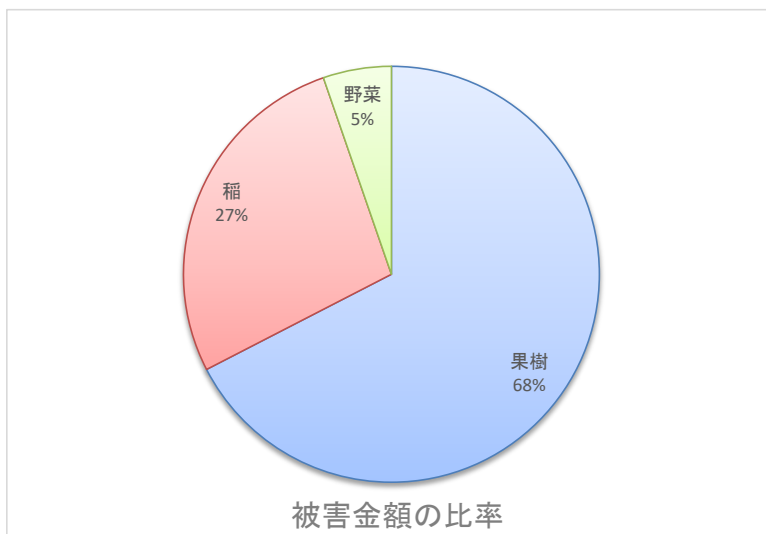

春日井市における野生鳥獣による農作物被害の状況（2020年度）

1 2020年度の被害状況

| 指標 | 調査結果 | 前年比（%） |
|------|-----------------------|--------|
| 被害面積 | 11,185 m ² | 112% |
| 被害量 | 1,396 kg | 75% |
| 被害金額 | 555,114 円 | 99% |

・前年比で被害面積は増加、被害量は減少、被害金額は微減しています。

2 鳥獣種別の被害状況

・2020年度の鳥獣種別の被害金額は、カラスによるものが最大でした。

3 農作物区分別の被害状況

・農作物区分別の2020年度被害金額は、果樹が最も多く374千円、次いで稲151千円、野菜29千円でした。

4 地域別の被害状況

・地区ごとの主な町名は次のとおりです。

春日井地区：宗法町等 鷹来地区：上田楽町、桃山町等

東部地区 ：大泉寺町等 高蔵寺地区：松本町、玉野町等

坂下地区 ：坂下町、廻間町等

※ 味美地区、勝川地区、南部地区、中部地区、ニュータウン地区は被害無し。