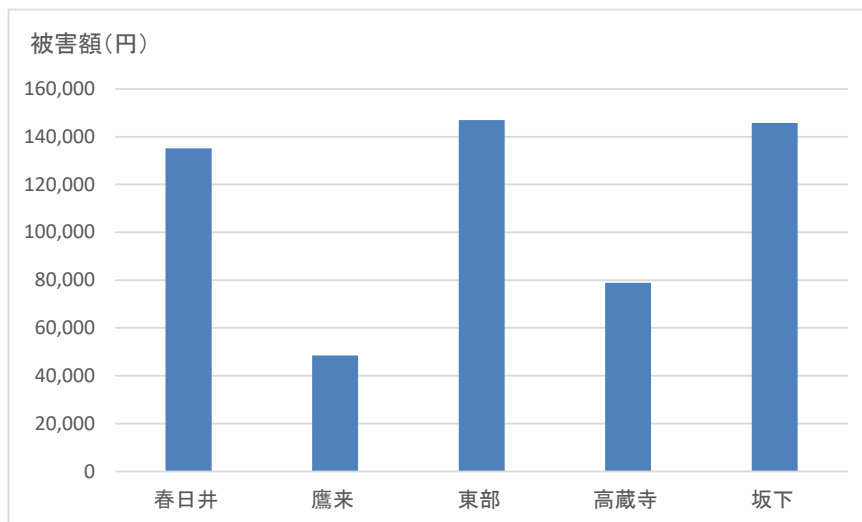

春日井市における野生鳥獣による農作物被害の状況（2020年度）

1 2020年度の被害状況

| 指標 | 調査結果 | 前年比（%） |
|------|-----------------------|--------|
| 被害面積 | 11,185 m ² | 112% |
| 被害量 | 1,396 kg | 75% |
| 被害金額 | 555,114 円 | 99% |

・前年比で被害面積は増加、被害量は減少、被害金額は微減しています。

2 鳥獣種別の被害状況

・2020年度の鳥獣種別の被害金額は、カラスによるものが最大でした。

3 農作物区分別の被害状況

・農作物区分別の2020年度被害金額は、果樹が最も多く374千円、次いで稲151千円、野菜29千円でした。

4 地域別の被害状況

・地区ごとの主な町名は次のとおりです。

春日井地区：宗法町等 鷹来地区：上田楽町、桃山町等

東部地区 ：大泉寺町等 高蔵寺地区：松本町、玉野町等

坂下地区 ：坂下町、廻間町等

※ 味美地区、勝川地区、南部地区、中部地区、ニュータウン地区は被害無し。