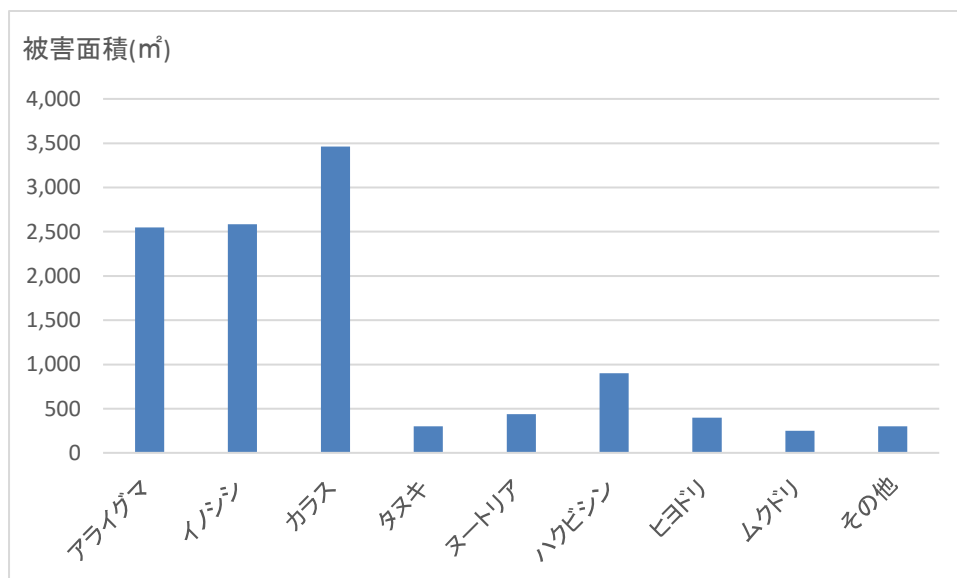

春日井市における野生鳥獣による農作物被害の状況（2020年度）

1 2020年度の被害状況

| 指標 | 調査結果 | 前年比（%） |
|------|-----------------------|--------|
| 被害面積 | 11,185 m ² | 112% |
| 被害量 | 1,396 kg | 75% |
| 被害金額 | 555,114 円 | 99% |

・前年比で被害面積は増加、被害量は減少、被害金額は微減しています。

2 鳥獣種別の被害状況

・2020年度の鳥獣種別の被害金額は、カラスによるものが最大でした。

3 農作物区分別の被害状況

・農作物区分別の2020年度被害金額は、果樹が最も多く374千円、次いで稲151千円、野菜29千円でした。

4 地域別の被害状況

・地区ごとの主な町名は次のとおりです。

春日井地区：宗法町等 鷹来地区：上田楽町、桃山町等

東部地区 ：大泉寺町等 高蔵寺地区：松本町、玉野町等

坂下地区 ：坂下町、廻間町等

※ 味美地区、勝川地区、南部地区、中部地区、ニュータウン地区は被害無し。