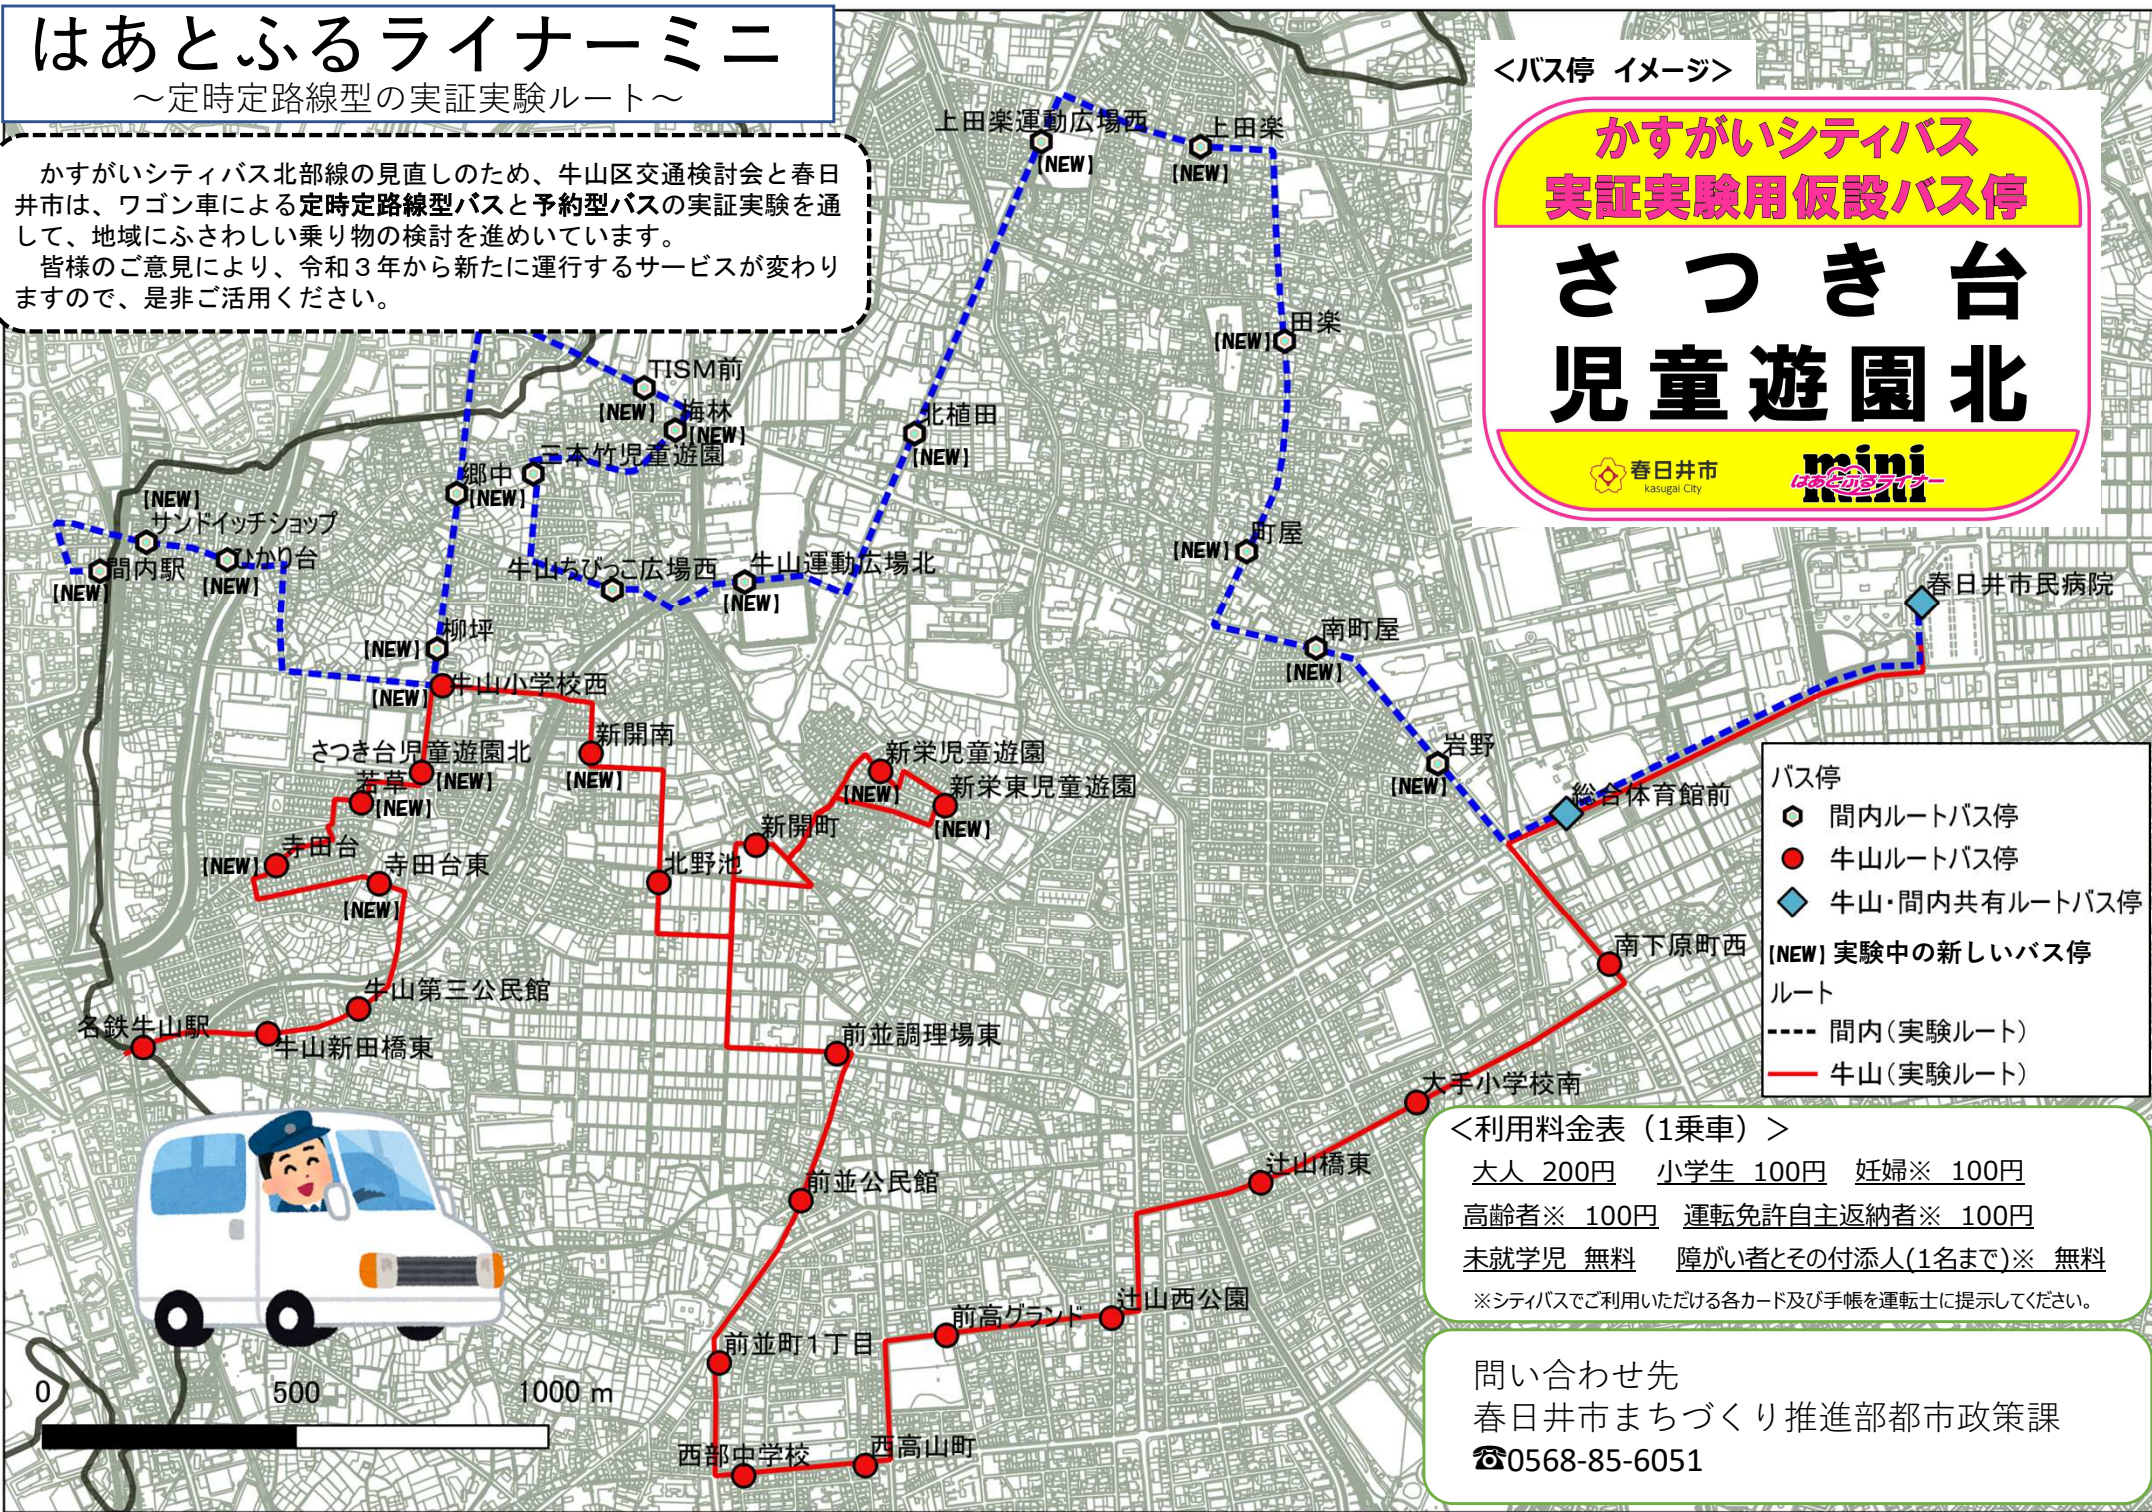

月・水曜日の運行

① 牛山駅 - 市民病院					② 市民病院 - 牛山駅				
	1	2	3	4		1	2	3	4
名鉄牛山駅	8:00	9:44	11:33	14:07	春日井市民病院	8:49	10:43	13:17★	15:06
牛山新田橋東	8:01	9:45	11:34	14:08	総合体育館前	8:53	10:47	13:21	15:10
牛山第三公民館	8:02	9:46	11:35	14:09	南下原町西	8:55	10:49	13:23	15:12
寺田台東	8:03	9:47	11:36	14:10	大手小学校南	8:58	10:52	13:26	15:15
寺田台	8:05	9:49	11:38	14:12	辻山橋東	8:59	10:53	13:27	15:16
若草	8:06	9:50	11:39	14:13	辻山西公園	9:01	10:55	13:29	15:18
さつき台児童遊園北	8:07	9:51	11:40	14:14	前高ランド	9:02	10:56	13:30	15:19
牛山小学校西	8:08	9:52	11:41	14:15	西高山町	9:03	10:57	13:31	15:20
新開南	8:09	9:53	11:42	14:16	西部中学校	9:05	10:59	13:33	15:22
北野池	8:11	9:55	11:44	14:18	前並町1丁目	9:06	11:00	13:34	15:23
新開町	8:14	9:58	11:47	14:21	前並公民館	9:07	11:01	13:35	15:24
新栄東児童遊園	8:16	10:00	11:49	14:23	前並調理場東	9:08	11:02	13:36	15:25
新栄児童遊園	8:18	10:02	11:51	14:25	新栄児童遊園	9:13	11:07	13:41	15:30
前並調理場東	8:22	10:06	11:55	14:29	新栄東児童遊園	9:14	11:08	13:42	15:31
前並公民館	8:23	10:07	11:56	14:30	新開町	9:17	11:11	13:45	15:34
前並町1丁目	8:24	10:08	11:57	14:31	北野池	9:18	11:12	13:46	15:35
西部中学校	8:25	10:09	11:58	14:32	新開南	9:19	11:13	13:47	15:36
西高山町	8:27	10:11	12:00	14:34	牛山小学校西	9:21	11:15	13:49	15:38
前高ランド	8:28	10:12	12:01	14:35	さつき台児童遊園北	9:21	11:15	13:49	15:38
辻山西公園	8:29	10:13	12:02	14:36	若草	9:23	11:17	13:51	15:40
辻山橋東	8:31	10:15	12:04	14:38	寺田台	9:24	11:18	13:52	15:41
大手小学校南	8:33	10:17	12:06	14:40	寺田台東	9:27	11:21	13:55	15:44
南下原町西	8:34	10:18	12:07	14:41	牛山第三公民館	9:27	11:21	13:55	15:44
総合体育館前	8:37	10:21	12:10	14:44	牛山新田橋東	9:28	11:22	13:56	15:45
春日井市民病院	8:39	10:23☆	12:12	14:46	名鉄牛山駅	9:29	11:23	13:57	15:46

☆市役所方面への乗り継ぎが可能です
 ★市役所方面からの乗り継ぎが可能です

はあとふるライナーミニ

～定時定路線型の実証実験ルート～

かすがいシティバス北部線の見直しのため、牛山区交通検討会と春日井市は、ワゴン車による定時定路線型バスと予約型バスの実証実験を通して、地域にふさわしい乗り物の検討を進めています。

皆様のご意見により、令和3年から新たに運行するサービスが変わりますので、是非ご活用ください。

<バス停 イメージ>

かすがいシティバス
実証実験用仮設バス停

さつき台
児童遊園北

- バス停
- 間内ルートバス停
 - 牛山ルートバス停
 - ◆ 牛山・間内共有ルートバス停
- [NEW] 実験中の新しいバス停
- ルート
- 間内(実験ルート)
 - 牛山(実験ルート)

<利用料金表 (1乗車)>

大人 200円 小学生 100円 妊婦※ 100円
 高齢者※ 100円 運転免許自主返納者※ 100円
 未就学児 無料 障がい者とその付添人(1名まで)※ 無料