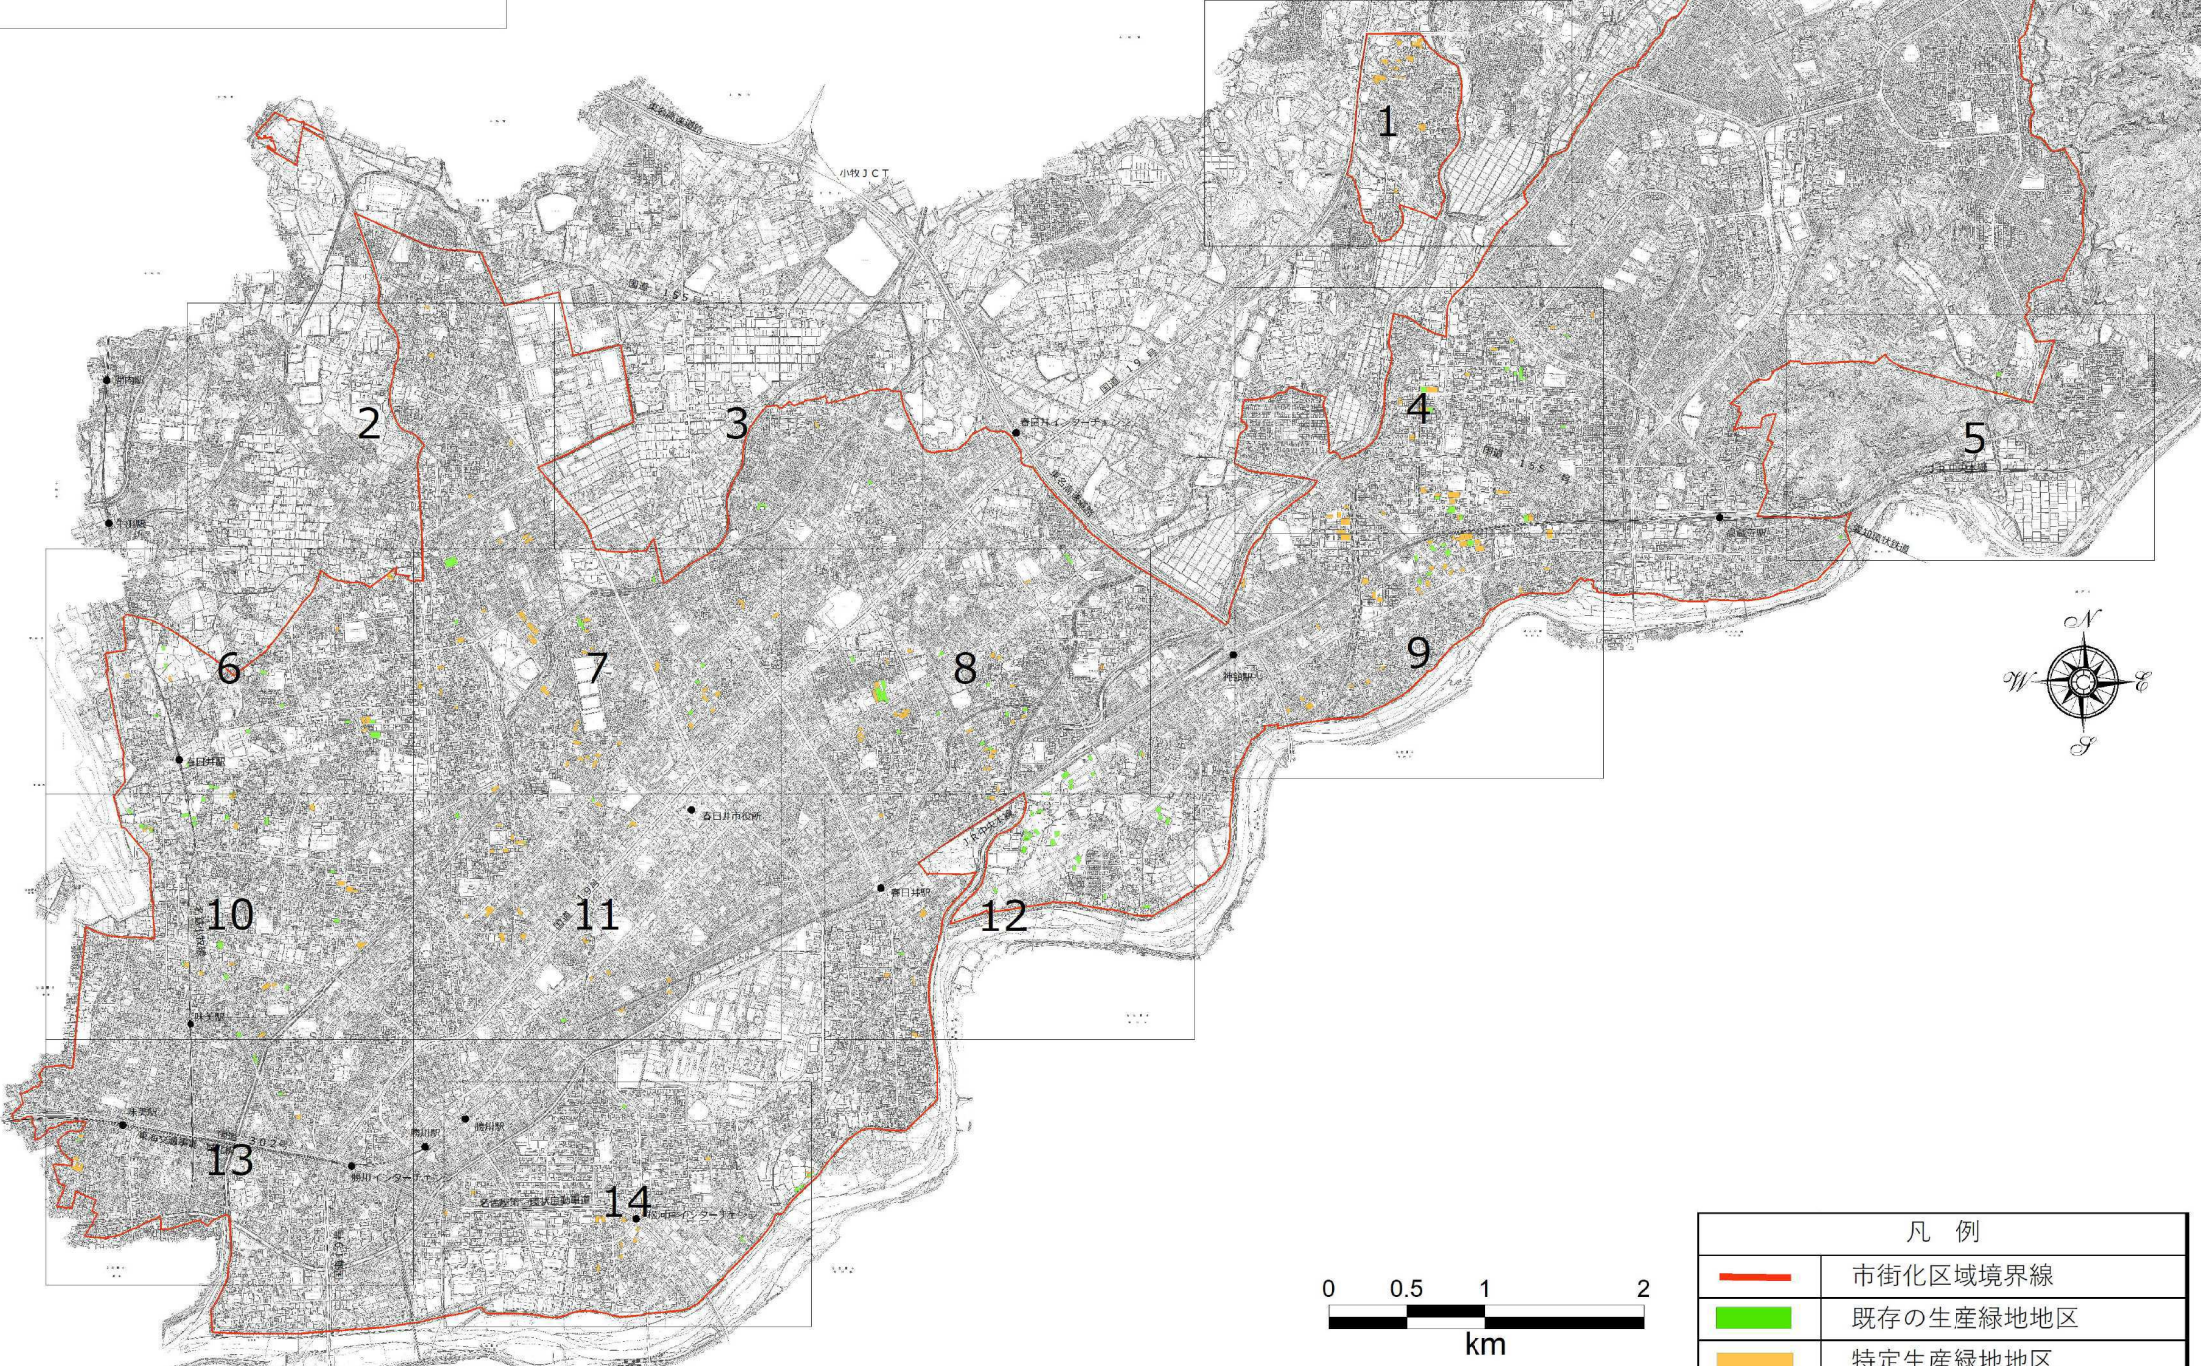

特定生産緑地 総括図

市町村名 春日井市

凡例	
	市街化区域境界線
	既存の生産緑地地区
	特定生産緑地地区