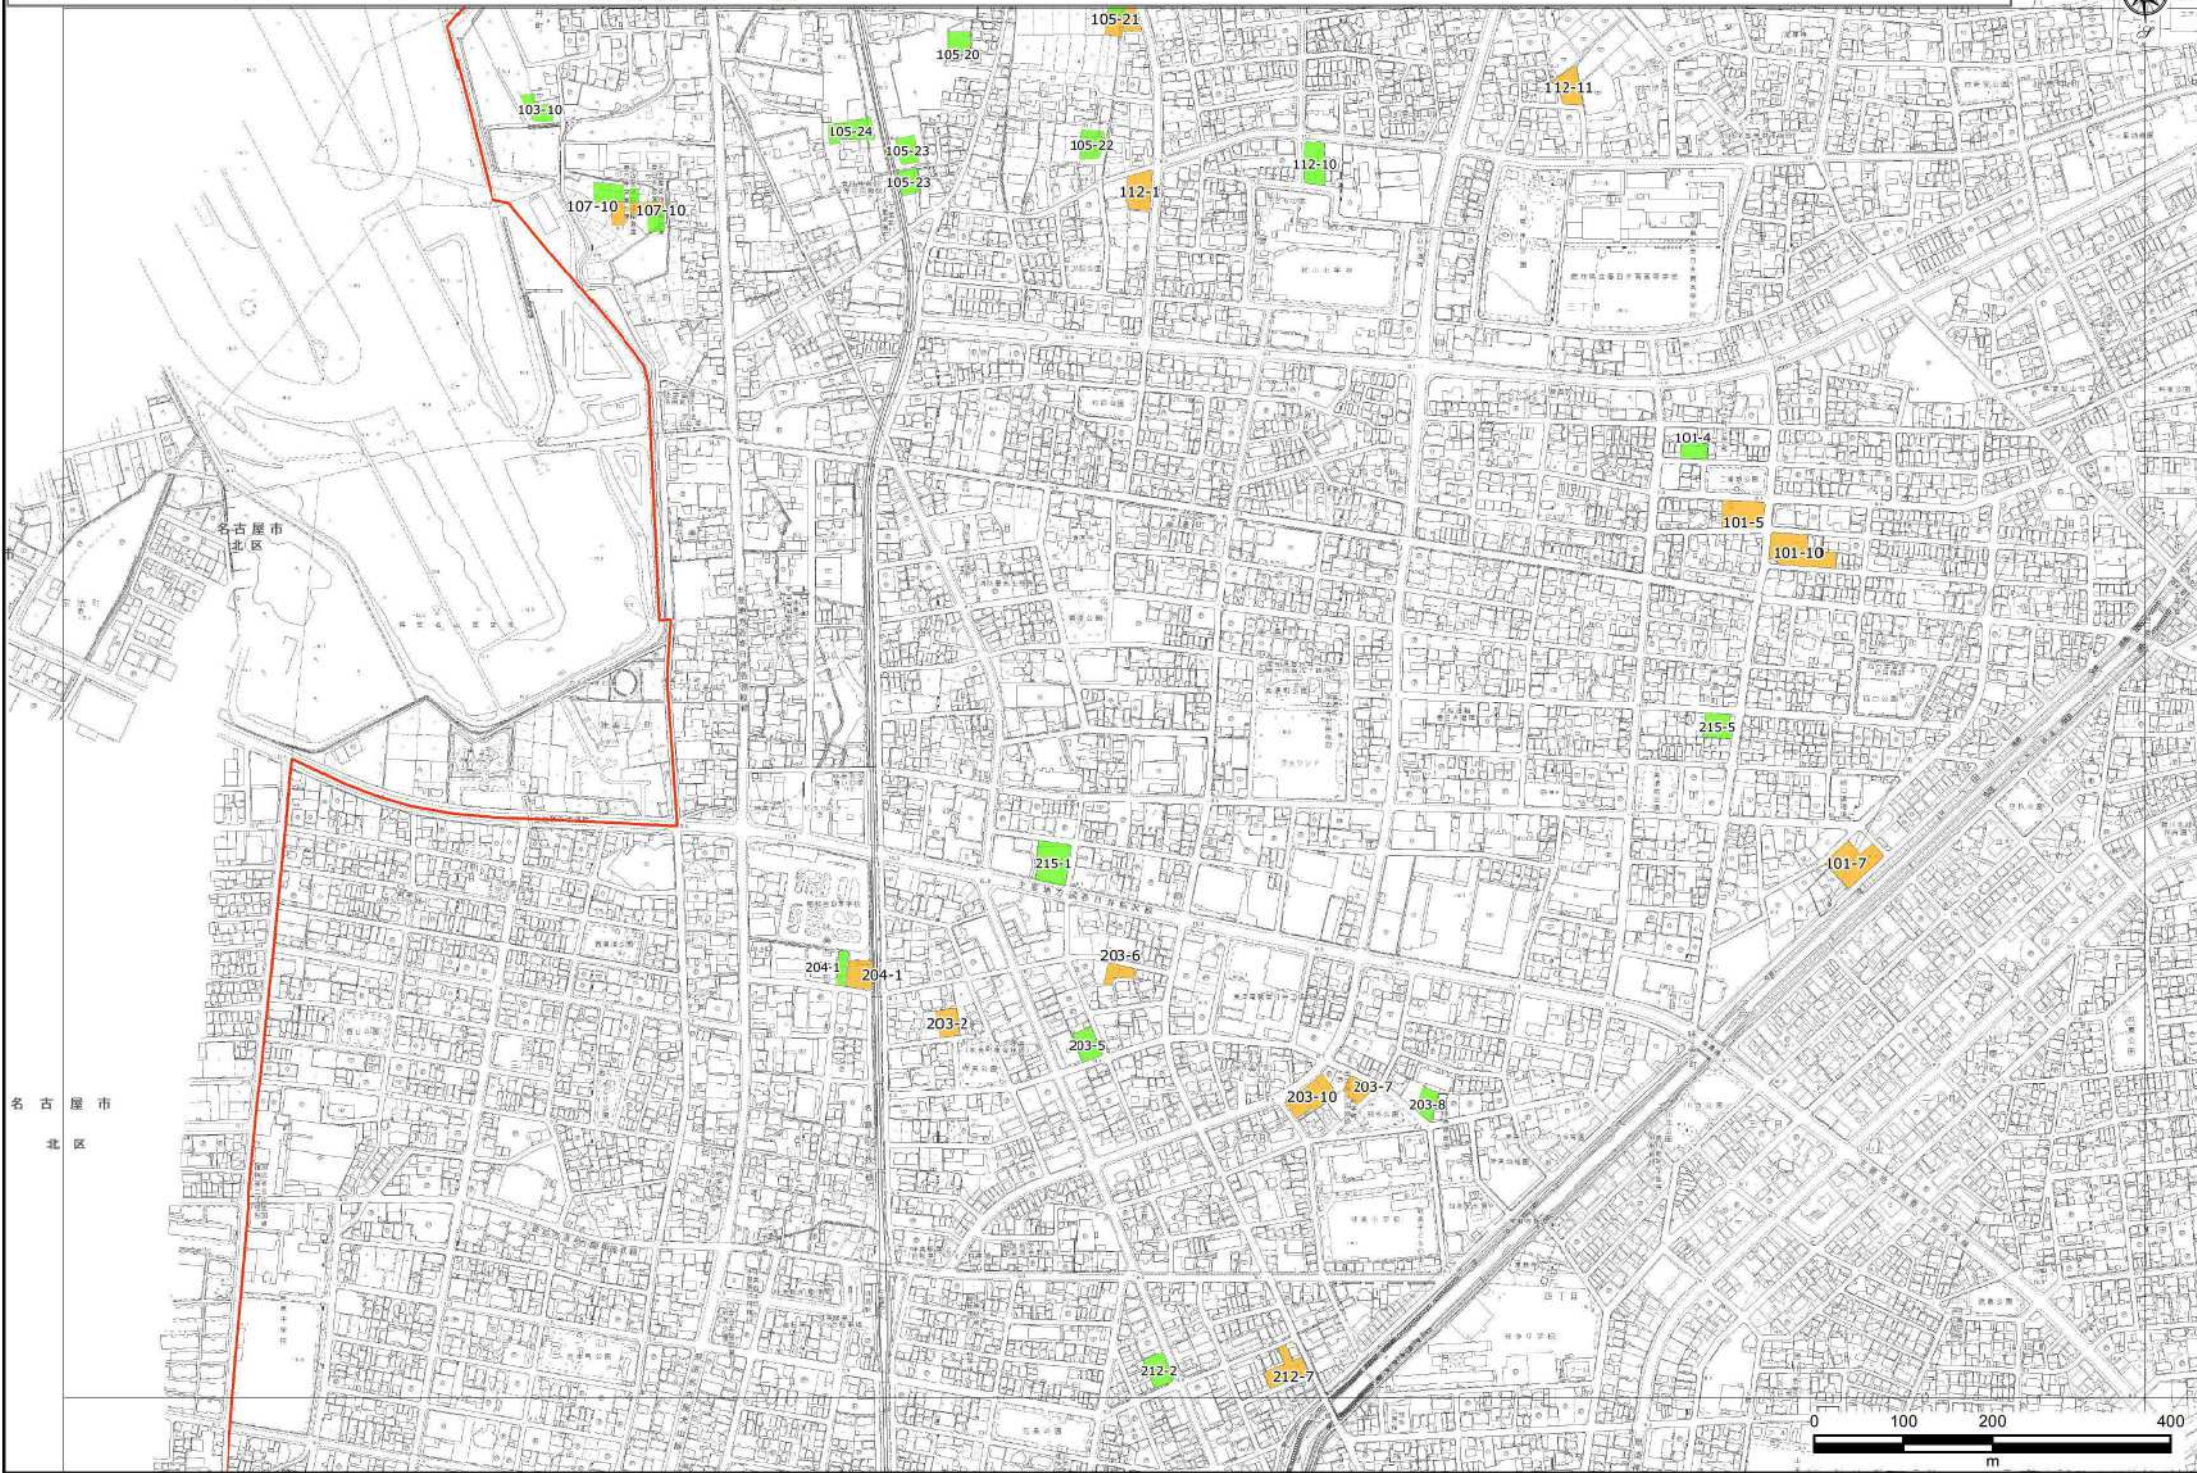

特定生産緑地

位置図

縮尺 1/6,000
図面番号 10

凡例

特定生産緑地 既存の生産緑地 市街化区域境界線