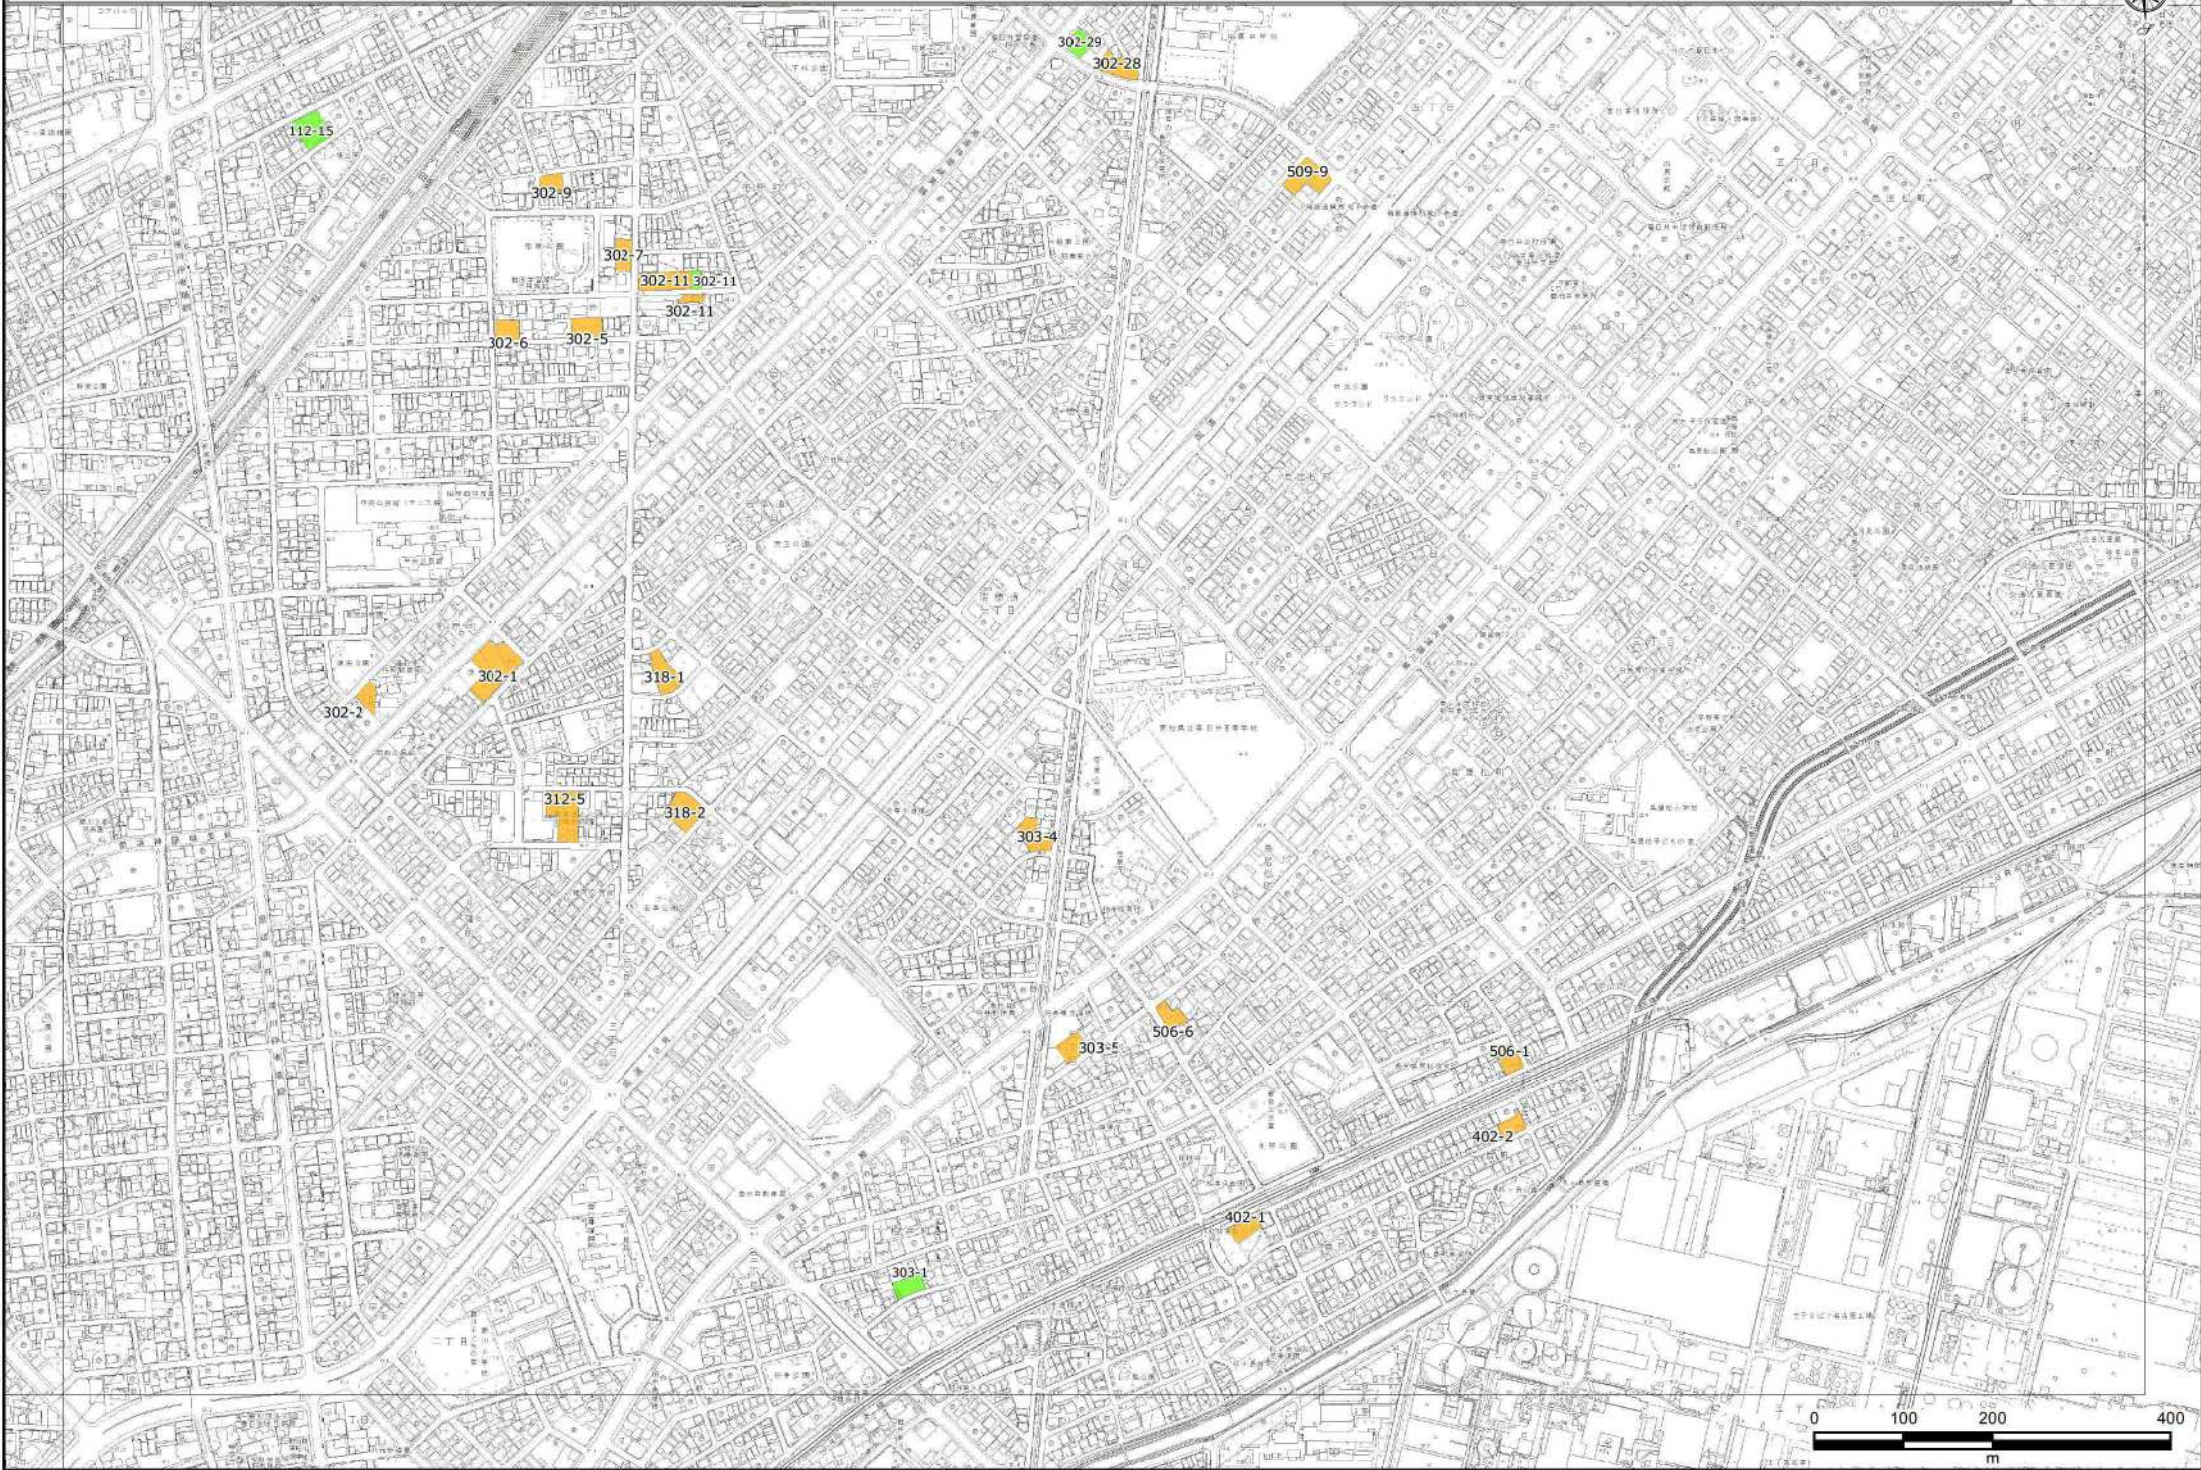

# 位置図

縮尺 1/6,000  
図面番号 11

## 凡例

 特定生産緑地

 既存の生産緑地

 市街化区域境界線