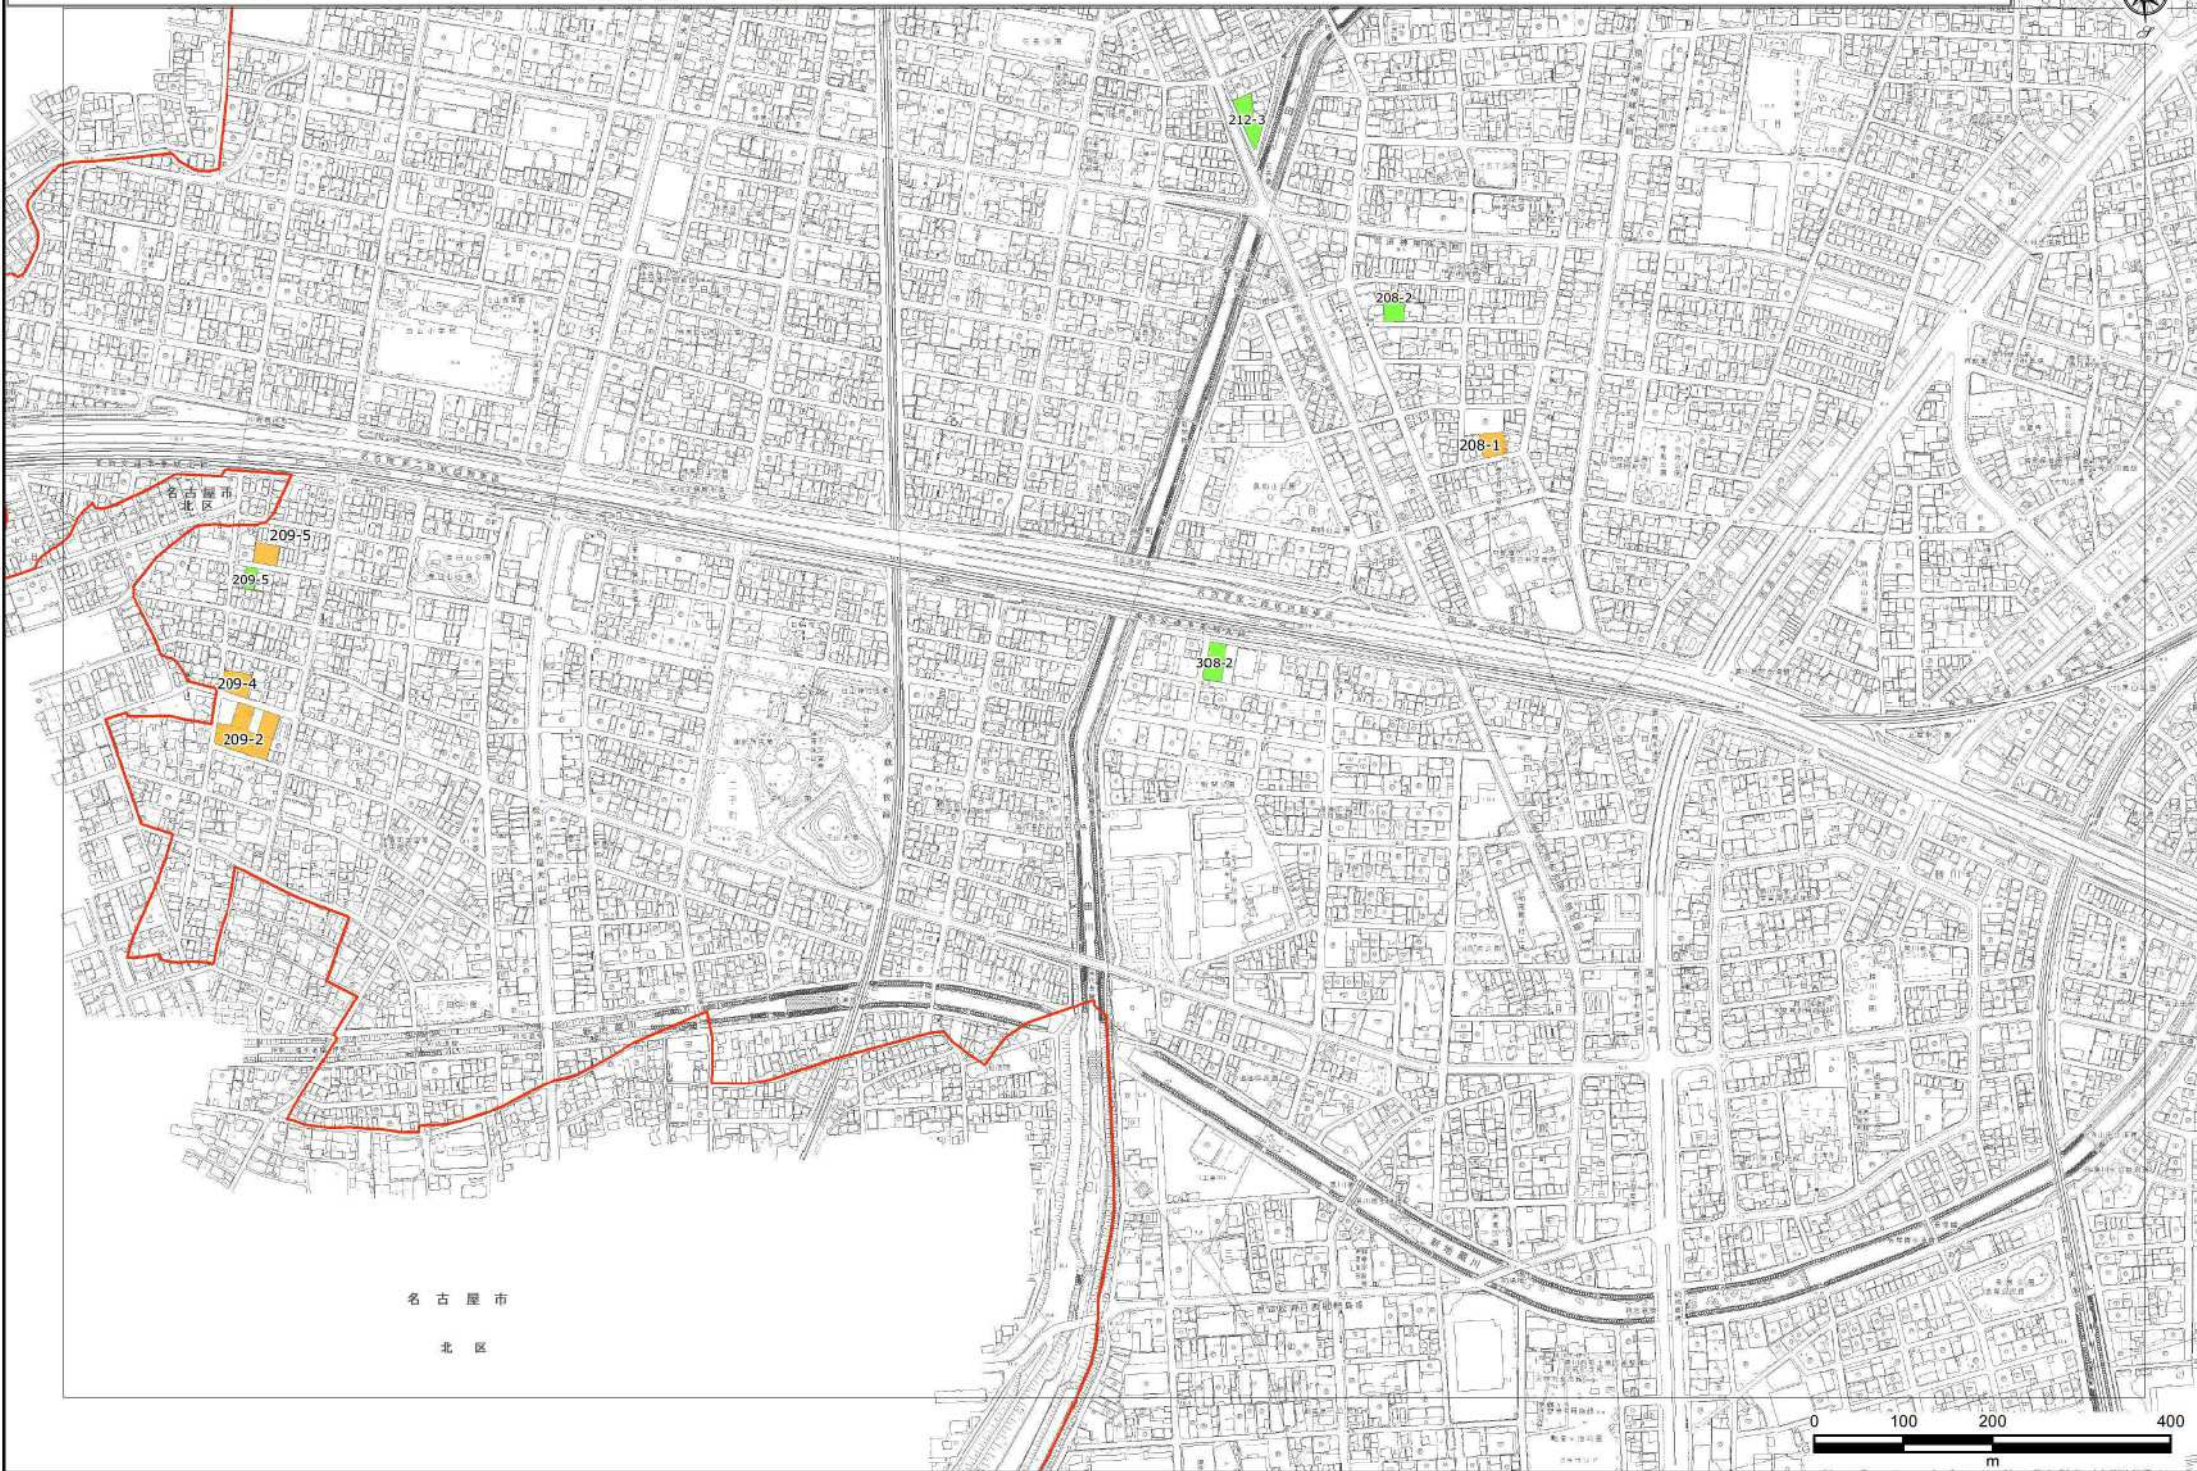

# 位置図

縮尺 1/6,000  
図面番号 13

## 凡例

特定生産緑地

既存の生産緑地

市街化区域境界線