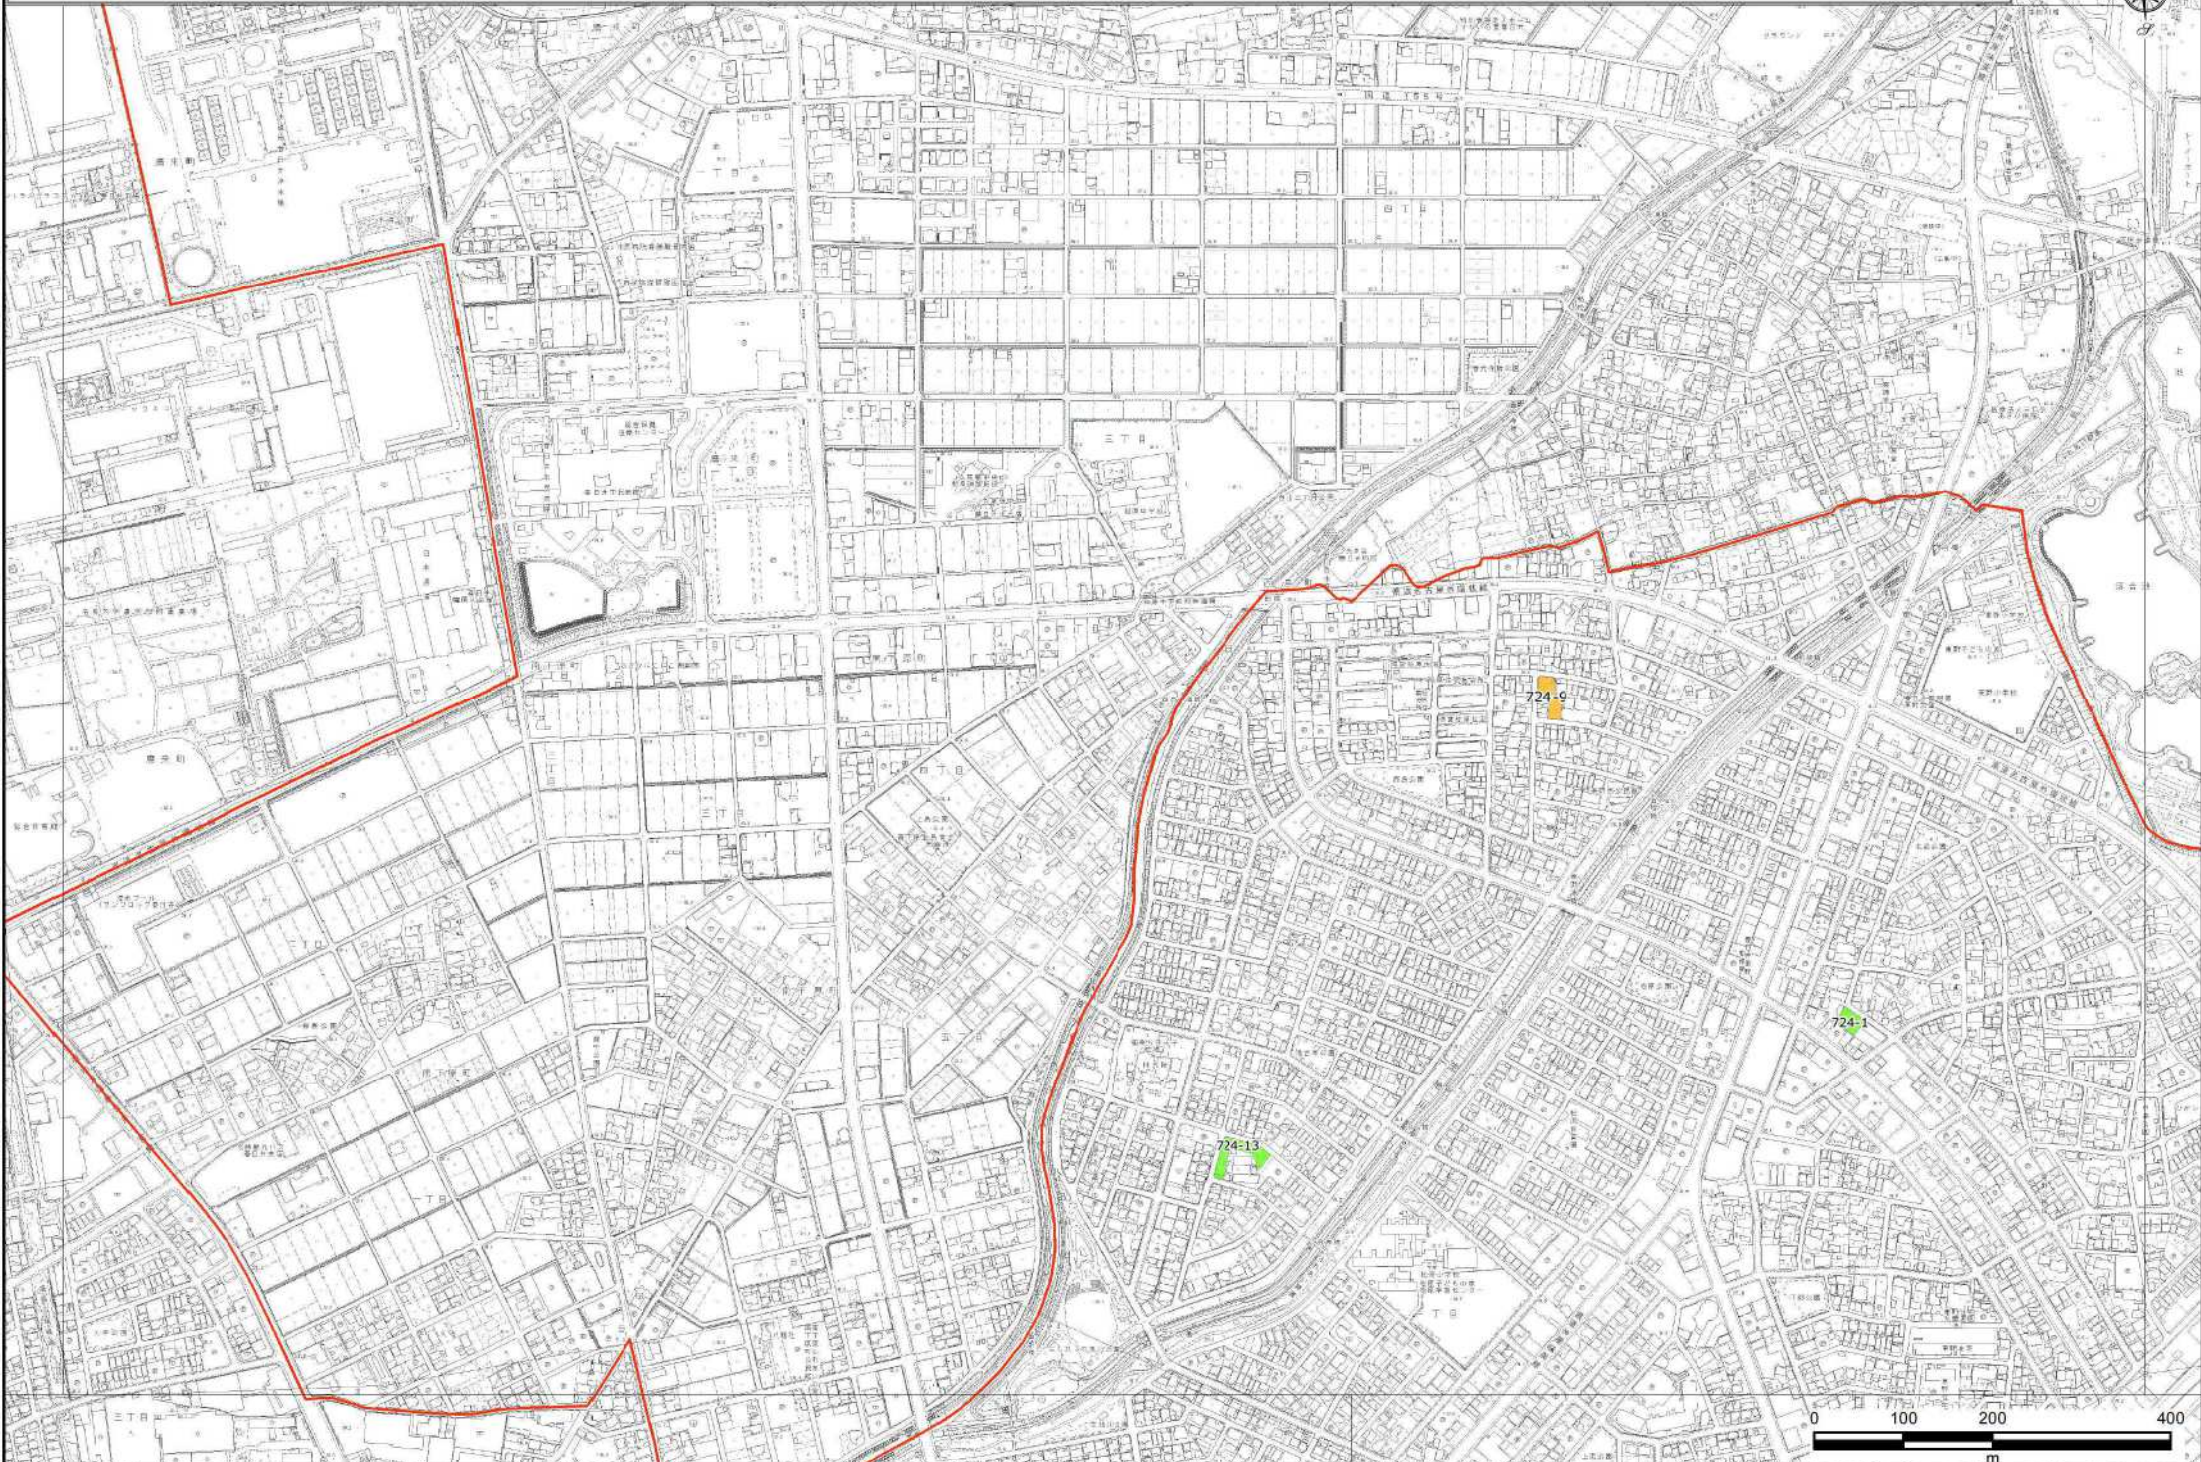

# 位置図

縮  
図  
面  
番  
号

尺  
寸  
1/6,000  
3

凡例

 特定生産緑地

 既存の生産緑地

 市街化区域境界線