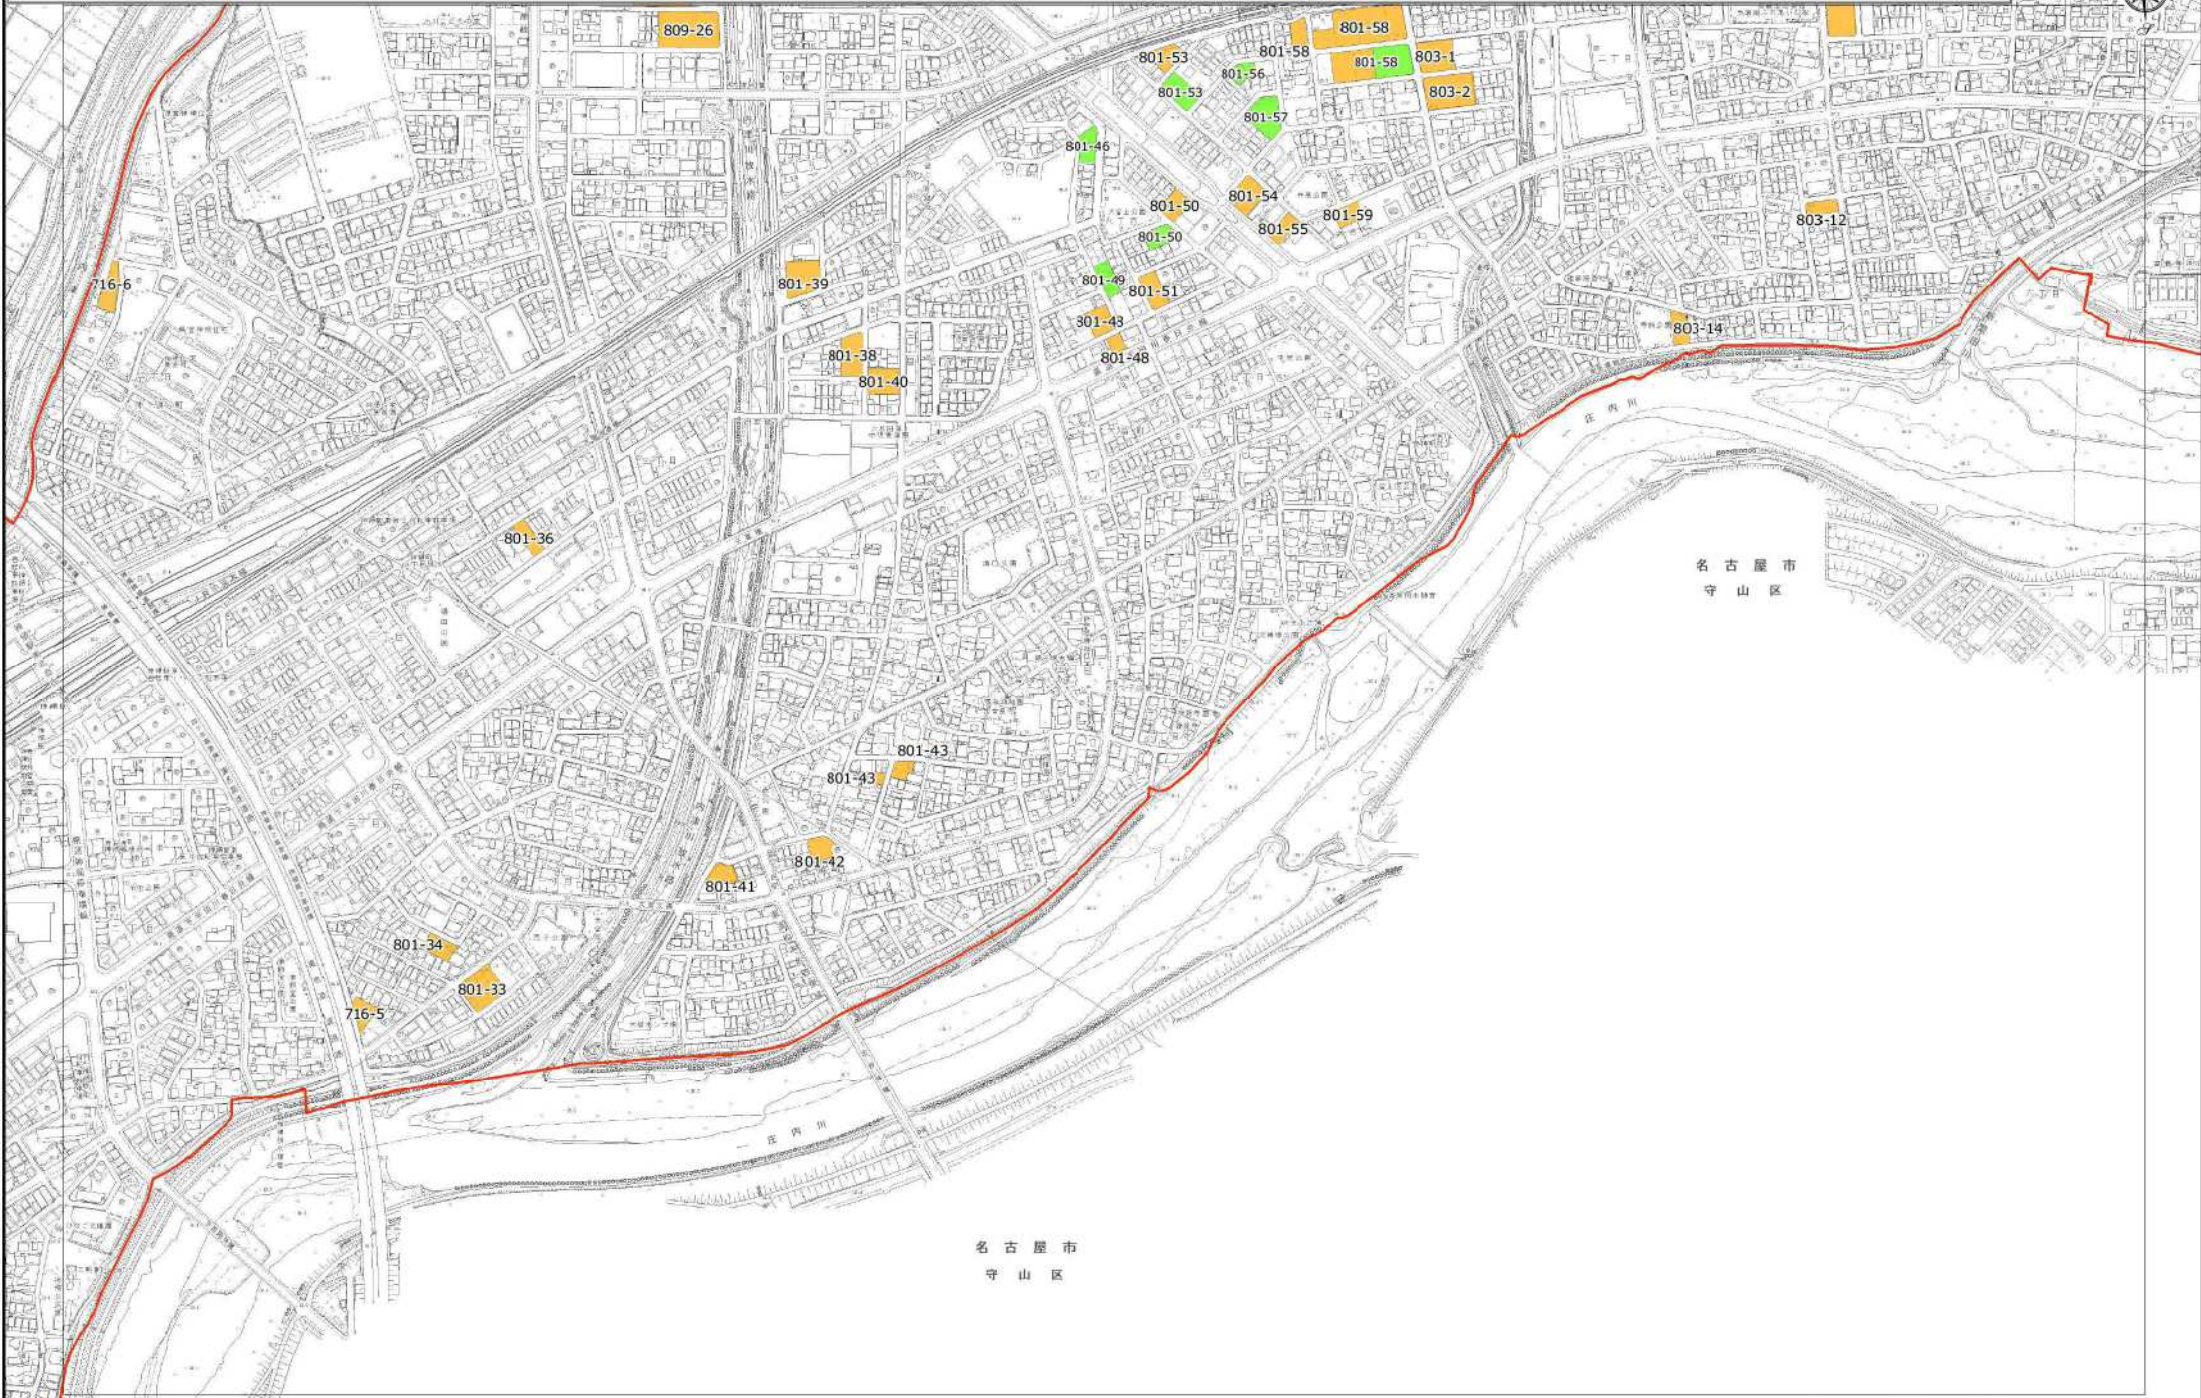

## 凡例

 特定生産緑地

 既存の生産緑地

 市街化区域境界線