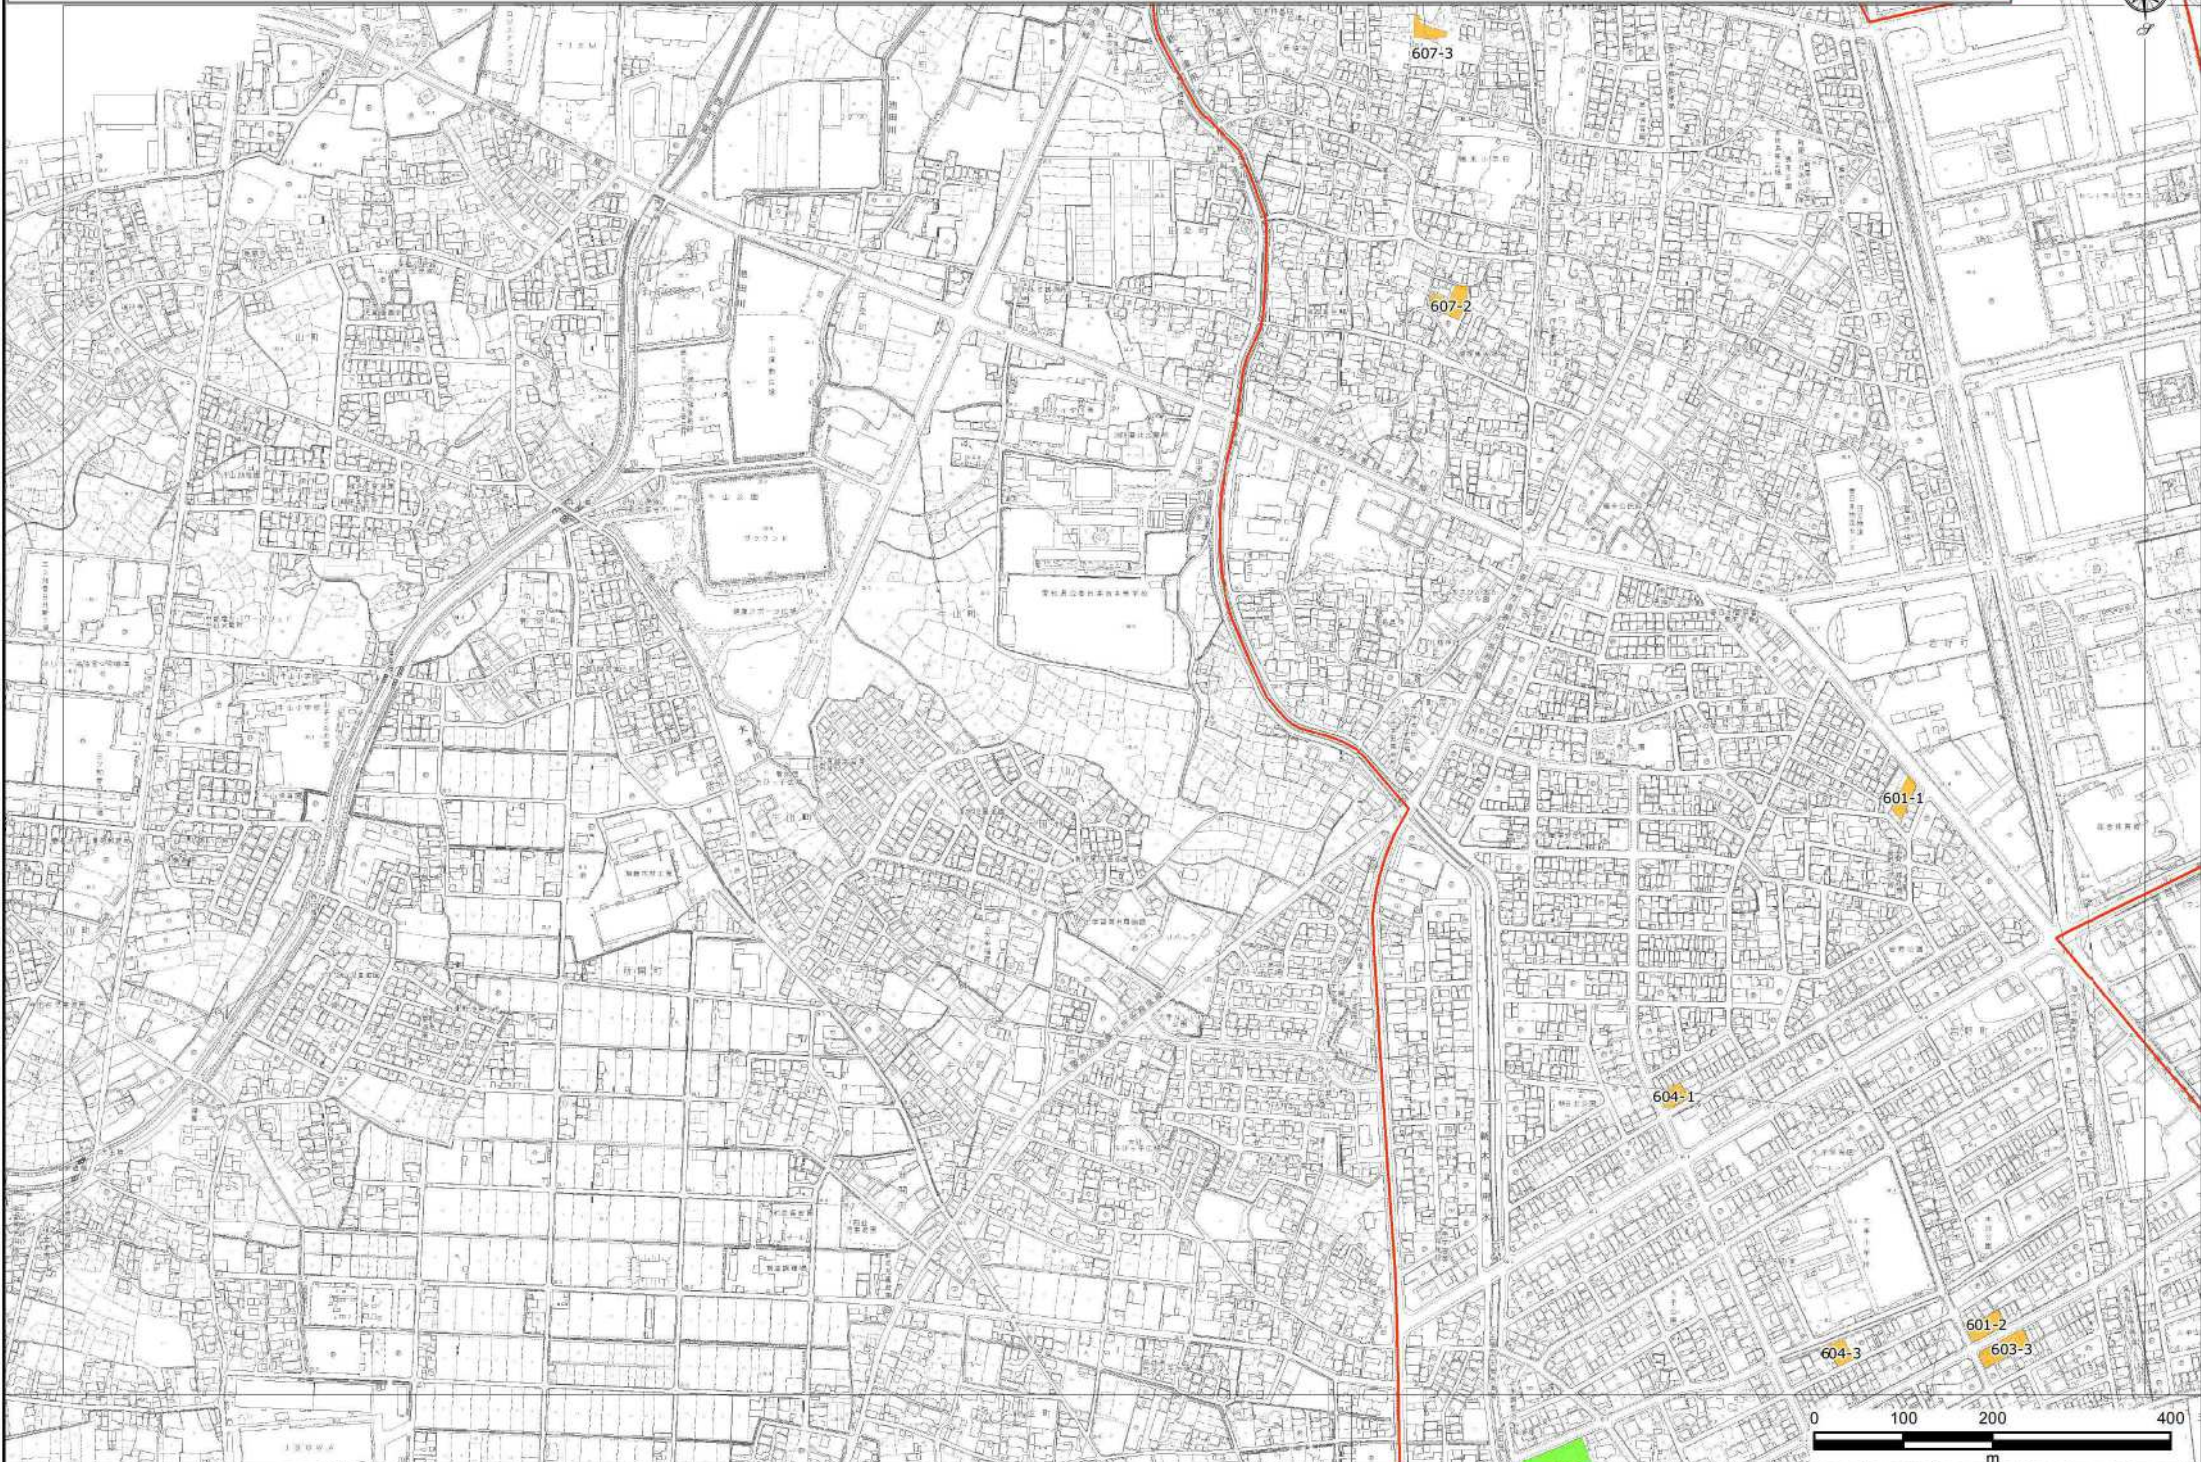

## 凡例

 特定生産緑地

 既存の生産緑地

 市街化区域境界線

# 特定生産緑地 位置図

縮図面番号 1/6,000 2

凡例

特定生産緑地

既存の生産緑地

市街化区域境界線