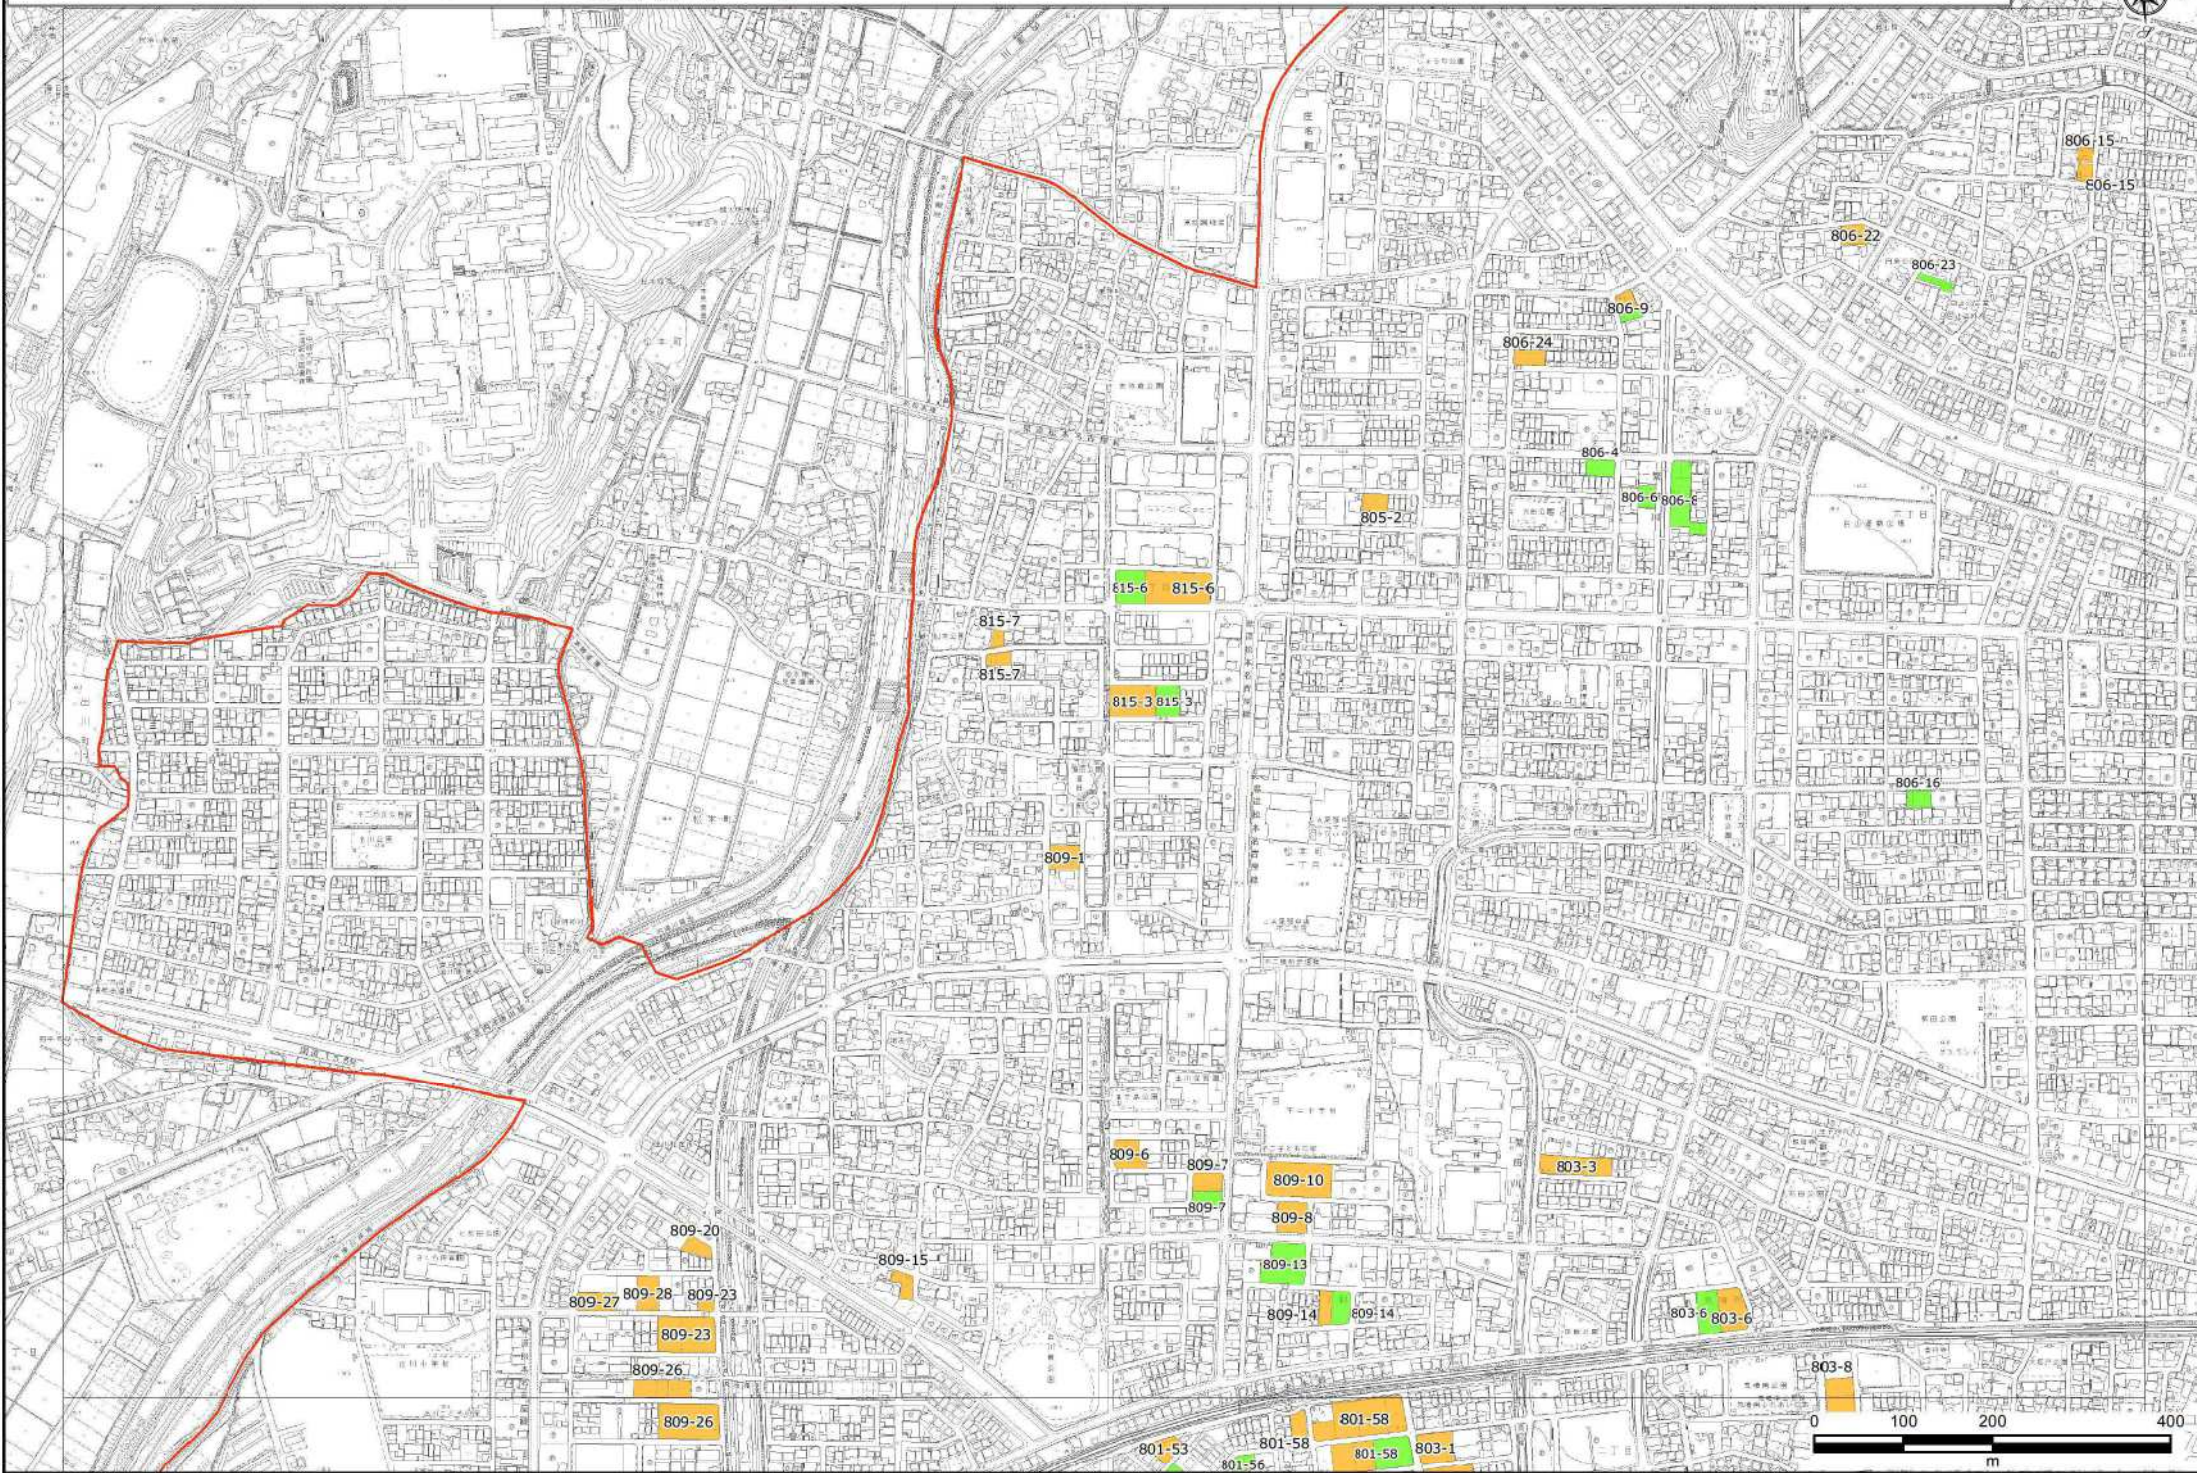

## 凡例

 特定生産緑地

 既存の生産緑地

 市街化区域境界線