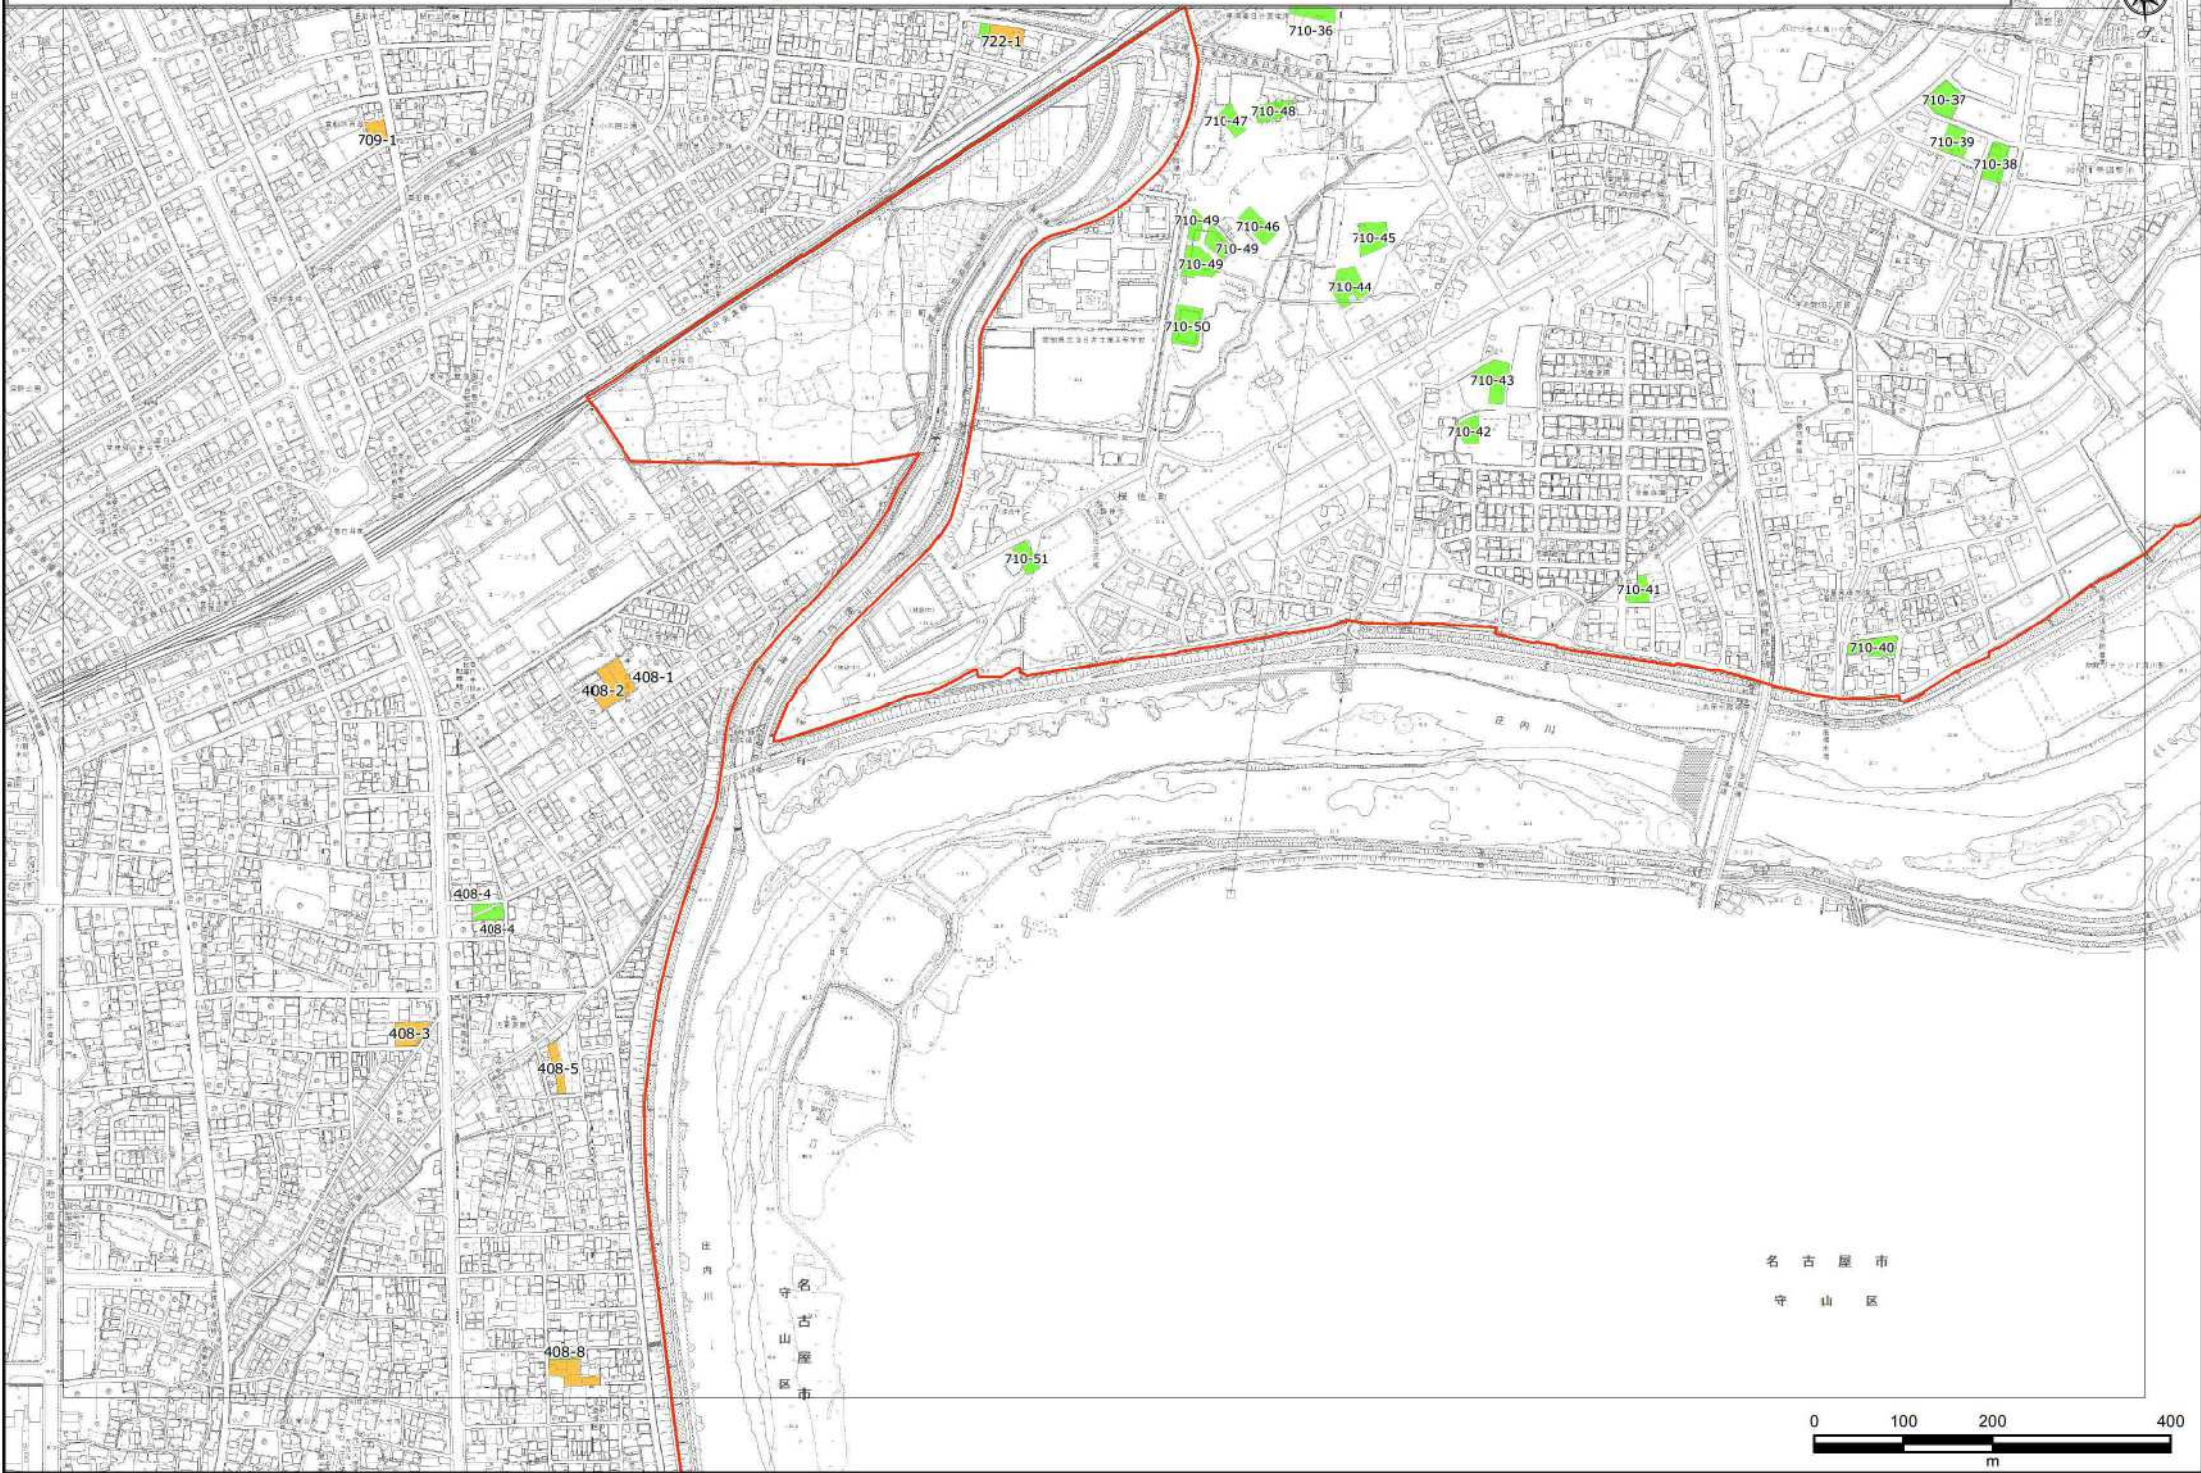

# 位置図

縮尺 1/6,000  
図面番号 12

## 凡例

 特定生産緑地

 既存の生産緑地

 市街化区域境界線

名古屋市  
守山区