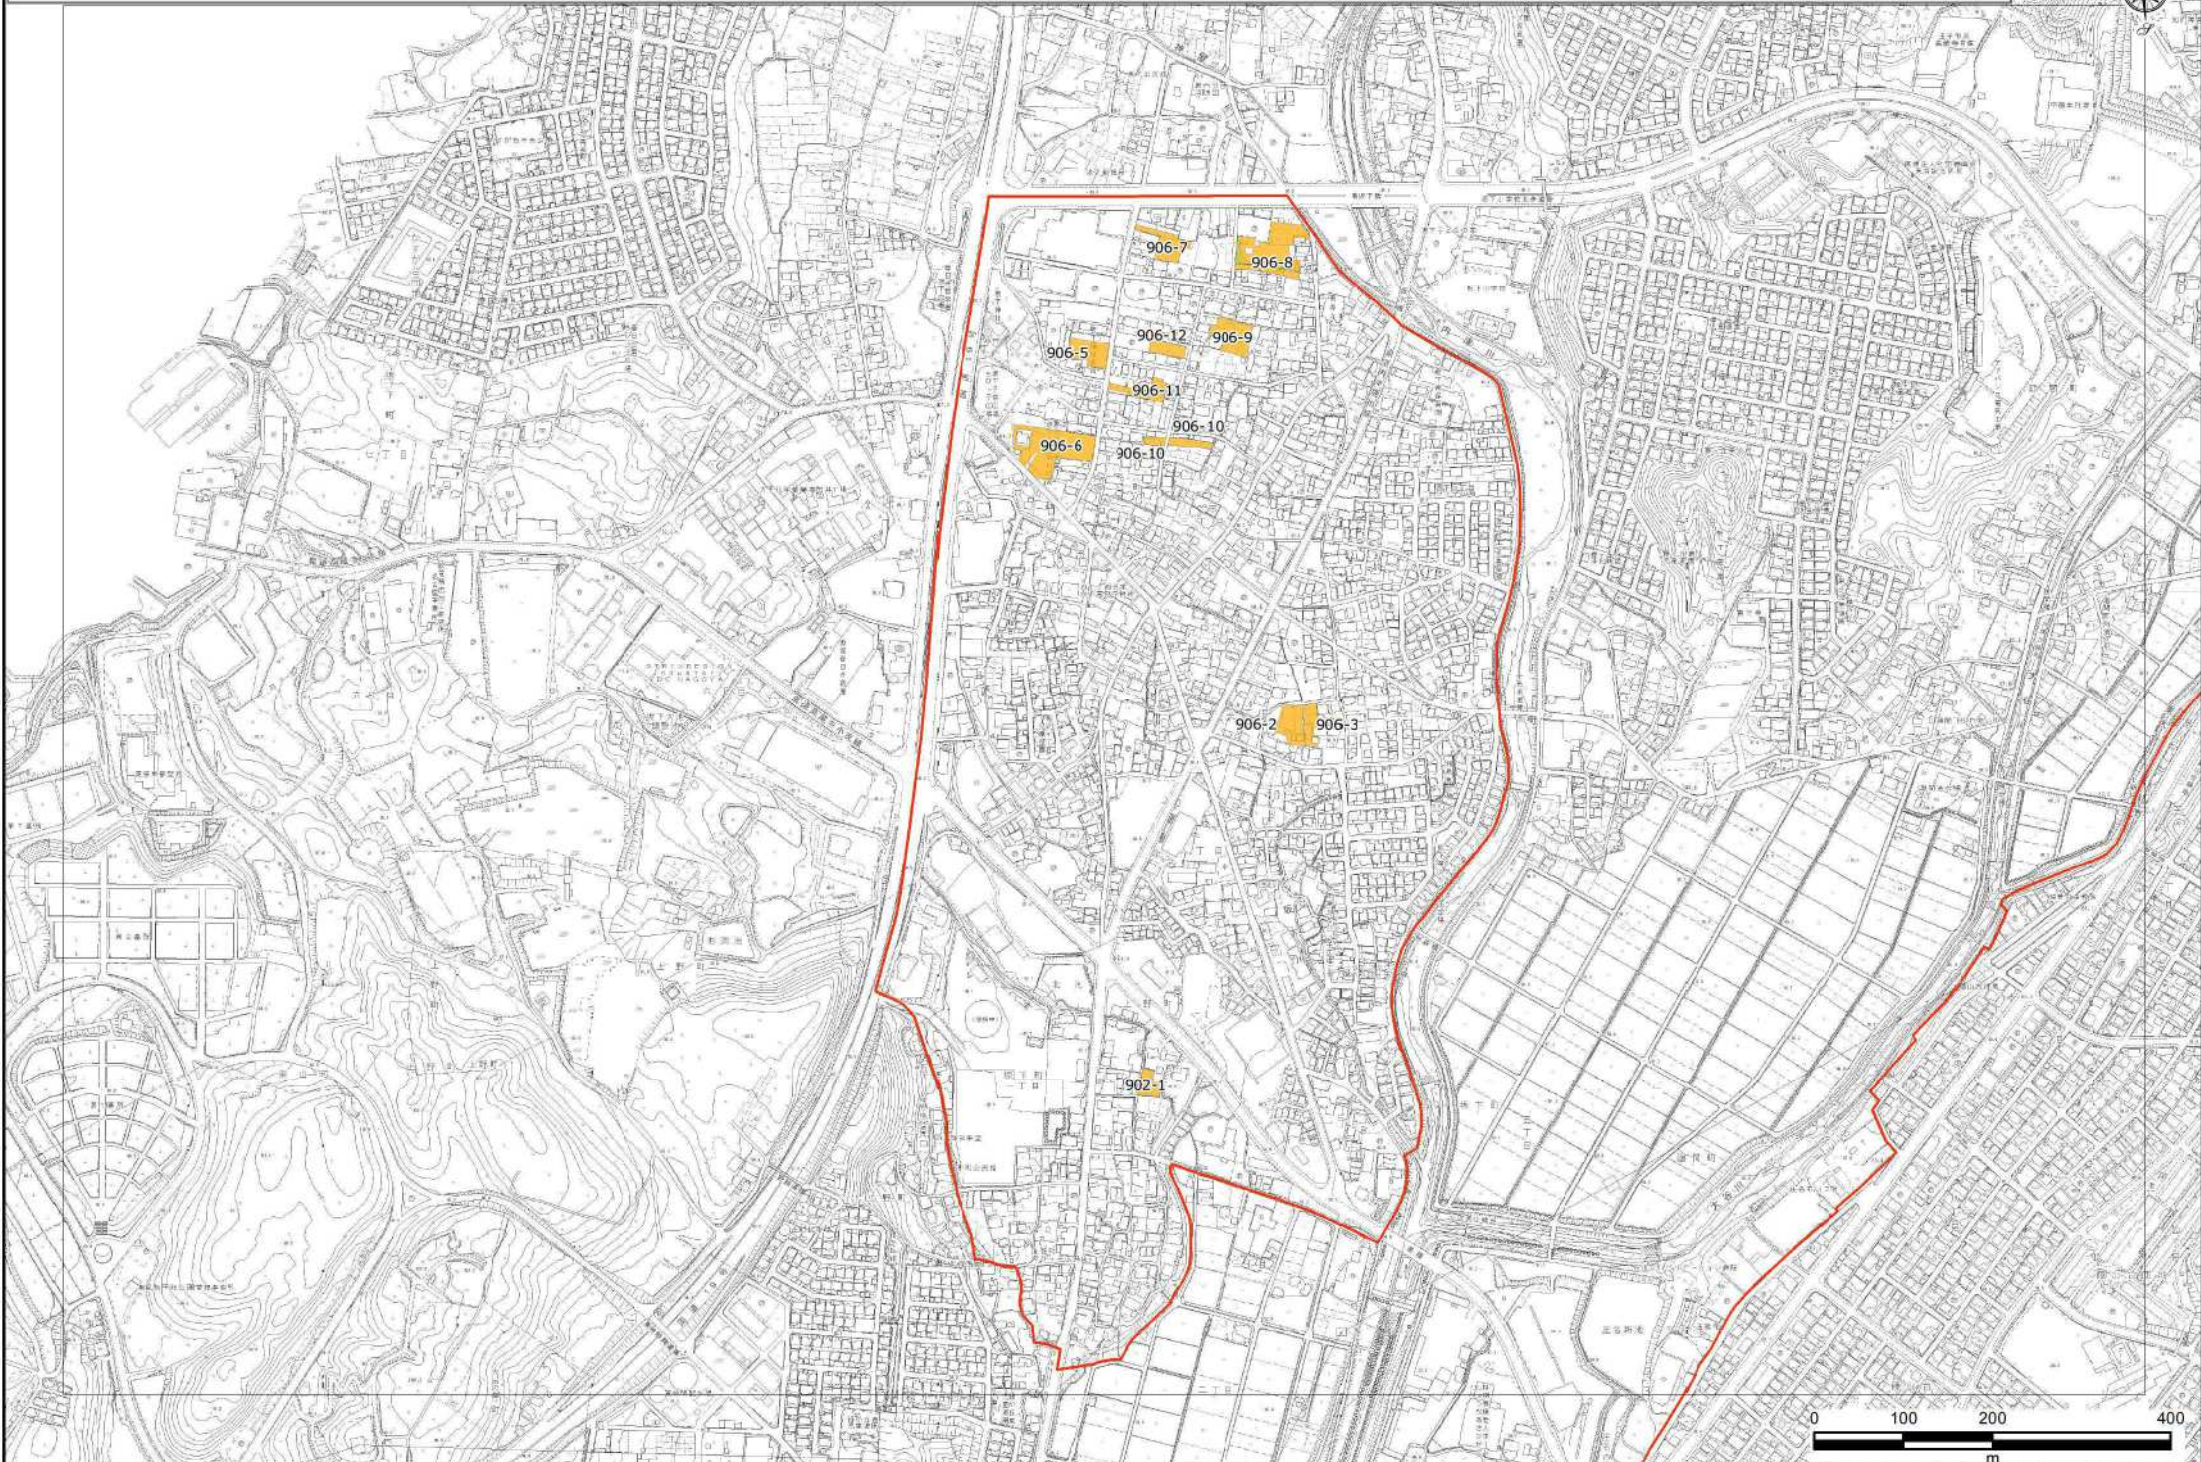

# 位置図

縮  
図  
面  
番  
号

尺  
号

1/6,000  
1

## 凡例

 特定生産緑地

 既存の生産緑地

 市街化区域境界線

# 特定生産緑地 位置図

縮図面番号 1/6,000 2

凡例

特定生産緑地

既存の生産緑地

市街化区域境界線