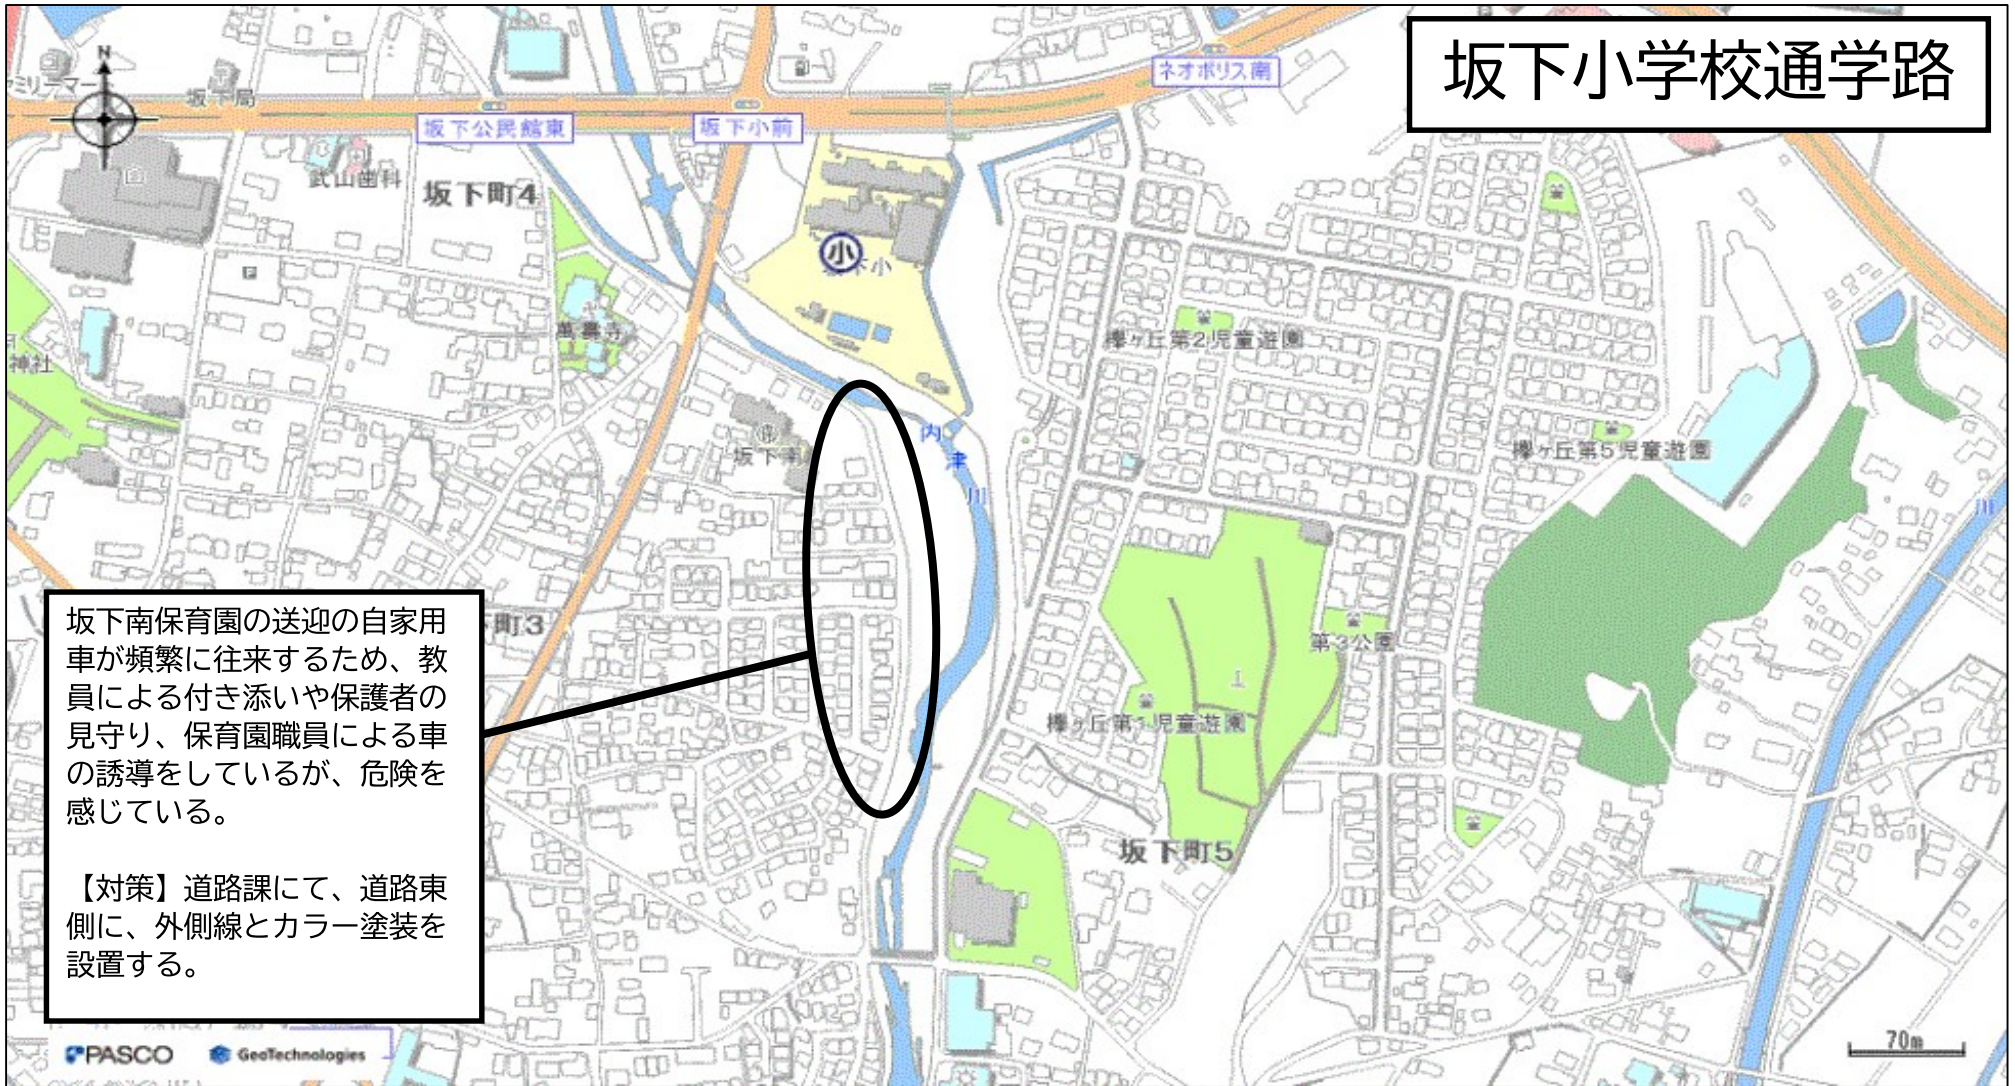

# 坂下小学校通学路

坂下南保育園の送迎の自家用車が頻繁に往來するため、教員による付き添いや保護者の見守り、保育園職員による車の誘導をしているが、危険を感じている。

【対策】道路課にて、道路東側に、外側線とカラー塗装を設置する。