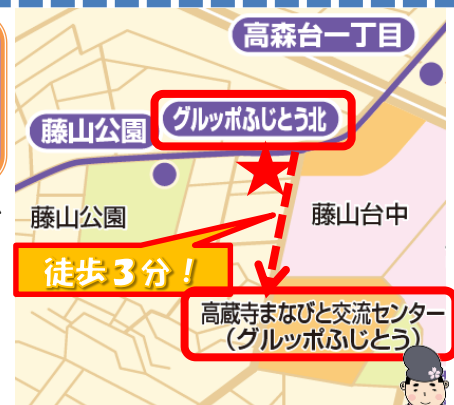

リ・ニュータウン通信に関する問い合わせ先

春日井市まちづくり推進部ニュータウン創生課

TEL 0568-85-6048 E-mail nt-sosei@city.kasugai.lg.jp