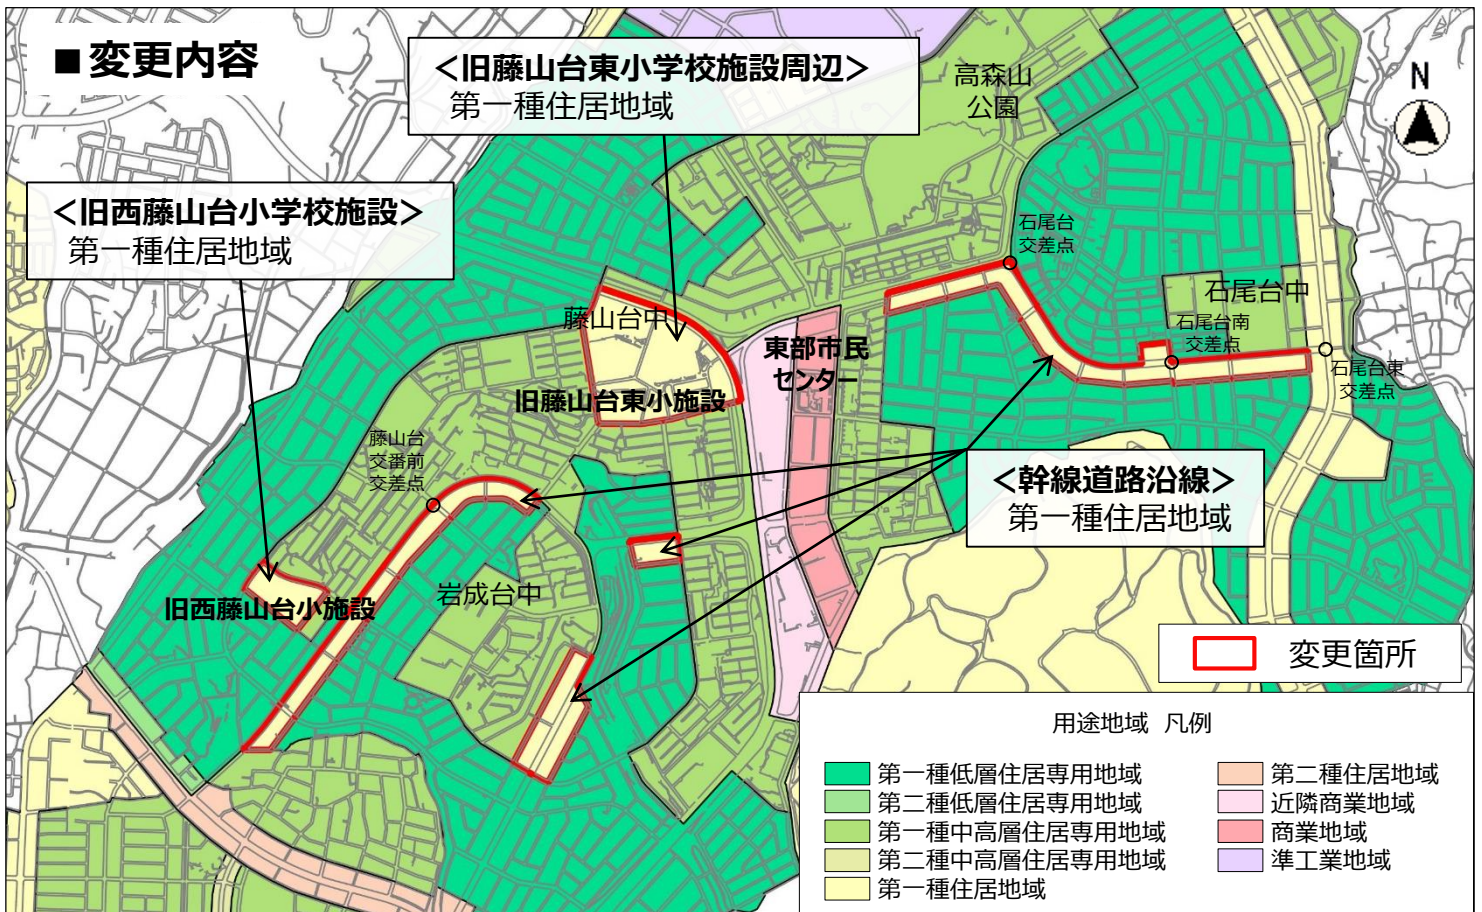

リ・ニュータウン通信

お住まいの地区の一部の
用途地域が変わりました。

■用途地域とは

用途地域とは、適正な土地利用の住み分けが図られるように、皆さんの住んでいる“まち”の、建物の大きさや、使い方（用途）などのルールを定めた、12種類からなる区域です。

■変更日

平成29年11月22日（水曜日）

記載内容にご不明な点などございましたら、下記までお問い合わせください。

○用途地域について

これら応募の中から選考し、決定したのは

『グルッポふじとう』

イタリア語で「集まり」を意味する『グルッポ』と、藤山台東小学校の略称『ふじとう』を合わせました。

この愛称には、「この施設に世代を超えた多くの人が集い、賑わう施設であってほしい」という未来への願いと、「藤山台東小学校として多くの子どもたちや地域の皆さまに愛されていた記憶を後世に残したい」という過去の継承との両方が込められています。

平成30年4月1日（日）OPEN & 開所式開催！

高蔵寺ニュータウンの新しい拠点施設『グルッポふじとう』が、平成30年4月1日（日）にOPENします！

施設には、高校生も利用できる『児童館』や、利用者みんなの居場所になる『コミュニティカフェ』、若い方々に本との出会いを提供する『図書館』など、楽しい機能がいっぱい！

皆さま是非遊びに来てください♪

東部市民センター図書室の移転が始まります

東部市民センターの図書室の拡充移転に伴う移転作業が始まります。これに伴い、平成30年3月19日（月）以降は、東部市民センター図書室は、利用ができなくなります。