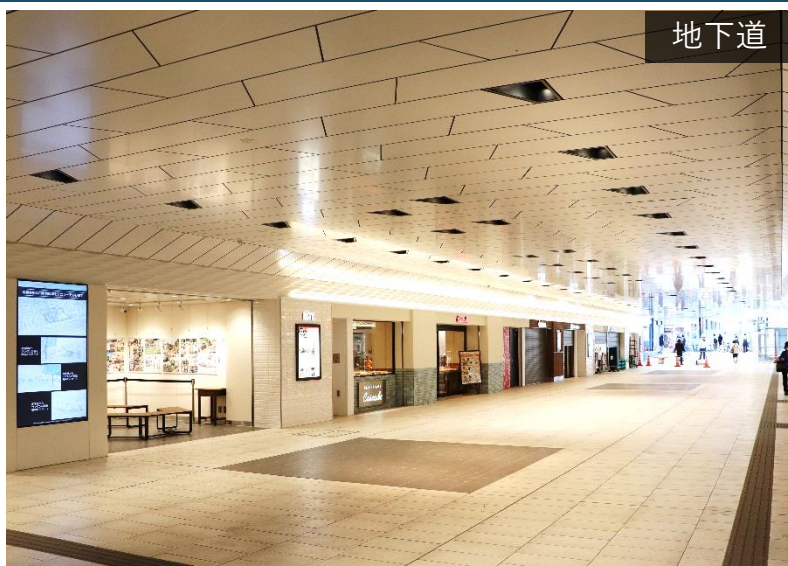

### 施設配置イメージ

※検討中のイメージ図であり、今後の検討や関係機関との協議により変更となる場合があります。

高蔵寺駅周辺については、駅利用者が駅周辺の空間にとどまり、にぎわいを創出し、高蔵寺ニュータウンや周辺にお住まいの皆様が楽しみや利便性を享受できる魅力ある顔づくりを推進しております。

公共空間の再編により交通機能の改善を図りながら、駅利用者が滞留、交流できる空間の創出を目指し、来年度も北口駅前広場のデザインを検討してまいります。

### 高座線からにぎわい空間を眺めたイメージ

※検討中のイメージ図であり、今後の検討や関係機関との協議により変更となる場合があります。

市HPでは4種類のイメージパースをカラーで掲載しております。

芝生の広がるにぎわい空間や地下から地上部へ上がる吹き抜け空間のイメージなどをぜひご覧ください。

検索キーワード

高蔵寺駅 再整備

市HPはこちら

# 高蔵寺駅地下道と南口の屋根(東側)が完成しました

地下道

南口屋根(東側)

〈落ちつきある色調で統一された地下道〉

〈透過性あるルーバーと柔らかい木質の天井〉

昨年12月に先行オープンしていたトイレと市民コーナーに続き、地下道と南口の屋根(東側)の改修が完了しました。

南口におきましては、引き続き西側の屋根の増設や舗装の改修、ベンチの設置などを冬頃まで行ってまいります。

ご不便をおかけしますが、ご理解・ご協力を賜りますようお願い申し上げます。