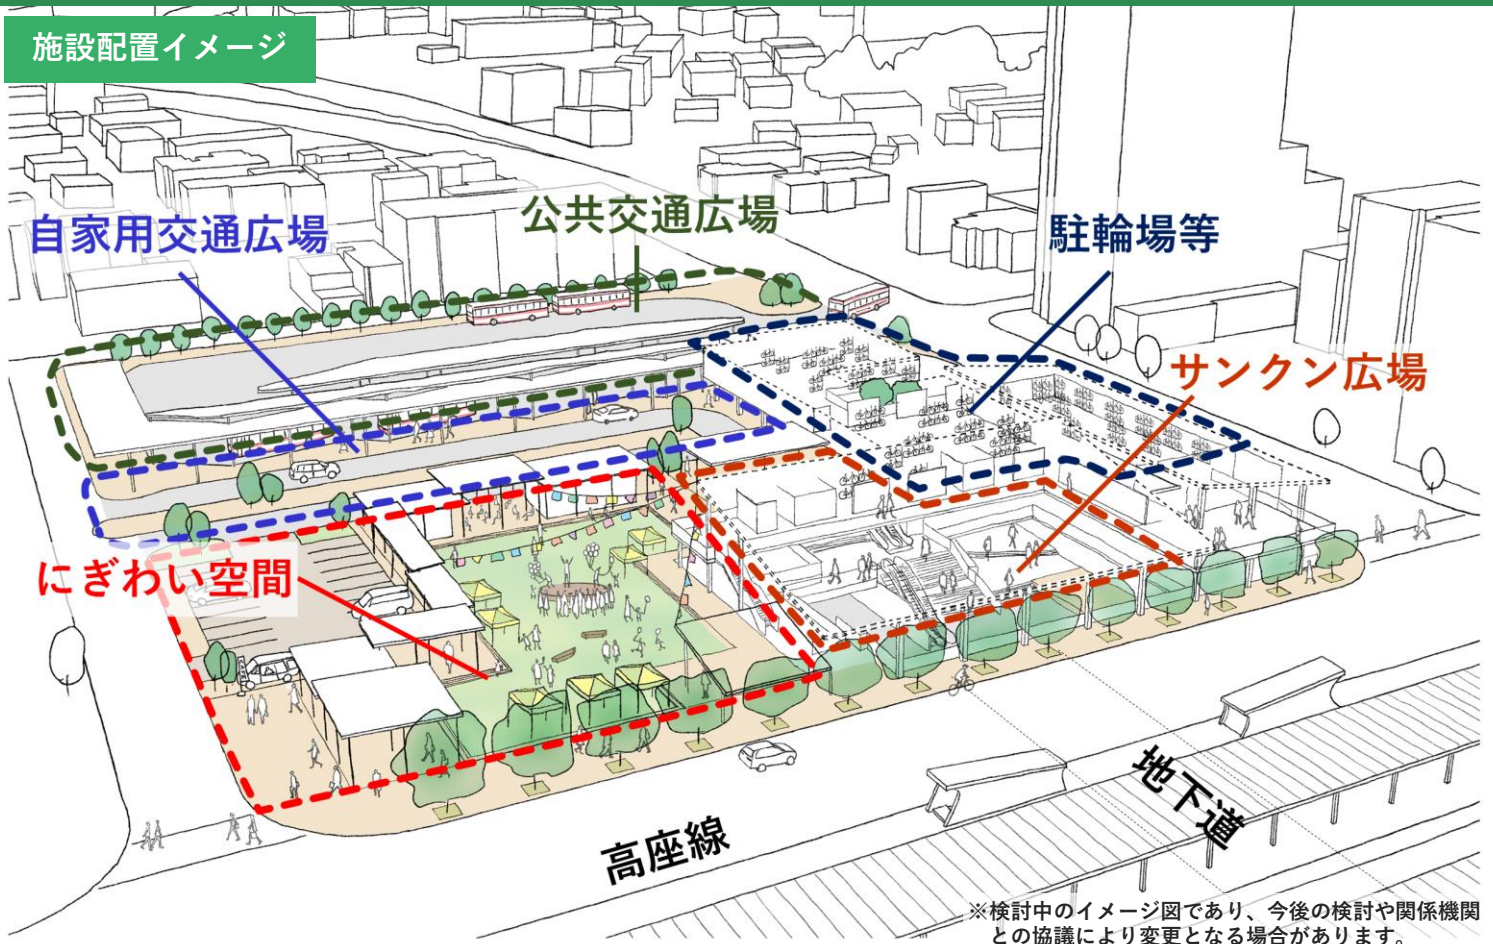

## 高蔵寺駅北口駅前広場をリニューアルします

### 施設配置イメージ

※検討中のイメージ図であり、今後の検討や関係機関との協議により変更となる場合があります。

高蔵寺駅周辺については、駅利用者が駅周辺の空間にとどまり、にぎわいを創出し、高蔵寺ニュータウンや周辺にお住まいの皆様が楽しみや利便性を享受できる魅力ある顔づくりを推進しております。

公共空間の再編により交通機能の改善を図りながら、駅利用者が滞留、交流できる空間の創出を目指し、来年度も北口駅前広場のデザインを検討してまいります。

### 高座線からにぎわい空間を眺めたイメージ

※検討中のイメージ図であり、今後の検討や関係機関との協議により変更となる場合があります。

市HPでは4種類のイメージパースをカラーで掲載しております。

芝生の広がるにぎわい空間や地下から地上部へ上がる吹き抜け空間のイメージなどをぜひご覧ください。

検索キーワード

高蔵寺駅 再整備

市HPはこちら

# 高蔵寺駅地下道と南口の屋根(東側)が完成しました

地下道

南口屋根(東側)

〈落ちつきある色調で統一された地下道〉

〈透過性あるルーバーと柔らかい木質の天井〉

昨年12月に先行オープンしていたトイレと市民コーナーに続き、地下道と南口の屋根(東側)の改修が完了しました。

南口におきましては、引き続き西側の屋根の増設や舗装の改修、ベンチの設置などを冬頃まで行ってまいります。

ご不便をおかけしますが、ご理解・ご協力を賜りますようお願い申し上げます。