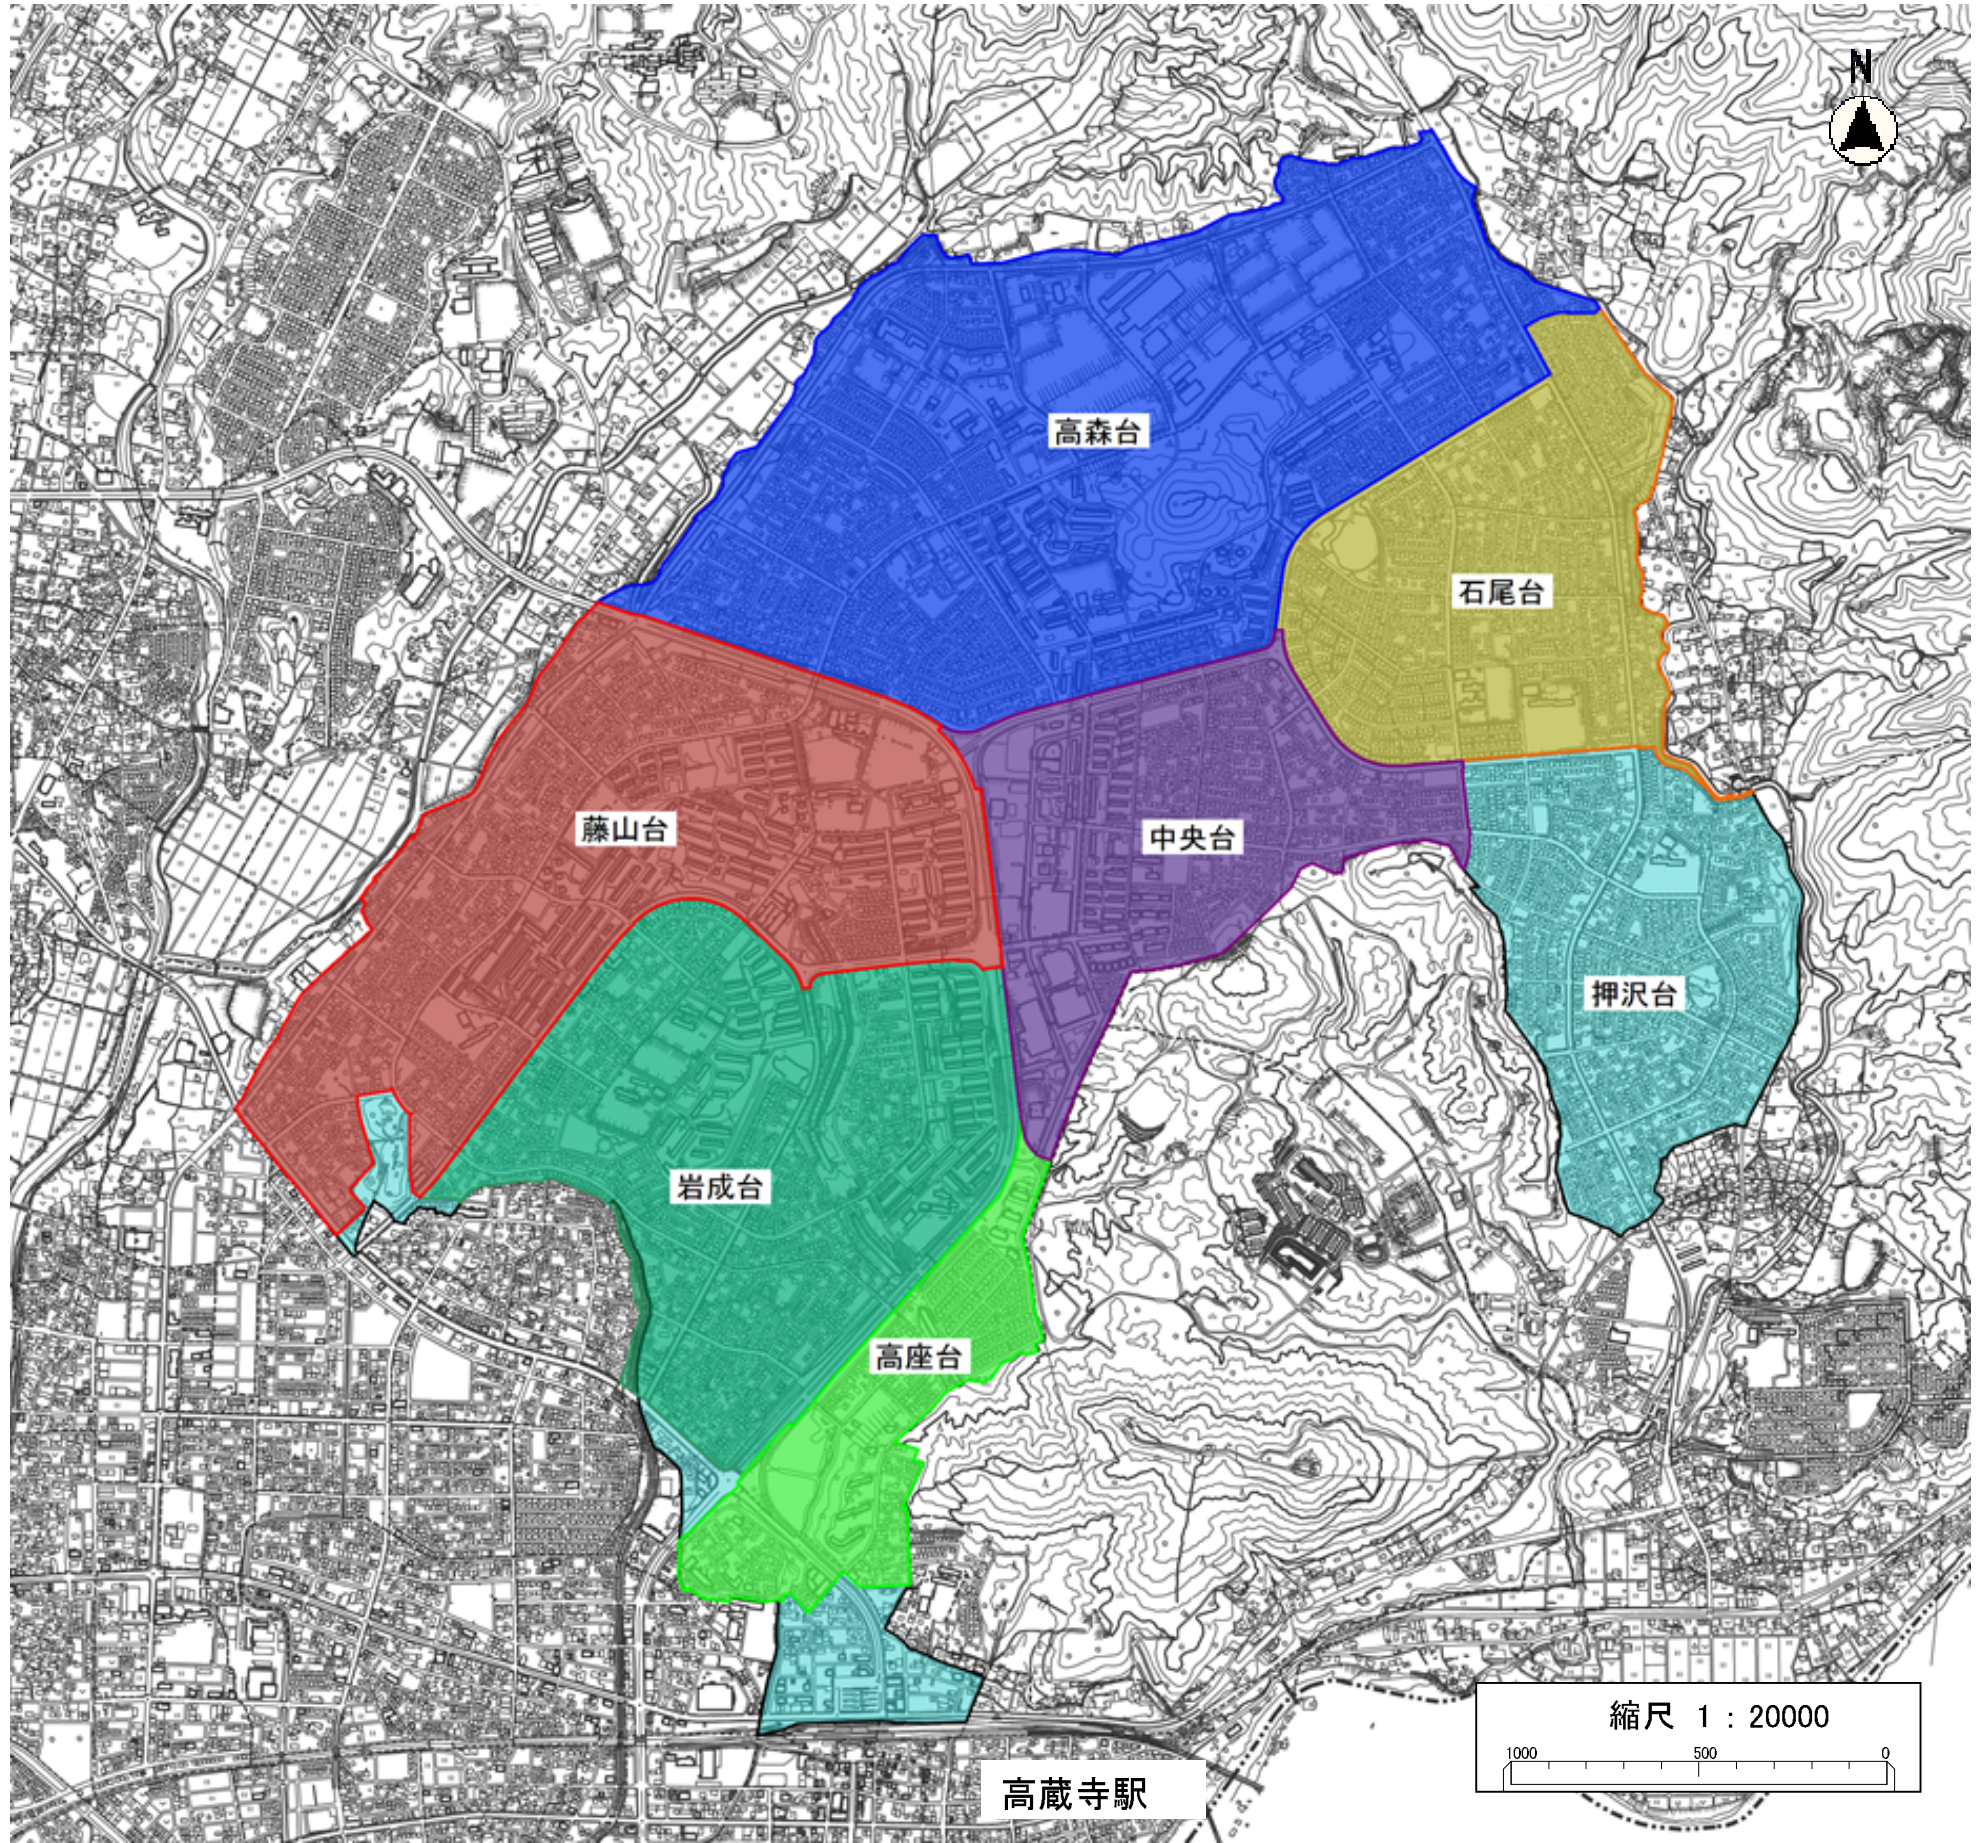

高蔵寺ニュータウン区域図

<高蔵寺ニュータウンの区域>

- 石尾台1～6丁目
- 岩成台1～10丁目
- 押沢台1～7丁目
- 高座台1～5丁目
- 高森台1～10丁目
- 中央台1～8丁目
- 藤山台1～10丁目
- 高蔵寺町北3丁目、高蔵寺町北4丁目の一部、
白山町1丁目の一部、白山町8丁目の一部、白山町9丁目の一部

※高蔵寺ニュータウン内区域の確認が必要な場合は、都市整備課(0568-85-6306)へお問い合わせください。