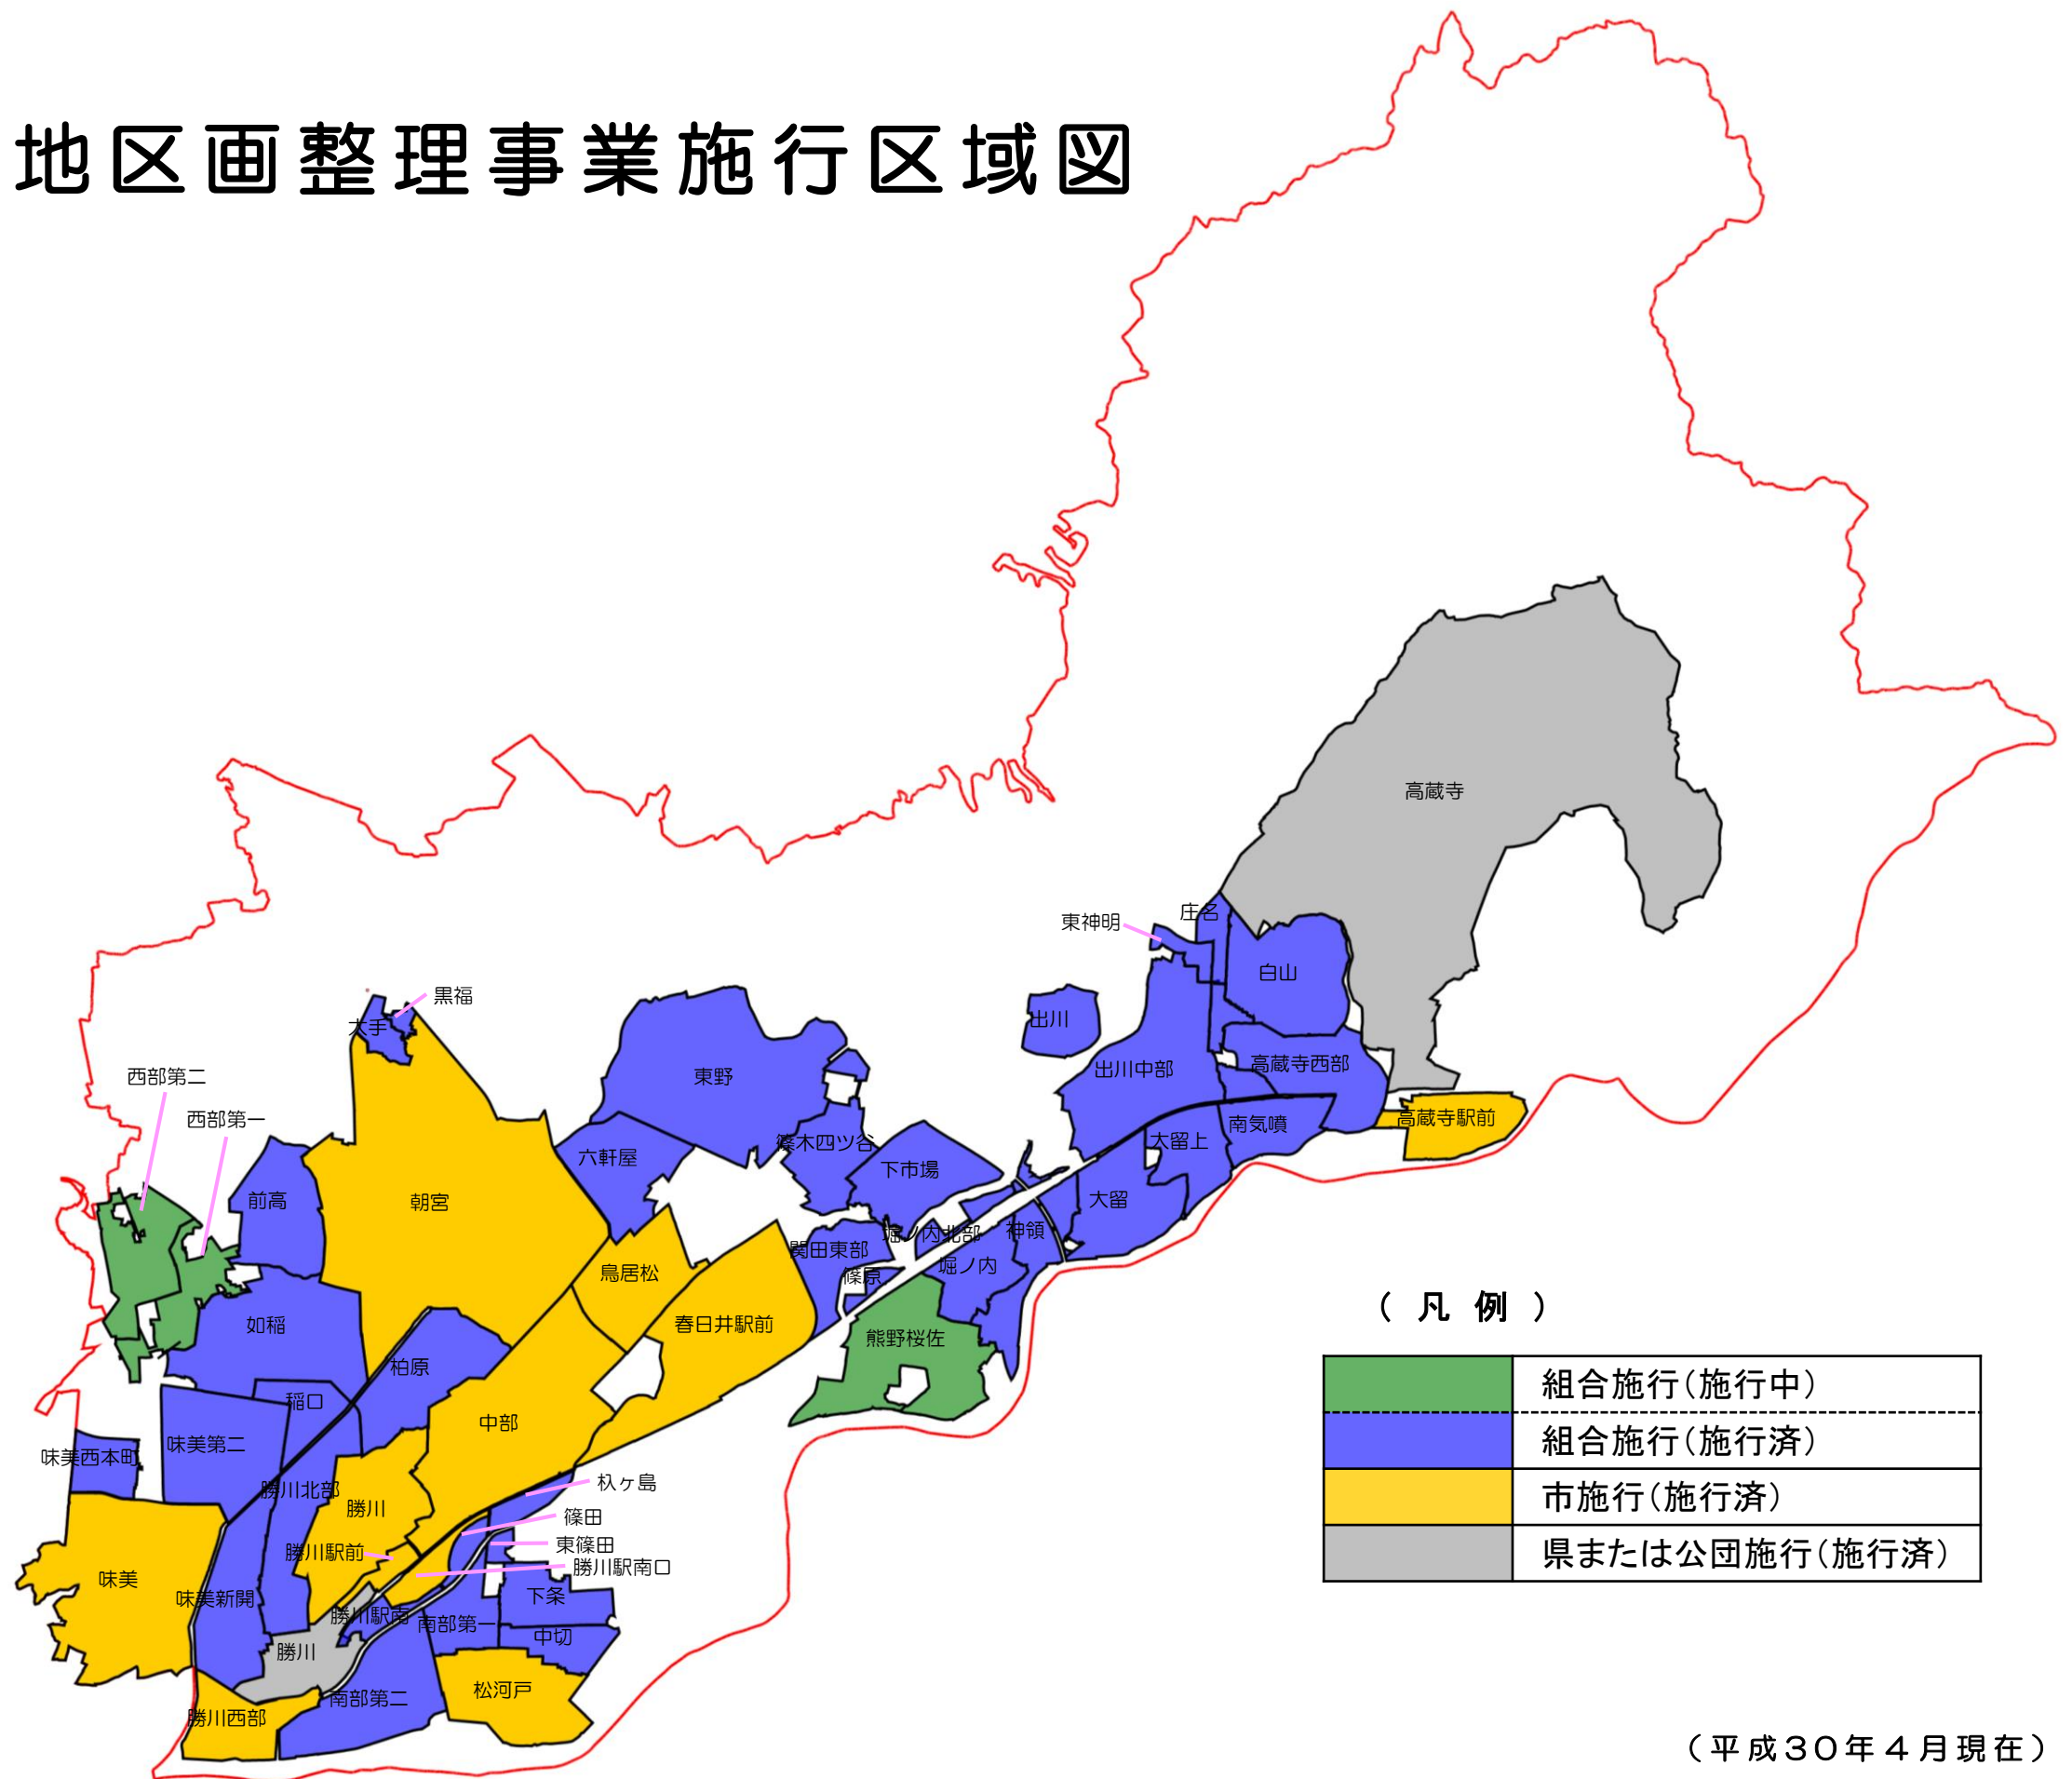

土地区画整理事業施行区域図

(凡 例)

	組合施行(施行中)
	組合施行(施行済)
	市施行(施行済)
	県または公団施行(施行済)

(平成30年4月現在)