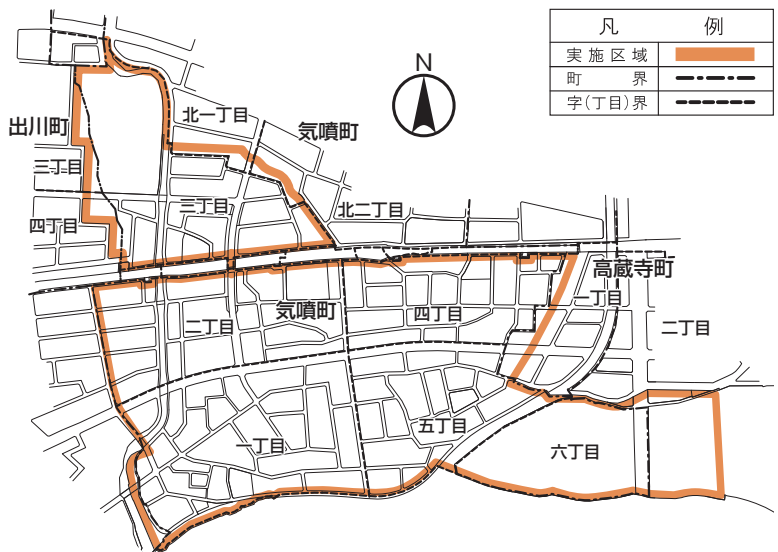

情報あ・ら・か・る・と

インフルエンザ予防接種のお知らせ

今季のインフルエンザ予防接種は、季節性と新型の両方に対応するワクチンです。流行前に接種を受けると、発病予防と重症化防止が期待できますので、接種しましょう。今季は、新型インフルエンザ対策として平成22年度市民税非課税世帯および生活保護世帯の人は、申請により接種費用が免除になります。

期 間▶平成23年3月31日(木)まで

ところ▶市内の指定医療機関 ※直接、接種希望の医療機関にお問い合わせください

■ 高齢者インフルエンザ予防接種 ■

次の人は公費負担の対象になります。

65歳以上の人(接種当日の年齢)で、市内に住民登録があり、接種を希望する人

60～64歳の人(接種当日の年齢)で、市内に住民登録があり、心臓、じん臓、呼吸器の機能やヒト免疫不全ウイルス(HIV)により免疫の機能に1級程度の障がいがある人(身体障がい者手帳か医師が認めた診断書の写しが必要)

費 用▶1000円(1回目のみ)

持ち物▶住所、氏名、生年月日が確認できる公的な発行物

■ 接種費用の免除 ■

高齢者インフルエンザ予防接種者および一般(高齢者以外)インフルエンザ予防接種者で、平成22年度市民税非課税世帯、生活保護世帯の人は、接種費用が免除になります。

○免除手続きについて○

市民税非課税世帯の人は、健康増進課、坂下出張所、東部市民センター、坂下・鷹来公民館、味美・高蔵寺・西部・南部ふれあいセンターで申請し、確認書を受け取り、接種時に指定医療機関の窓口へ提出してください。 ※申請には、朱肉使用の印鑑と本人確認できる書類が必要。確認書の交付を受ける前に接種をした人は、平成23年5月31日(火)までに、健康増進課で申請してください

生活保護世帯の人は、接種医療機関の窓口で申請してください。

問い合わせ▶健康増進課(☎85-6168)

南気噴土地区画整理事業の換地処分に伴い丁目・地番が変わります

南気噴土地区画整理事業は、11月19日(金)に換地処分の公告がされます。これに伴い、11月20日(土)から丁目・地番が変わります。

- ○既に登録済みの戸籍簿、住民票の変更は、市で行います。
- ○既に登録済みの土地、建物の変更登記は、法務局で行います。
- ○権利者の住所変更の登記は行いませんので、住所変更が必要な人は、換地処分に係る登記完了後に法務局へ所定の申請をしてください。

問い合わせ▶都市政策課(☎85-6268)