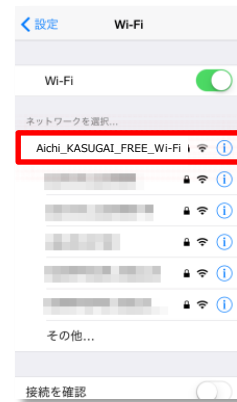

④ 接続するSSIDをタップします。

⑤ 「接続」をタップします。

⑥ ブラウザをタップします。

⑦ ポータルページが表示されます。

ポータルページが表示されない場合は、Webブラウザを起動後、暗号化されていないWebページを検索するとポータルページが表示されます。

例
Webブラウザのアドレスバーに
yahoo.co.jpと
入力して実行するとポータルページ
が表示されます。

SSID接続手順 (iPhone/iPod touch/iPad)

① メインメニューで「設定」をタップします。

② Wi-Fiの項目をタップします。
(画像はオフの状態)

③ 「Wi-Fi」をタップしてWi-Fiをオンにする。

④ 接続するSSIDをタップします。

⑤ 接続したSSIDにチェックがついていることを確認して完了します。

⑥ 「safari」をタップします。

⑦ ポータルページが表示されます。

ポータルページが表示されない場合は、Webブラウザを起動後、暗号化されていないWebページを検索するとポータルページが表示されます。

例
Webブラウザのアドレスバーに
yahoo.co.jpと
入力して実行するとポータルページ
が表示されます。

利用者登録の方法

[メールアドレスでの登録]

「language」から
下記言語にポータルページを
変更できます。

- 日本語
- 英語
- 中国語(簡体・繁体)
- 韓国語

1 「インターネットに接続する」をタップします。
フリーWi-Fiによるインターネット接続を開始できます。

「Japan Connected-free Wi-Fiバナー」をタップすると
Japan Connected-free Wi-FiのWebページが閲覧
できます。

「提供エリア」をタップすると
「Aichi_KASUGAI_FREE_Wi-Fi」を提供している
エリアや施設が確認できます。

エントリーページ

日本語 한국어 简体中文 繁體中文 English

DoSPOT(無料インターネット)

- 無料でご利用いただけます。
- 利用条件: 30分/回、回数無制限
- 登録ボタンより、[メールアドレス]を登録してください。
(同じ端末で再度ご利用いただく際は登録は不要です)