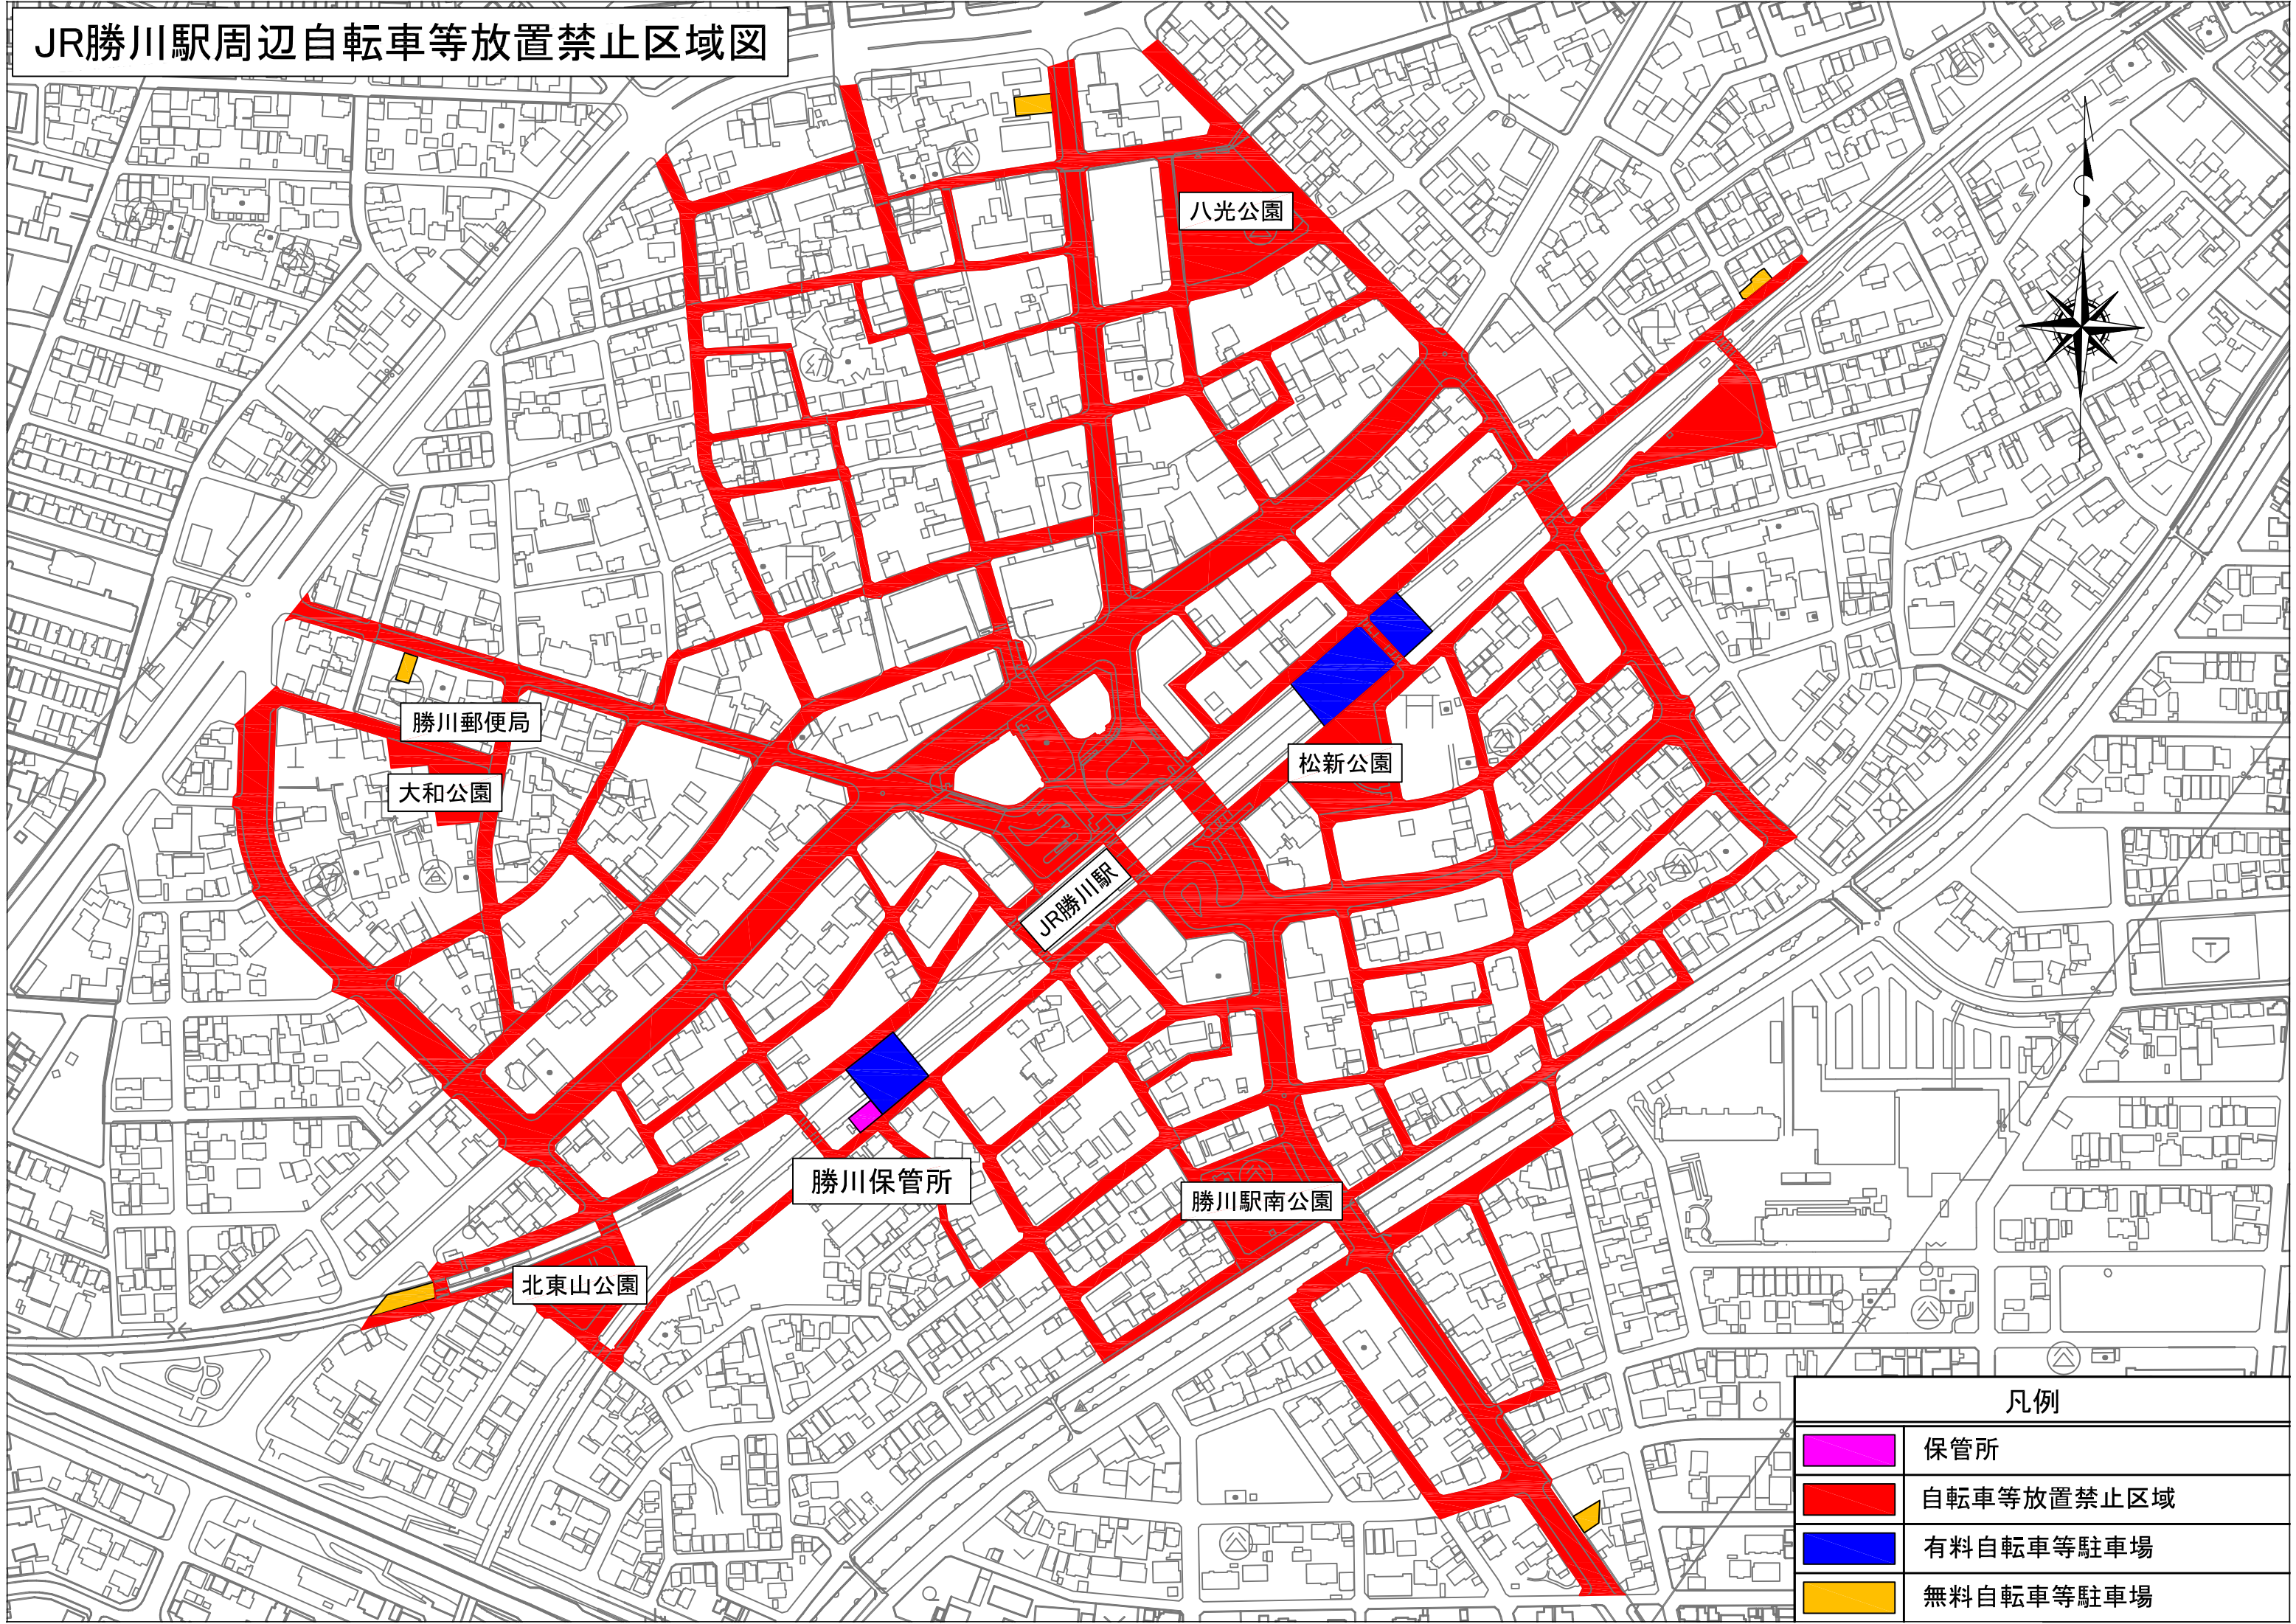

JR勝川駅周辺自転車等放置禁止区域図

凡例

	保管所
	自転車等放置禁止区域
	有料自転車等駐車場
	無料自転車等駐車場