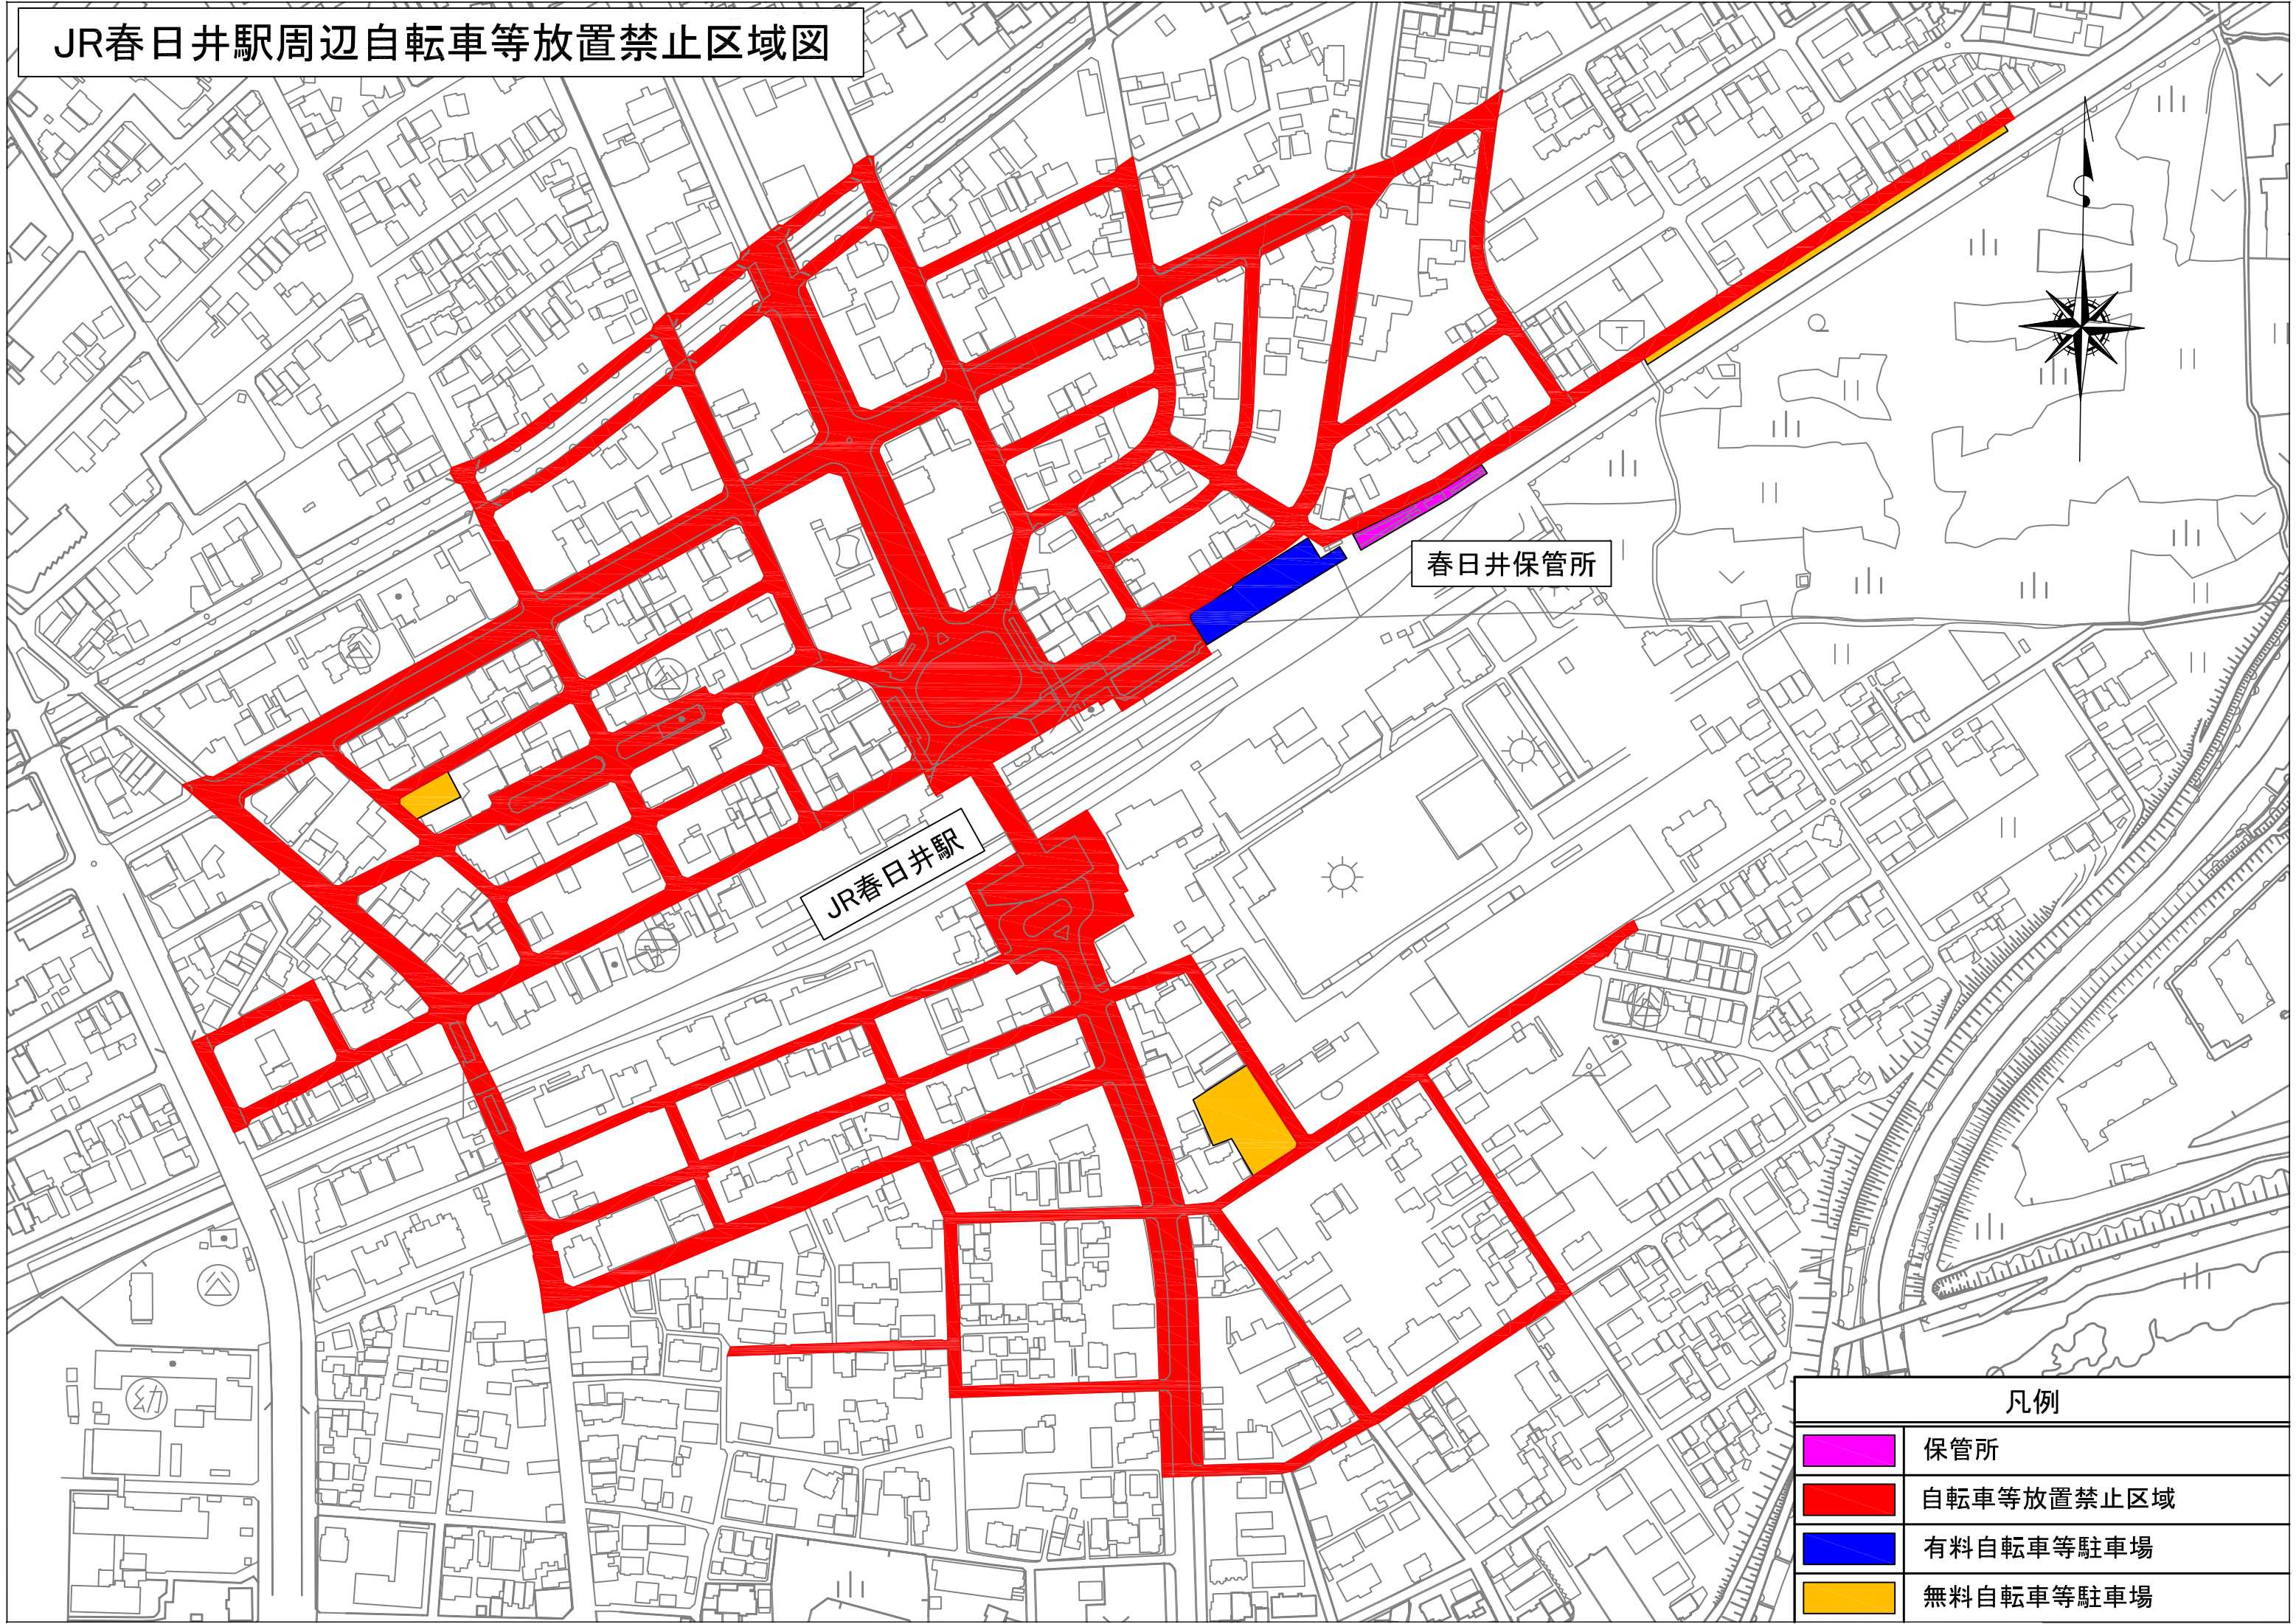

JR春日井駅周辺自転車等放置禁止区域図

春日井保管所

JR春日井駅

凡例	
	保管所
	自転車等放置禁止区域
	有料自転車等駐車場
	無料自転車等駐車場