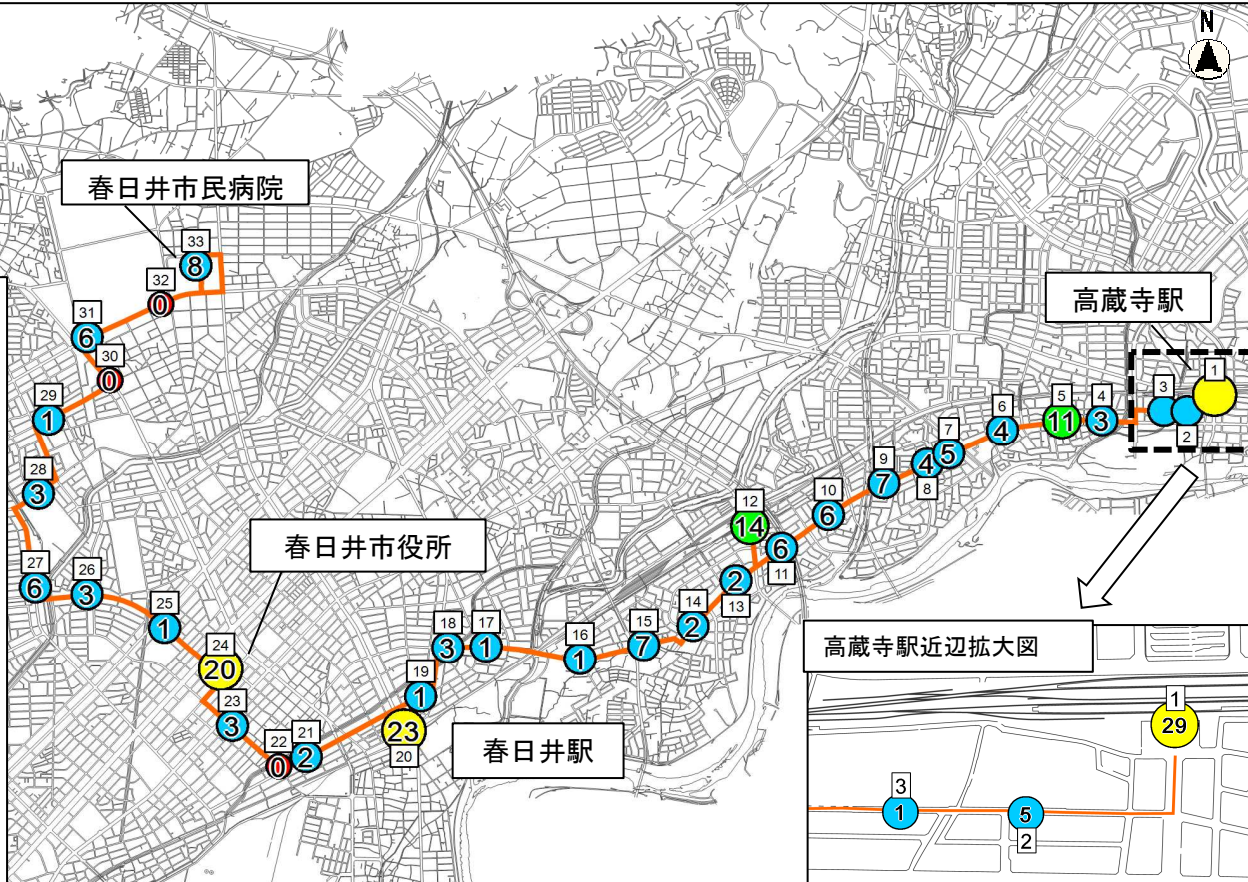

東北部線休日 1日平均乗降客数

- 乗降者なし
- 10人未満
- 10人以上20人未満
- 20人以上30人未満
- 30人以上50人未満
- 50人以上100人未満

■ バスルート(東北部線)

(例)

47 → バス停番号
4 → 平均乗降客数
(小数点以下切り捨て)

上記の場合「鳥居松」バス停の
平均乗降客数は4人

- 1 高蔵寺駅
- 2 高蔵寺ふれあいセンター北
- 3 高蔵寺町2丁目
- 4 繁田
- 5 北気噴
- 6 白山南
- 7 白山町4丁目
- 8 東神明町
- 9 庄名
- 10 円福寺前
- 11 藤山台南
- 12 藤山台
- 13 藤山台東
- 14 中央台
- 15 高森台
- 16 高蔵寺高校
- 17 烏洞橋
- 18 高森台西
- 19 廻間
- 20 坂下五丁目
- 21 坂下公民館
- 22 福祉の里
- 23 厚金橋西
- 24 坂下出張所
- 25 かみや団地口
- 26 坂下神社
- 27 中部大学北
- 28 平和公園口
- 29 大泉西
- 30 グリーンバス春日井
- 31 尾張下原
- 32 下原町
- 33 西山住宅前
- 34 西山町
- 35 西山口
- 36 春日井市民病院
- 37 松原中学校
- 38 東野町西3丁目
- 39 東野小学校南
- 40 落合公園
- 41 春日井インター西
- 42 東野新町
- 43 東野口
- 44 篠木
- 45 総合福祉センター前
- 46 ことぶき町
- 47 鳥居松
- 48 春日井市役所
- 49 鳥居松公園
- 50 月見橋南
- 51 弥生町2丁目
- 52 春日井駅
- 53 乙輪町

東南部線休日 1日平均乗降客数

- 乗降者なし
- 10人未満
- 10人以上20人未満
- 20人以上30人未満

— バスルート(東南部線)

(例)

上記の場合「熊野神社北」バス停の
平均乗降客数は1人

- 1 高蔵寺駅
- 2 高蔵寺ふれあいセンター北
- 3 高蔵寺町2丁目
- 4 高蔵寺町1丁目
- 5 気噴町
- 6 気噴町西
- 7 大留町東
- 8 大留町中
- 9 大留町4丁目
- 10 大留町1丁目
- 11 神領町東
- 12 神領駅
- 13 堀ノ内町東
- 14 堀ノ内町
- 15 熊野町
- 16 熊野神社北
- 17 林島町
- 18 関田町
- 19 割塚町
- 20 春日井駅
- 21 弥生町2丁目
- 22 月見橋南
- 23 烏居松公園
- 24 春日井市役所
- 25 柏原町5丁目
- 26 朝宮神社東
- 27 朝宮公園南
- 28 朝宮公園北
- 29 大手小学校南
- 30 南下原町西
- 31 総合体育館前
- 32 市民病院西
- 33 春日井市民病院

西環状線休日 1日平均乗降客数

- 乗降者なし
- 10人未満
- 10人以上20人未満
- 30人以上50人未満

■ バスルート(西環状線)

(例)

35 → バス停番号

3 → 平均乗降客数

(小数点以下切り捨て)

上記の場合「鳥居松二丁目」バス停の
平均乗降客数は3人

南部線休日 1日平均乗降客数

- 乗降者なし
- 10人未満
- 10人以上20人未満
- バスルート(南部線)

(例)

- 29 → バス停番号
- 2 → 平均乗降客数
(小数点以下切り捨て)

上記の場合「春日井市民病院」バス停の
平均乗降客数は2人

- 1 勝川駅
- 2 松新橋南
- 3 松河戸住宅
- 4 松河戸交番北
- 5 松河戸交番東
- 6 道風記念館
- 7 下中公園
- 8 春日井高等特別支援学校
- 9 中切町
- 10 南部ふれあいセンター
- 11 下津保育園北
- 12 泰岳寺東
- 13 上条町南
- 14 上条町中
- 15 上条町北
- 16 春日井駅南口
- 17 上条町2丁目
- 18 上条町6丁目
- 19 王子町
- 20 弥生町2丁目
- 21 月見橋南
- 22 鳥居松公園
- 23 春日井市役所
- 24 春日井農協前
- 25 八田町二丁目
- 26 上八田
- 27 八田
- 28 郷前
- 29 春日井市民病院