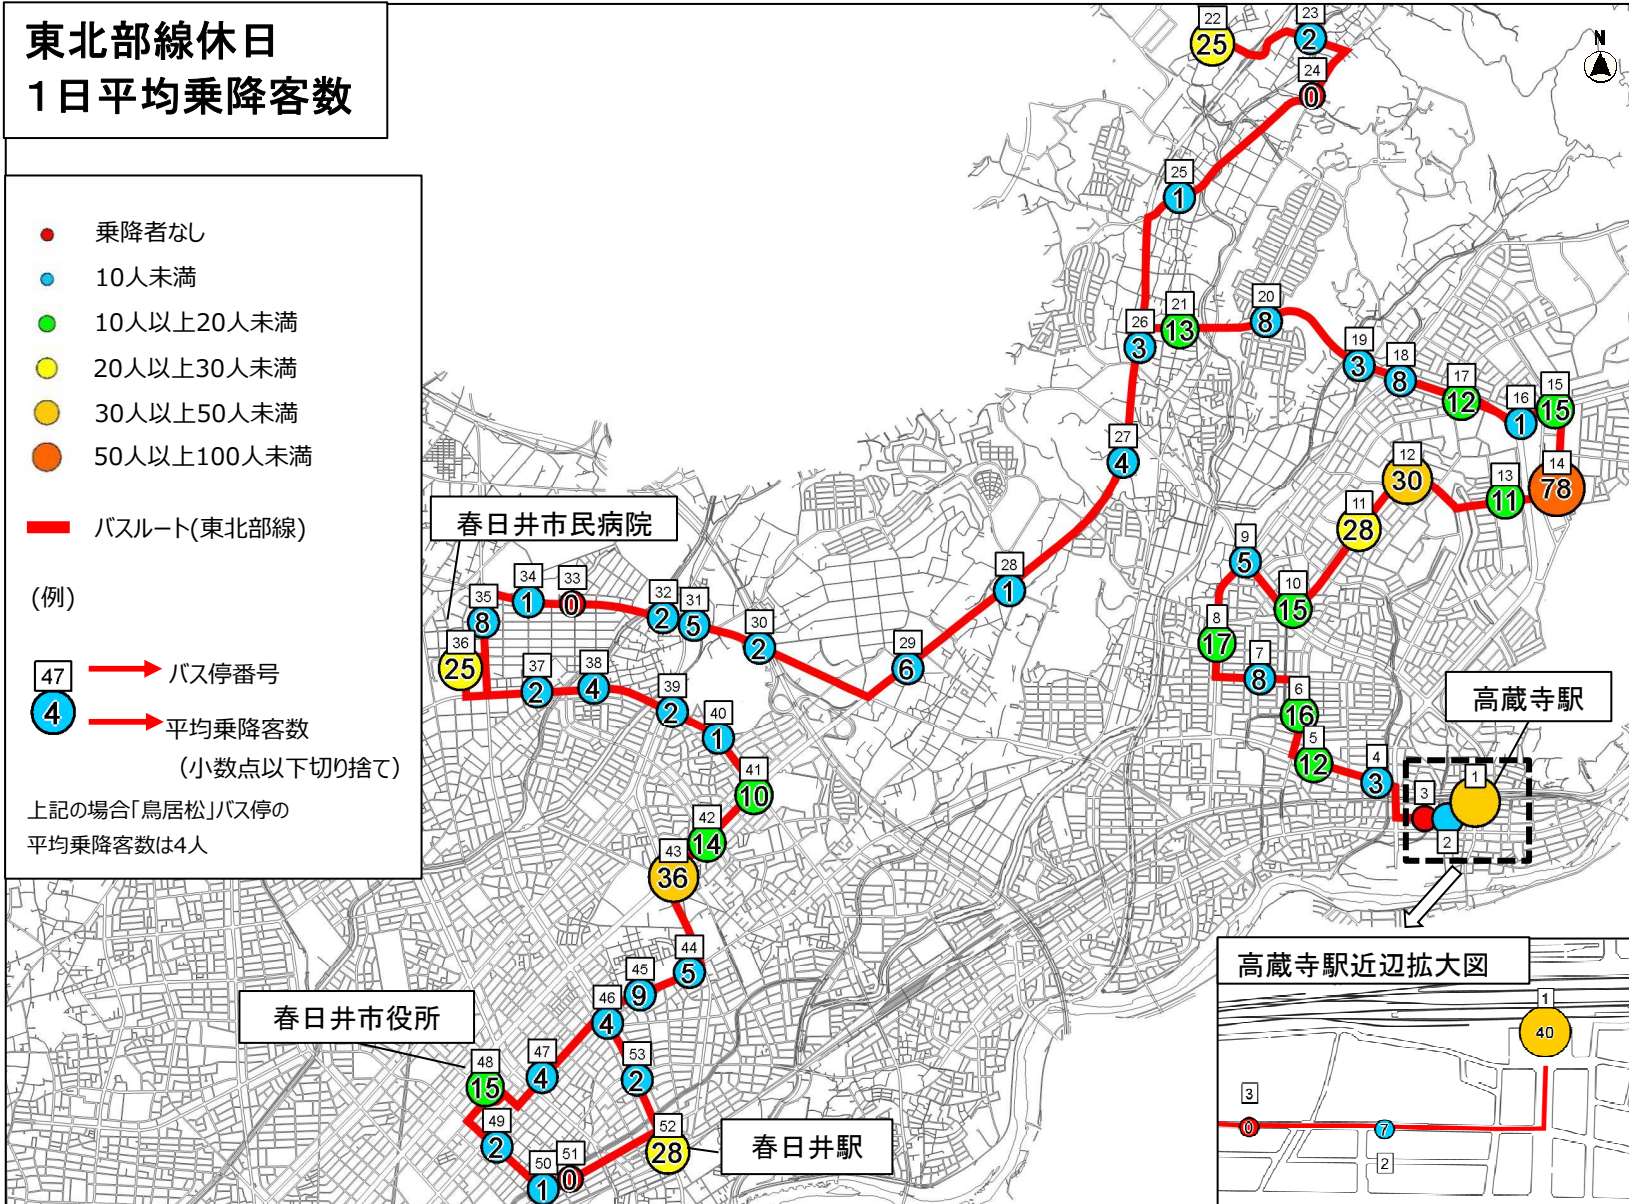

東北部線休日 1日平均乗降客数

- 乗降者なし
- 10人未満
- 10人以上20人未満
- 20人以上30人未満
- 30人以上50人未満
- 50人以上100人未満

■ バスルート(東北部線)

(例)

47 → バス停番号
4 → 平均乗降客数
(小数点以下切り捨て)

上記の場合「鳥居松」バス停の
平均乗降客数は4人

- 1 高蔵寺駅
- 2 高蔵寺ふれあいセンター北
- 3 高蔵寺町2丁目
- 4 繁田
- 5 北気噴
- 6 白山南
- 7 白山町4丁目
- 8 東神明町
- 9 庄名
- 10 円福寺前
- 11 藤山台南
- 12 藤山台
- 13 藤山台東
- 14 中央台
- 15 高森台
- 16 高蔵寺高校
- 17 烏洞橋
- 18 高森台西
- 19 廻間
- 20 坂下五丁目
- 21 坂下公民館
- 22 福祉の里
- 23 厚金橋西
- 24 坂下出張所
- 25 かみや団地口
- 26 坂下神社
- 27 中部大学北
- 28 平和公園口
- 29 大泉西
- 30 グリーンバス春日井
- 31 尾張下原
- 32 下原町
- 33 西山住宅前
- 34 西山町
- 35 西山口
- 36 春日井市民病院
- 37 松原中学校
- 38 東野町西3丁目
- 39 東野小学校南
- 40 落合公園
- 41 春日井インター西
- 42 東野新町
- 43 東野口
- 44 篠木
- 45 総合福祉センター前
- 46 ことぶき町
- 47 鳥居松
- 48 春日井市役所
- 49 鳥居松公園
- 50 月見橋南
- 51 弥生町2丁目
- 52 春日井駅
- 53 乙輪町

東南部線休日 1日平均乗降客数

- 乗降者なし
- 10人未満
- 10人以上20人未満
- 20人以上30人未満

— バスルート(東南部線)

(例)

上記の場合「熊野神社北」バス停の
平均乗降客数は1人

- 1 高蔵寺駅
- 2 高蔵寺ふれあいセンター北
- 3 高蔵寺町2丁目
- 4 高蔵寺町1丁目
- 5 気噴町
- 6 気噴町西
- 7 大留町東
- 8 大留町中
- 9 大留町4丁目
- 10 大留町1丁目
- 11 神領町東
- 12 神領駅
- 13 堀ノ内町東
- 14 堀ノ内町
- 15 熊野町
- 16 熊野神社北
- 17 林島町
- 18 関田町
- 19 割塚町
- 20 春日井駅
- 21 弥生町2丁目
- 22 月見橋南
- 23 烏居松公園
- 24 春日井市役所
- 25 柏原町5丁目
- 26 朝宮神社東
- 27 朝宮公園南
- 28 朝宮公園北
- 29 大手小学校南
- 30 南下原町西
- 31 総合体育館前
- 32 市民病院西
- 33 春日井市民病院

西環状線休日 1日平均乗降客数

- 乗降者なし
- 10人未満
- 10人以上20人未満
- 30人以上50人未満

■ バスルート(西環状線)

(例)

35 → バス停番号

3 → 平均乗降客数

(小数点以下切り捨て)

上記の場合「鳥居松二丁目」バス停の
平均乗降客数は3人

南部線休日 1日平均乗降客数

- 乗降者なし
- 10人未満
- 10人以上20人未満
- バスルート(南部線)

(例)

- 29 → バス停番号
- 2 → 平均乗降客数
(小数点以下切り捨て)

上記の場合「春日井市民病院」バス停の
平均乗降客数は2人

- 1 勝川駅
- 2 松新橋南
- 3 松河戸住宅
- 4 松河戸交番北
- 5 松河戸交番東
- 6 道風記念館
- 7 下中公園
- 8 春日井高等特別支援学校
- 9 中切町
- 10 南部ふれあいセンター
- 11 下津保育園北
- 12 泰岳寺東
- 13 上条町南
- 14 上条町中
- 15 上条町北
- 16 春日井駅南口
- 17 上条町2丁目
- 18 上条町6丁目
- 19 王子町
- 20 弥生町2丁目
- 21 月見橋南
- 22 鳥居松公園
- 23 春日井市役所
- 24 春日井農協前
- 25 八田町二丁目
- 26 上八田
- 27 八田
- 28 郷前
- 29 春日井市民病院