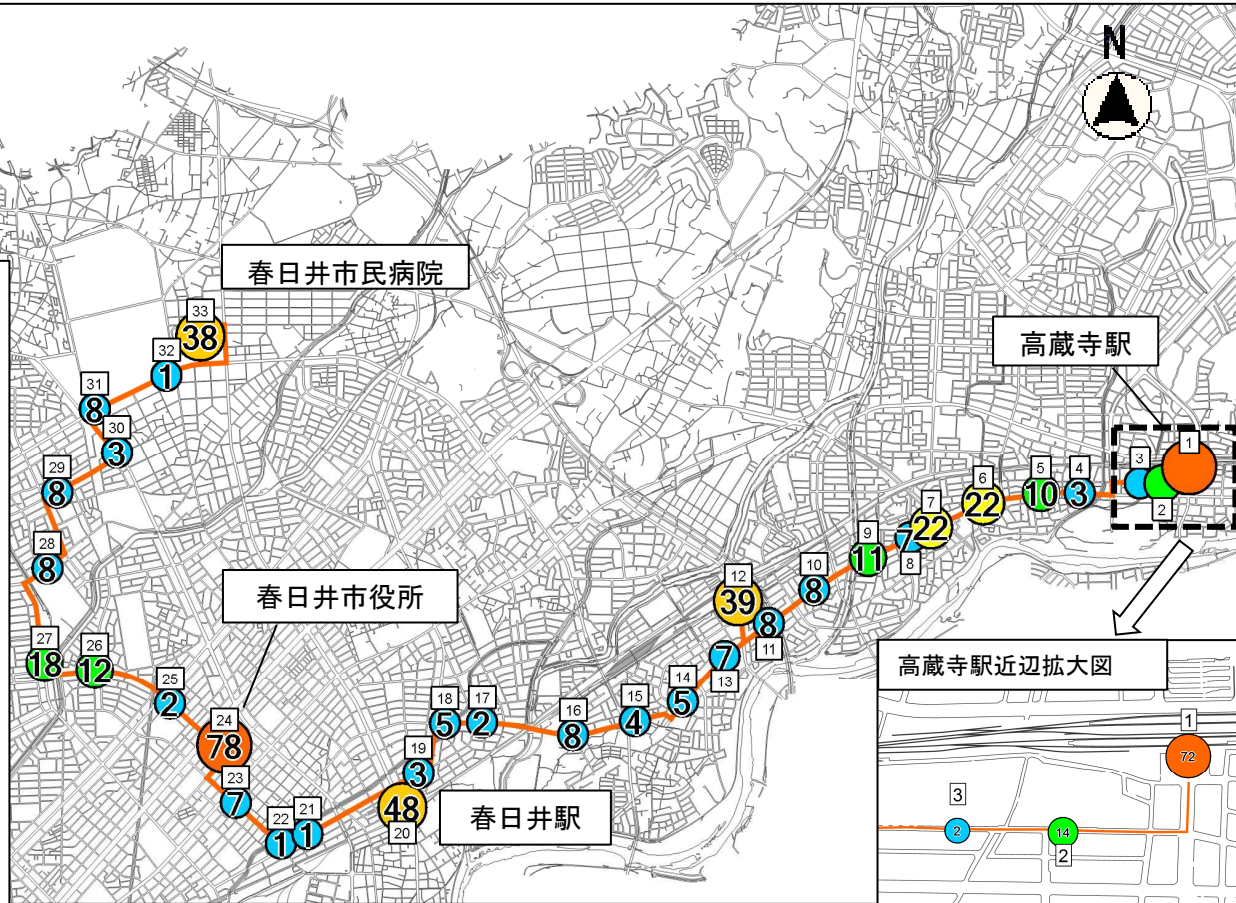

東北部線平日 1日平均乗降客数

- 乗降者なし
- 10人未満
- 10人以上20人未満
- 20人以上30人未満
- 30人以上50人未満
- 50人以上100人未満
- 100人以上
- バスルート(東北部線)

(例)

47 → バス停番号
2 → 平均乗降客数
(小数点以下切り捨て)

上記の場合「鳥居松」バス停の
平均乗降客数は2人

- 1 高蔵寺駅
- 2 高蔵寺ふれあいセンター北
- 3 高蔵寺町2丁目
- 4 繁田
- 5 北気噴
- 6 白山南
- 7 白山町4丁目
- 8 東神明町
- 9 庄名
- 10 円福寺前
- 11 藤山台南
- 12 藤山台
- 13 藤山台東
- 14 中央台
- 15 高森台
- 16 高蔵寺高校
- 17 烏洞橋
- 18 高森台西
- 19 廻間
- 20 坂下五丁目
- 21 坂下公民館
- 22 福祉の里
- 23 厚金橋西
- 24 坂下出張所
- 25 かみや団地口
- 26 坂下神社
- 27 中部大学北
- 28 平和公園口
- 29 大泉寺西
- 30 グリーンバス春日井
- 31 尾張下原
- 32 下原町
- 33 西山住宅前
- 34 西山町
- 35 西山口
- 36 春日井市民病院
- 37 松原中学校
- 38 東野町西3丁目
- 39 東野小学校南
- 40 落合公園
- 41 春日井インター西
- 42 東野新町
- 43 東野口
- 44 篠木
- 45 総合福祉センター前
- 46 ことぶき町
- 47 鳥居松
- 48 春日井市役所
- 49 鳥居松公園
- 50 月見橋南
- 51 弥生町2丁目
- 52 春日井駅
- 53 乙輪町

東南部線平日 1日平均乗降客数

- 10人未満
- 10人以上20人未満
- 20人以上30人未満
- 30人以上50人未満
- 50人以上100人未満
- バスルート(東南部線)

(例)

- 16 → バス停番号
- 8 → 平均乗降客数
(小数点以下切り捨て)

上記の場合「熊野神社北」バス停の
平均乗降客数は8人

- 1 高蔵寺駅
- 2 高蔵寺ふれあいセンター北
- 3 高蔵寺町2丁目
- 4 高蔵寺町1丁目
- 5 気噴町
- 6 気噴町西
- 7 大留町東
- 8 大留町中
- 9 大留町4丁目
- 10 大留町1丁目
- 11 神領町東
- 12 神領駅
- 13 堀ノ内町東
- 14 堀ノ内町
- 15 熊野町
- 16 熊野神社北
- 17 林島町
- 18 関田町
- 19 割塚町
- 20 春日井駅
- 21 弥生町2丁目
- 22 月見橋南
- 23 鳥居松公園
- 24 春日井市役所
- 25 柏原町5丁目
- 26 朝宮神社東
- 27 朝宮公園南
- 28 朝宮公園北
- 29 大手小学校南
- 30 南下原町西
- 31 総合体育館前
- 32 市民病院西
- 33 春日井市民病院

西環状線平日 1日平均乗降客数

- 乗降者なし
- 10人未満
- 10人以上20人未満
- 50人以上100人未満

■ バスルート(西環状線)

(例)

上記の場合「鳥居松二丁目」バス停の
平均乗降客数は8人

- 1 勝川駅
- 2 勝川町5丁目
- 3 勝川住宅前
- 4 追進町
- 5 二子山公園
- 6 中新町
- 7 花長町
- 8 白山町
- 9 味美ふれあいセンター
- 10 味美駅前
- 11 味美町
- 12 美濃町
- 13 稲口町
- 14 松山小学校
- 15 宮町
- 16 西部ふれあいセンター
- 17 西部中学校
- 18 西高山町
- 19 高山
- 20 東大手
- 21 岩野町1丁目
- 22 総合体育館前
- 23 市民病院西
- 24 春日井市民病院
- 25 松原中学校
- 26 東野町西3丁目
- 27 下原口
- 28 東野町
- 29 松原小学校前
- 30 六軒屋3丁目
- 31 六軒屋4丁目
- 32 八田町2丁目
- 33 柏原町5丁目
- 34 春日井市役所
- 35 鳥居松二丁目
- 36 瑞穂通1丁目
- 37 柏原町3丁目
- 38 柏原町2丁目
- 39 中央公民館前
- 40 八光町4丁目
- 41 妙慶町
- 42 神明町
- 43 大和通