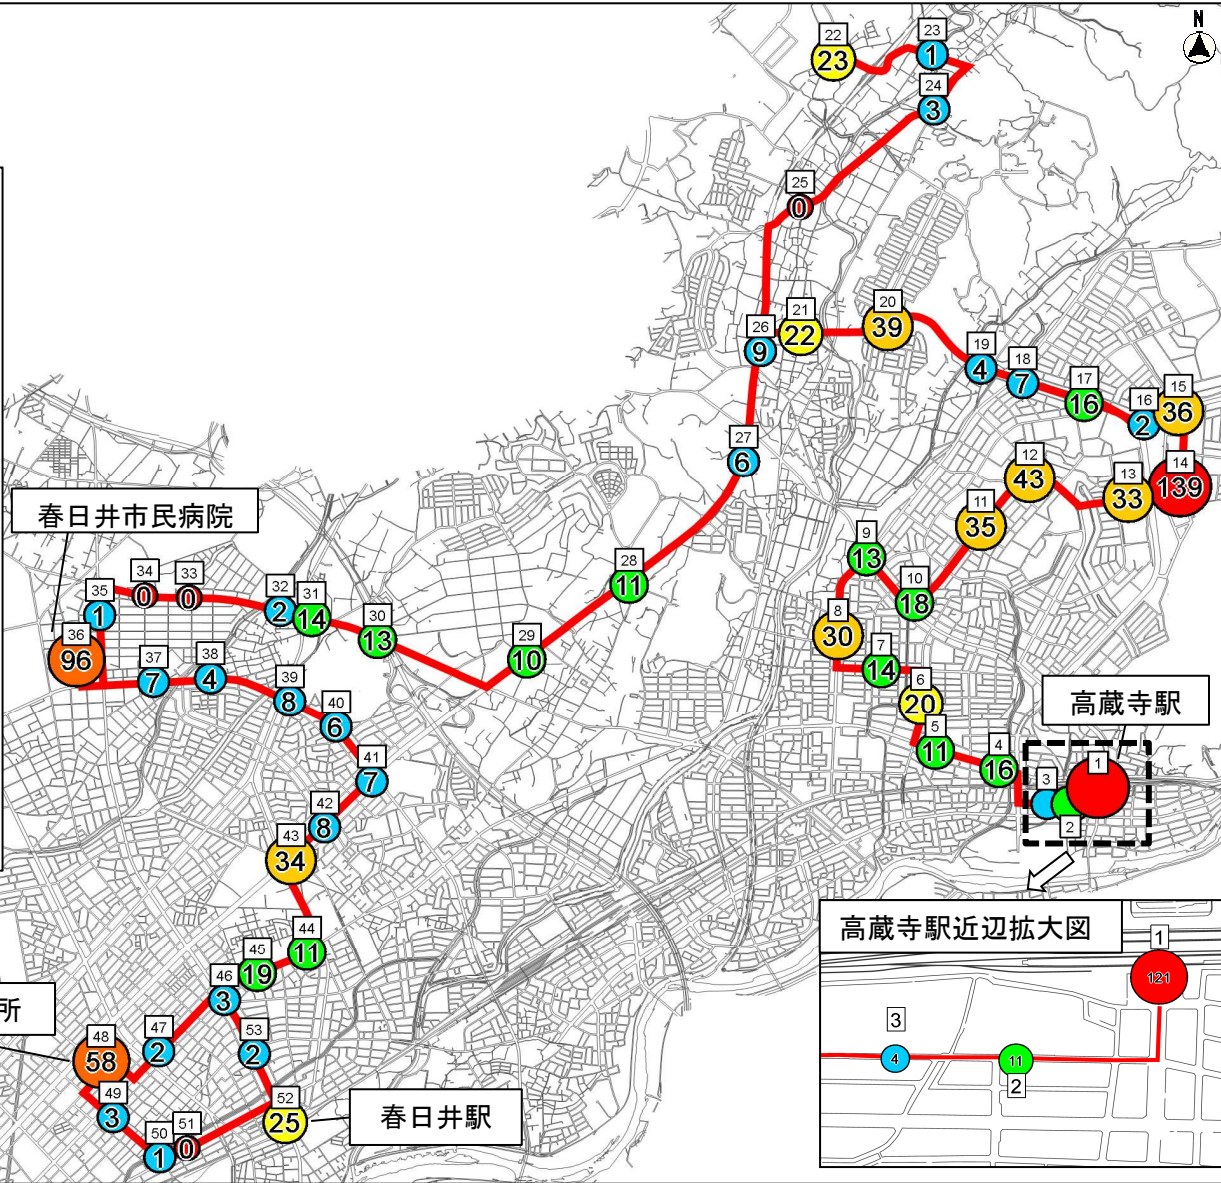

東北部線平日 1日平均乗降客数

- 乗降者なし
- 10人未満
- 10人以上20人未満
- 20人以上30人未満
- 30人以上50人未満
- 50人以上100人未満
- 100人以上
- バスルート(東北部線)

(例)

47 → バス停番号
2 → 平均乗降客数
(小数点以下切り捨て)

上記の場合「鳥居松」バス停の
平均乗降客数は2人

- 1 高蔵寺駅
- 2 高蔵寺ふれあいセンター北
- 3 高蔵寺町2丁目
- 4 繁田
- 5 北気噴
- 6 白山南
- 7 白山町4丁目
- 8 東神明町
- 9 庄名
- 10 円福寺前
- 11 藤山台南
- 12 藤山台
- 13 藤山台東
- 14 中央台
- 15 高森台
- 16 高蔵寺高校
- 17 烏洞橋
- 18 高森台西
- 19 廻間
- 20 坂下五丁目
- 21 坂下公民館
- 22 福祉の里
- 23 厚金橋西
- 24 坂下出張所
- 25 かみや団地口
- 26 坂下神社
- 27 中部大学北
- 28 平和公園口
- 29 大泉寺西
- 30 グリーンバス春日井
- 31 尾張下原
- 32 下原町
- 33 西山住宅前
- 34 西山町
- 35 西山口
- 36 春日井市民病院
- 37 松原中学校
- 38 東野町西3丁目
- 39 東野小学校南
- 40 落合公園
- 41 春日井インター西
- 42 東野新町
- 43 東野口
- 44 篠木
- 45 総合福祉センター前
- 46 ことぶき町
- 47 鳥居松
- 48 春日井市役所
- 49 鳥居松公園
- 50 月見橋南
- 51 弥生町2丁目
- 52 春日井駅
- 53 乙輪町

東南部線平日 1日平均乗降客数

- 10人未満
- 10人以上20人未満
- 20人以上30人未満
- 30人以上50人未満
- 50人以上100人未満
- バスルート(東南部線)

(例)

- 16 → バス停番号
- 8 → 平均乗降客数
(小数点以下切り捨て)

上記の場合「熊野神社北」バス停の
平均乗降客数は8人

- 1 高蔵寺駅
- 2 高蔵寺ふれあいセンター北
- 3 高蔵寺町2丁目
- 4 高蔵寺町1丁目
- 5 気噴町
- 6 気噴町西
- 7 大留町東
- 8 大留町中
- 9 大留町4丁目
- 10 大留町1丁目
- 11 神領町東
- 12 神領駅
- 13 堀ノ内町東
- 14 堀ノ内町
- 15 熊野町
- 16 熊野神社北
- 17 林島町
- 18 関田町
- 19 割塚町
- 20 春日井駅
- 21 弥生町2丁目
- 22 月見橋南
- 23 鳥居松公園
- 24 春日井市役所
- 25 柏原町5丁目
- 26 朝宮神社東
- 27 朝宮公園南
- 28 朝宮公園北
- 29 大手小学校南
- 30 南下原町西
- 31 総合体育館前
- 32 市民病院西
- 33 春日井市民病院

西環状線平日 1日平均乗降客数

- 乗降者なし
- 10人未満
- 10人以上20人未満
- 50人以上100人未満

■ バスルート(西環状線)

(例)

上記の場合「鳥居松二丁目」バス停の
平均乗降客数は8人

- 1 勝川駅
- 2 勝川町5丁目
- 3 勝川住宅前
- 4 追進町
- 5 二子山公園
- 6 中新町
- 7 花長町
- 8 白山町
- 9 味美ふれあいセンター
- 10 味美駅前
- 11 味美町
- 12 美濃町
- 13 稲口町
- 14 松山小学校
- 15 宮町
- 16 西部ふれあいセンター
- 17 西部中学校
- 18 西高山町
- 19 高山
- 20 東大手
- 21 岩野町1丁目
- 22 総合体育館前
- 23 市民病院西
- 24 春日井市民病院
- 25 松原中学校
- 26 東野町西3丁目
- 27 下原口
- 28 東野町
- 29 松原小学校前
- 30 六軒屋3丁目
- 31 六軒屋4丁目
- 32 八田町2丁目
- 33 柏原町5丁目
- 34 春日井市役所
- 35 鳥居松二丁目
- 36 瑞穂通1丁目
- 37 柏原町3丁目
- 38 柏原町2丁目
- 39 中央公民館前
- 40 八光町4丁目
- 41 妙慶町
- 42 神明町
- 43 大和通