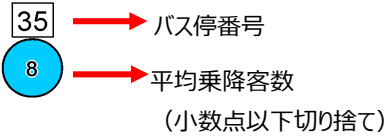

東南部線平日 1日平均乗降客数

- 10人未満
- 10人以上20人未満
- 20人以上30人未満
- 30人以上50人未満
- 50人以上100人未満
- バスルート(東南部線)

(例)

- 16 → バス停番号
- 8 → 平均乗降客数
(小数点以下切り捨て)

上記の場合「熊野神社北」バス停の
平均乗降客数は8人

- 1 高蔵寺駅
- 2 高蔵寺ふれあいセンター北
- 3 高蔵寺町2丁目
- 4 高蔵寺町1丁目
- 5 気噴町
- 6 気噴町西
- 7 大留町東
- 8 大留町中
- 9 大留町4丁目
- 10 大留町1丁目
- 11 神領町東
- 12 神領駅
- 13 堀ノ内町東
- 14 堀ノ内町
- 15 熊野町
- 16 熊野神社北
- 17 林島町
- 18 関田町
- 19 割塚町
- 20 春日井駅
- 21 弥生町2丁目
- 22 月見橋南
- 23 鳥居松公園
- 24 春日井市役所
- 25 柏原町5丁目
- 26 朝宮神社東
- 27 朝宮公園南
- 28 朝宮公園北
- 29 大手小学校南
- 30 南下原町西
- 31 総合体育館前
- 32 市民病院西
- 33 春日井市民病院

西環状線平日 1日平均乗降客数

- 乗降者なし
- 10人未満
- 10人以上20人未満
- 50人以上100人未満

■ バスルート(西環状線)

(例)

上記の場合「鳥居松二丁目」バス停の
平均乗降客数は8人

- 1 勝川駅
- 2 勝川町5丁目
- 3 勝川住宅前
- 4 追進町
- 5 二子山公園
- 6 中新町
- 7 花長町
- 8 白山町
- 9 味美ふれあいセンター
- 10 味美駅前
- 11 味美町
- 12 美濃町
- 13 稲口町
- 14 松山小学校
- 15 宮町
- 16 西部ふれあいセンター
- 17 西部中学校
- 18 西高山町
- 19 高山
- 20 東大手
- 21 岩野町1丁目
- 22 総合体育館前
- 23 市民病院西
- 24 春日井市民病院
- 25 松原中学校
- 26 東野町西3丁目
- 27 下原口
- 28 東野町
- 29 松原小学校前
- 30 六軒屋3丁目
- 31 六軒屋4丁目
- 32 八田町2丁目
- 33 柏原町5丁目
- 34 春日井市役所
- 35 鳥居松二丁目
- 36 瑞穂通1丁目
- 37 柏原町3丁目
- 38 柏原町2丁目
- 39 中央公民館前
- 40 八光町4丁目
- 41 妙慶町
- 42 神明町
- 43 大和通