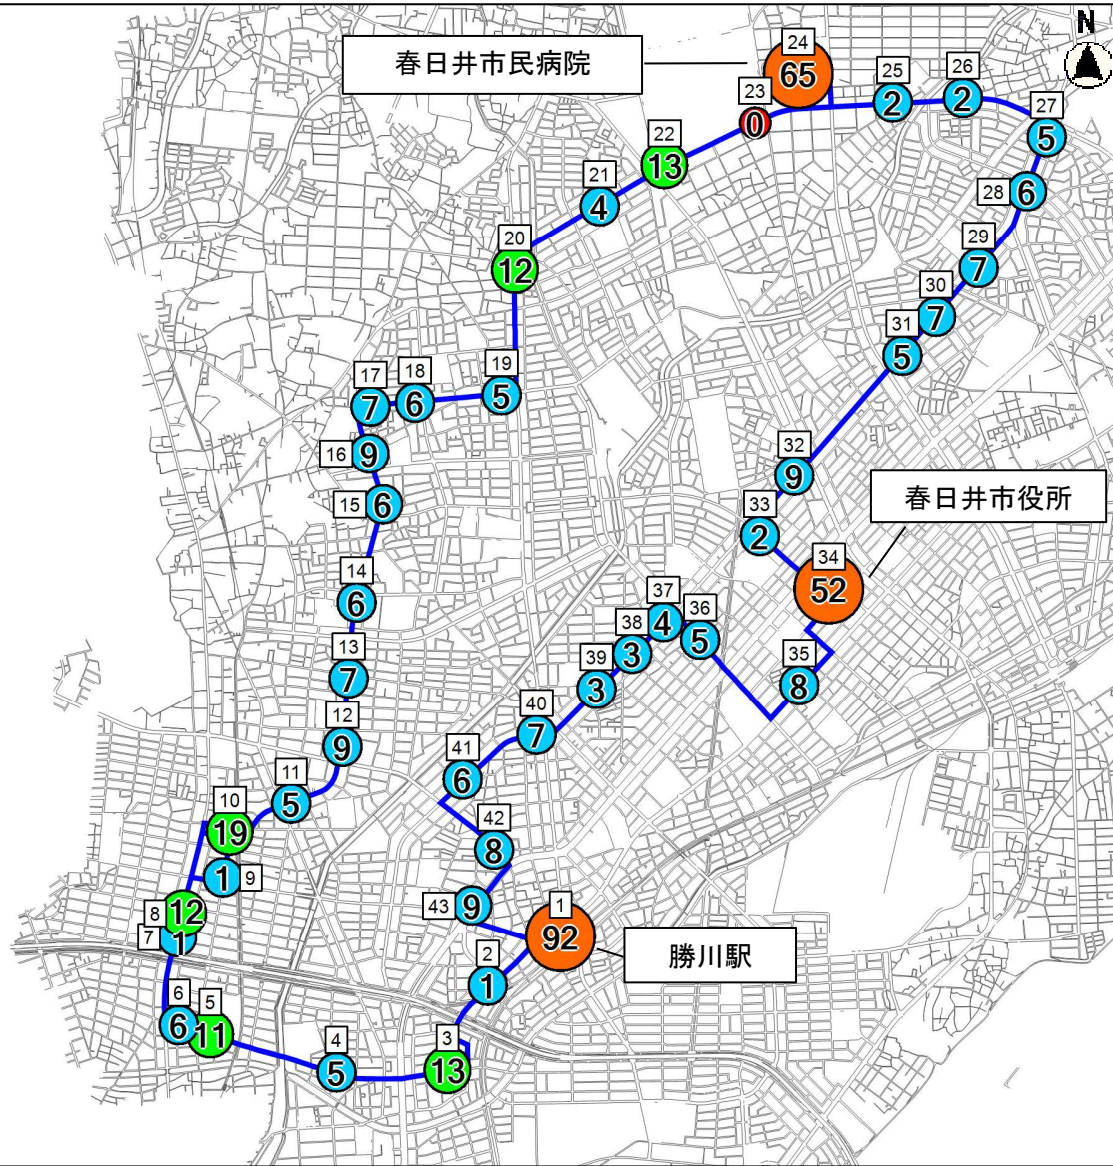

東南部線平日 1日平均乗降客数

- 10人未満
- 10人以上20人未満
- 20人以上30人未満
- 30人以上50人未満
- 50人以上100人未満
- バスルート(東南部線)

(例)

- 16 → バス停番号
- 8 → 平均乗降客数
(小数点以下切り捨て)

上記の場合「熊野神社北」バス停の
平均乗降客数は8人

- 1 高蔵寺駅
- 2 高蔵寺ふれあいセンター北
- 3 高蔵寺町2丁目
- 4 高蔵寺町1丁目
- 5 気噴町
- 6 気噴町西
- 7 大留町東
- 8 大留町中
- 9 大留町4丁目
- 10 大留町1丁目
- 11 神領町東
- 12 神領駅
- 13 堀ノ内町東
- 14 堀ノ内町
- 15 熊野町
- 16 熊野神社北
- 17 林島町
- 18 関田町
- 19 割塚町
- 20 春日井駅
- 21 弥生町2丁目
- 22 月見橋南
- 23 鳥居松公園
- 24 春日井市役所
- 25 柏原町5丁目
- 26 朝宮神社東
- 27 朝宮公園南
- 28 朝宮公園北
- 29 大手小学校南
- 30 南下原町西
- 31 総合体育館前
- 32 市民病院西
- 33 春日井市民病院

西環状線平日 1日平均乗降客数

- 乗降者なし
- 10人未満
- 10人以上20人未満
- 50人以上100人未満

■ バスルート(西環状線)

(例)

上記の場合「鳥居松二丁目」バス停の
平均乗降客数は8人

- 1 勝川駅
- 2 勝川町5丁目
- 3 勝川住宅前
- 4 追進町
- 5 二子山公園
- 6 中新町
- 7 花長町
- 8 白山町
- 9 味美ふれあいセンター
- 10 味美駅前
- 11 味美町
- 12 美濃町
- 13 稲口町
- 14 松山小学校
- 15 宮町
- 16 西部ふれあいセンター
- 17 西部中学校
- 18 西高山町
- 19 高山
- 20 東大手
- 21 岩野町1丁目
- 22 総合体育館前
- 23 市民病院西
- 24 春日井市民病院
- 25 松原中学校
- 26 東野町西3丁目
- 27 下原口
- 28 東野町
- 29 松原小学校前
- 30 六軒屋3丁目
- 31 六軒屋4丁目
- 32 八田町2丁目
- 33 柏原町5丁目
- 34 春日井市役所
- 35 鳥居松二丁目
- 36 瑞穂通1丁目
- 37 柏原町3丁目
- 38 柏原町2丁目
- 39 中央公民館前
- 40 八光町4丁目
- 41 妙慶町
- 42 神明町
- 43 大和通

南部線平日 1日平均乗降客数

- 乗降者なし
- 10人未満
- 10人以上20人未満
- 20人以上30人未満
- バスルート(南部線)

(例)

- 29 → バス停番号
- 28 → 平均乗降客数
(小数点以下切り捨て)

上記の場合「春日井市民病院」バス停の
平均乗降客数は28人

- 1 勝川駅
- 2 松新橋南
- 3 松河戸住宅
- 4 松河戸交番北
- 5 松河戸交番東
- 6 道風記念館
- 7 下中公園
- 8 春日井高等特別支援学校
- 9 中切町
- 10 南部ふれあいセンター
- 11 下津保育園北
- 12 泰岳寺東
- 13 上条町南
- 14 上条町中
- 15 上条町北
- 16 春日井駅南口
- 17 上条町2丁目
- 18 上条町6丁目
- 19 王子町
- 20 弥生町2丁目
- 21 月見橋南
- 22 鳥居松公園
- 23 春日井市役所
- 24 春日井農協前
- 25 八田町二丁目
- 26 上八田
- 27 八田
- 28 郷前
- 29 春日井市民病院